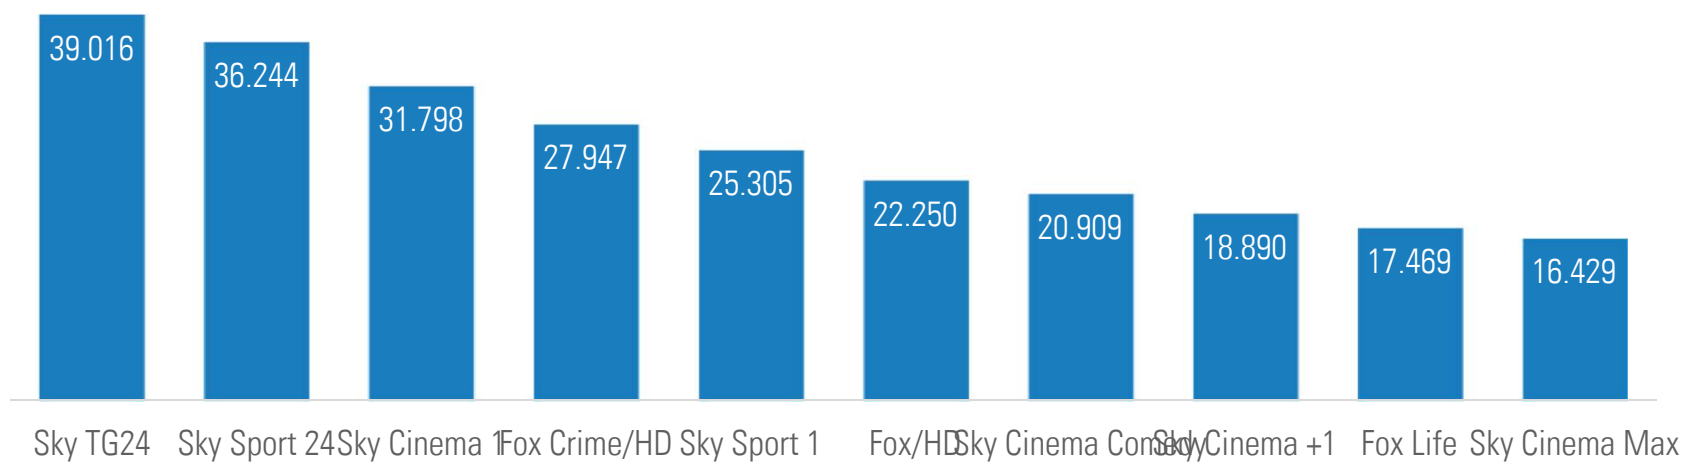

# Gruppo SKY+Fox\* - I canali più visti

Audience Minuto Medio

\* Solo Sat - escluso canale Cielo