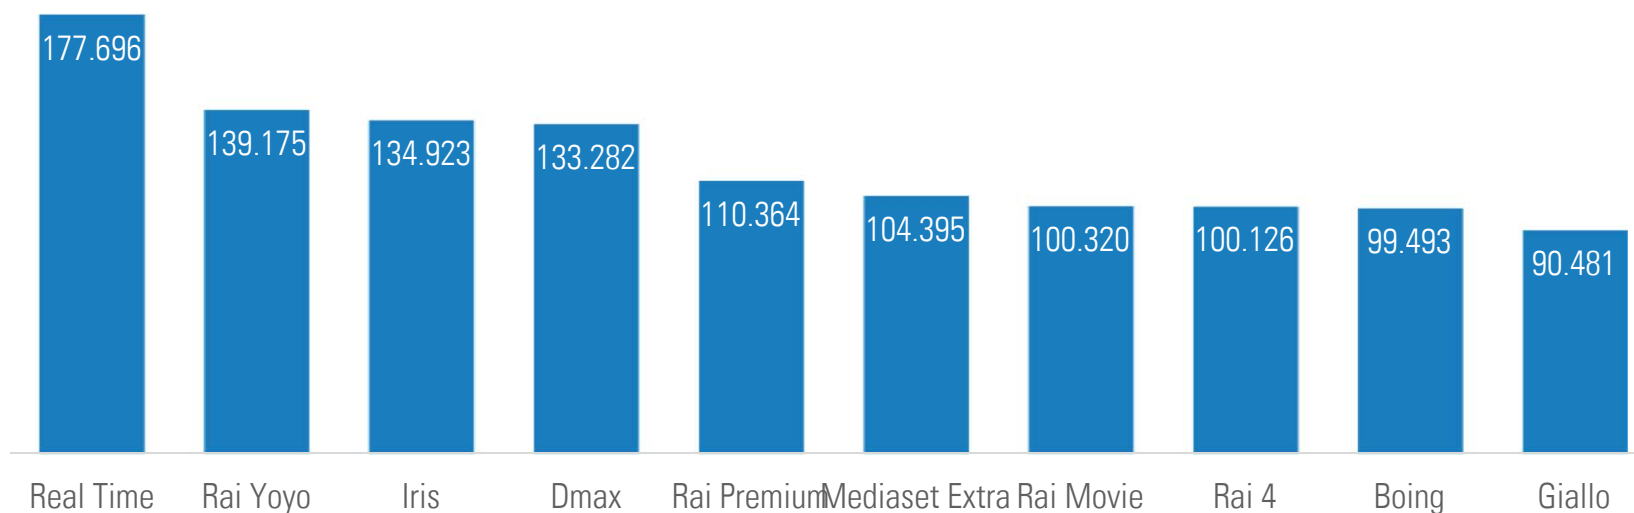

TV Digitali* (no SKY+Fox) - I canali più visti

Audience Minuto Medio

* Comprensivo del canale Cielo

TV Digitali* (no SKY+Fox) - La fascia/giorno più vista top 10

	Canale	Data	Fascia	Programma	AMM
1	Real Time	09/06/2013	23-24	Io e la mia ossessione	574.192
2	Rai Yoyo	06/06/2013	20-21	I cartoni dello zecchino/Peppa Pig/Barbapapà	459.707
3	Iris	04/06/2013	22-23	Terra di confine	931.724
4	Dmax	09/06/2013	14-15	Man vs Food	537.374
5	Rai Premium	15/06/2013	22-23	Raccontami una storia	844.088
6	Mediaset Extra	25/06/2013	21-22	Arcizelig	463.300
7	Rai Movie	02/06/2013	22-23	Ubriaco d'amore	641.691
8	Rai 4	03/06/2013	22-23	Yip Man	748.803
9	Boing	11/06/2013	20-21	Spongebob	374.461
10	Giallo	02/06/2013	22-23	Crossing Jordan	354.889

* Comprensivo del canale Cielo