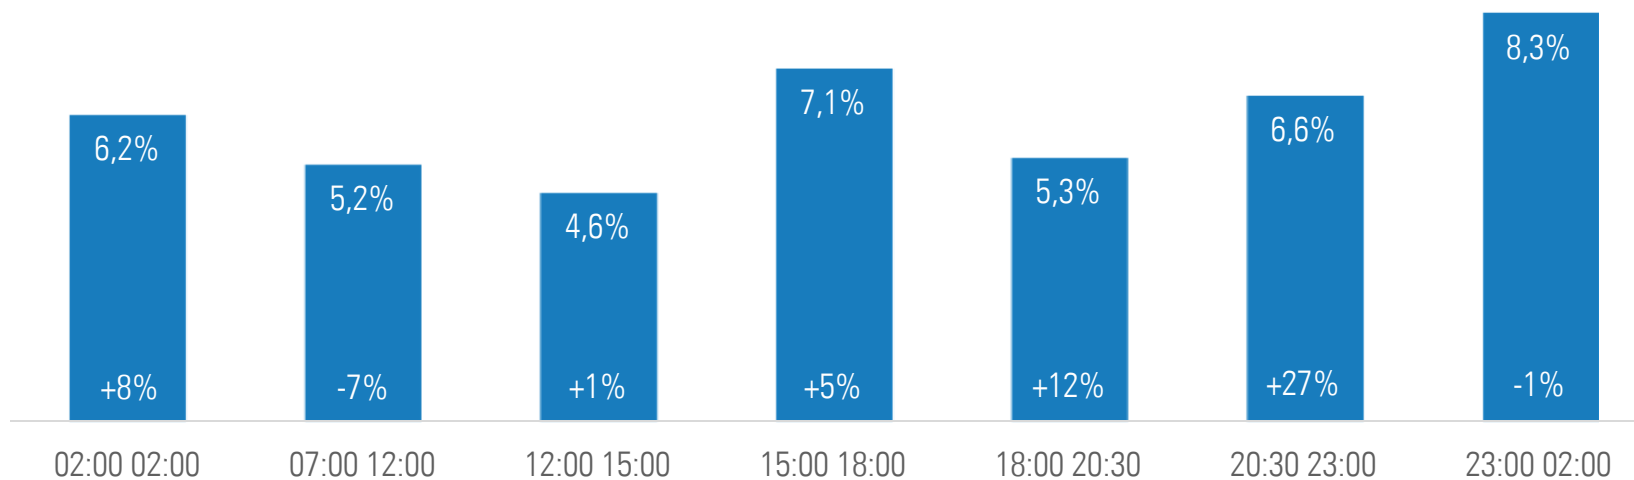

Gruppo SKY+Fox* - Share per fascia

* Solo Sat - escluso canale Cielo

5 Fonte: Elaborazione Vivaki su dati Auditel Nielsen TAM; Individui - Dato consolidato. Var. % vs. omologo 2012