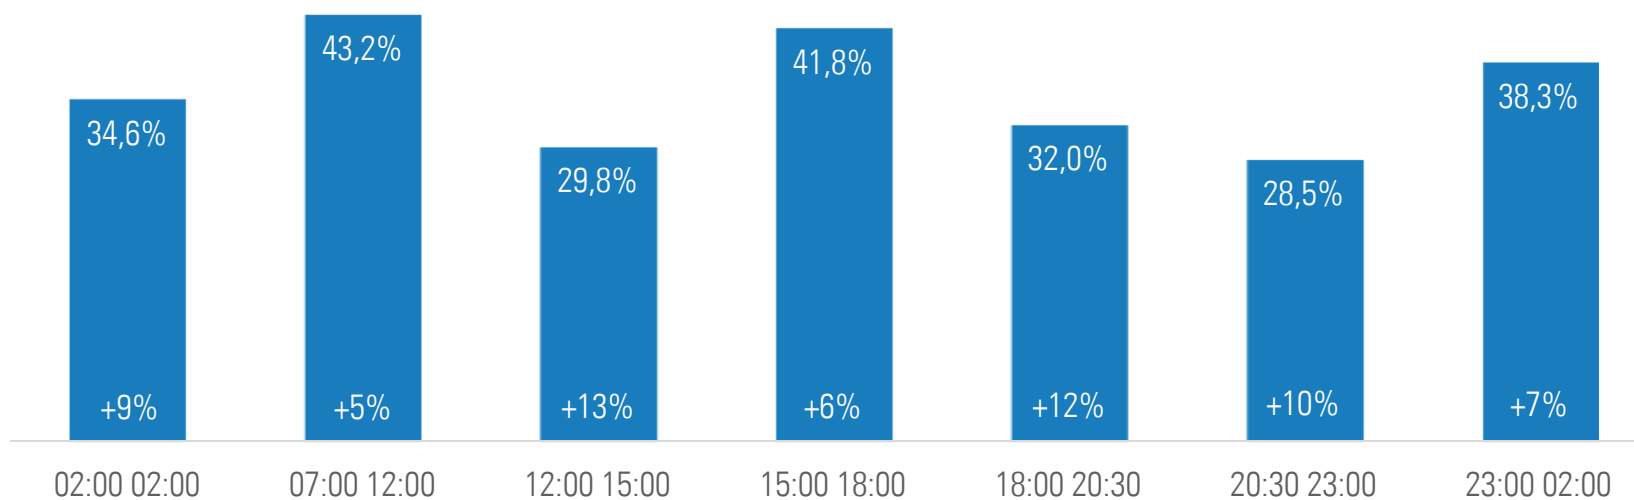

TV Digitali* (no SKY+Fox) - Share per fascia

* Comprensive del canale Cielo