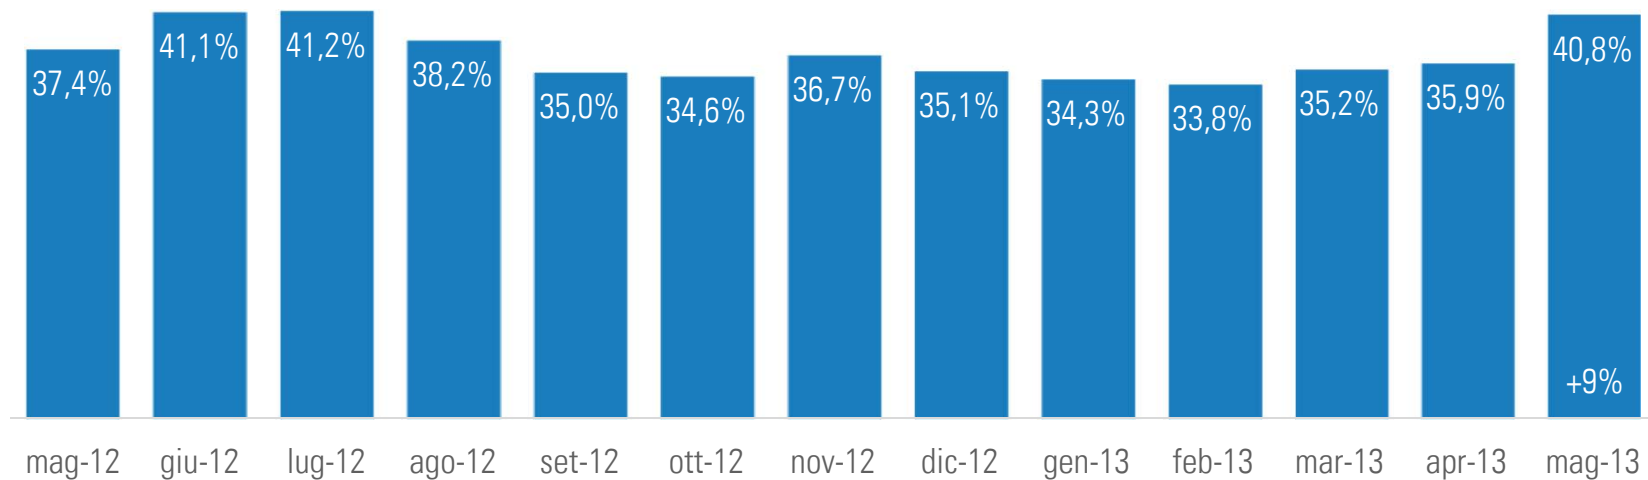

Totale TV Digitali - Trend share

4 Fonte: Elaborazione Vivaki su dati Auditel Nielsen TAM- Fascia 02.00-02.00; Individui - Dato consolidato. Var. % vs. omologo 2012