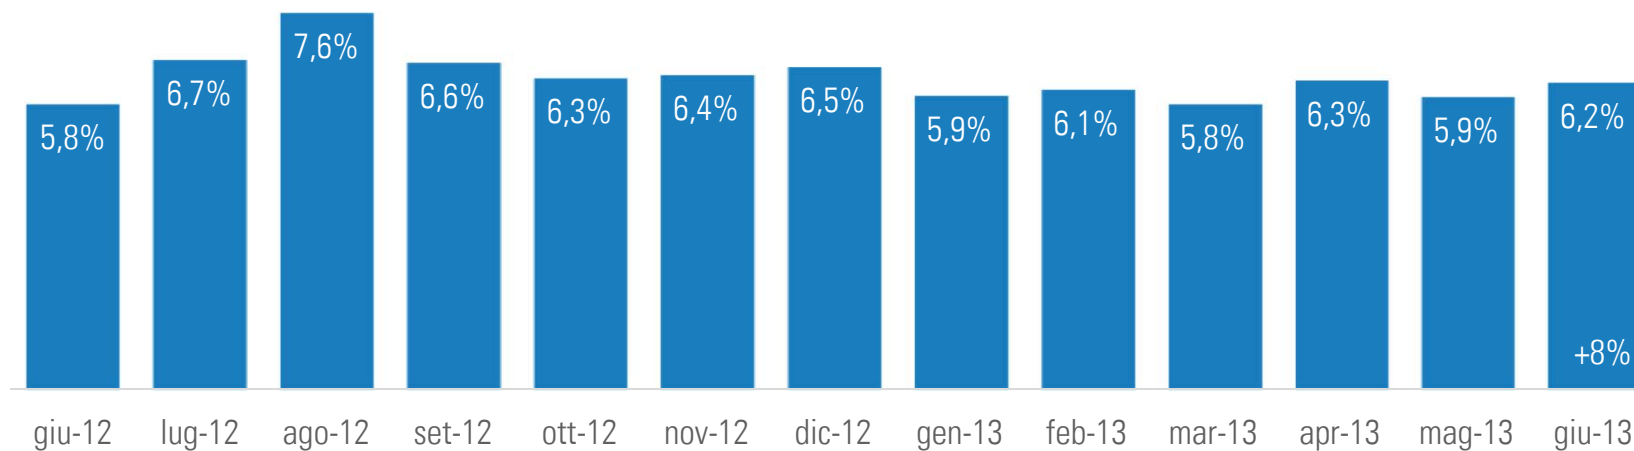

# Il Giugno della TV non generalista

Analisi Giugno 2013. Solo canali a rilevazione  
Auditel giornaliera

# Gruppo SKY+Fox\* - Trend share

\* Solo Sat - escluso canale Cielo

2 Fonte: Elaborazione Vivaki su dati Auditel Nielsen TAM- Fascia 02.00-02.00; Individui - Dato consolidato. Var. % vs. omologo 2012