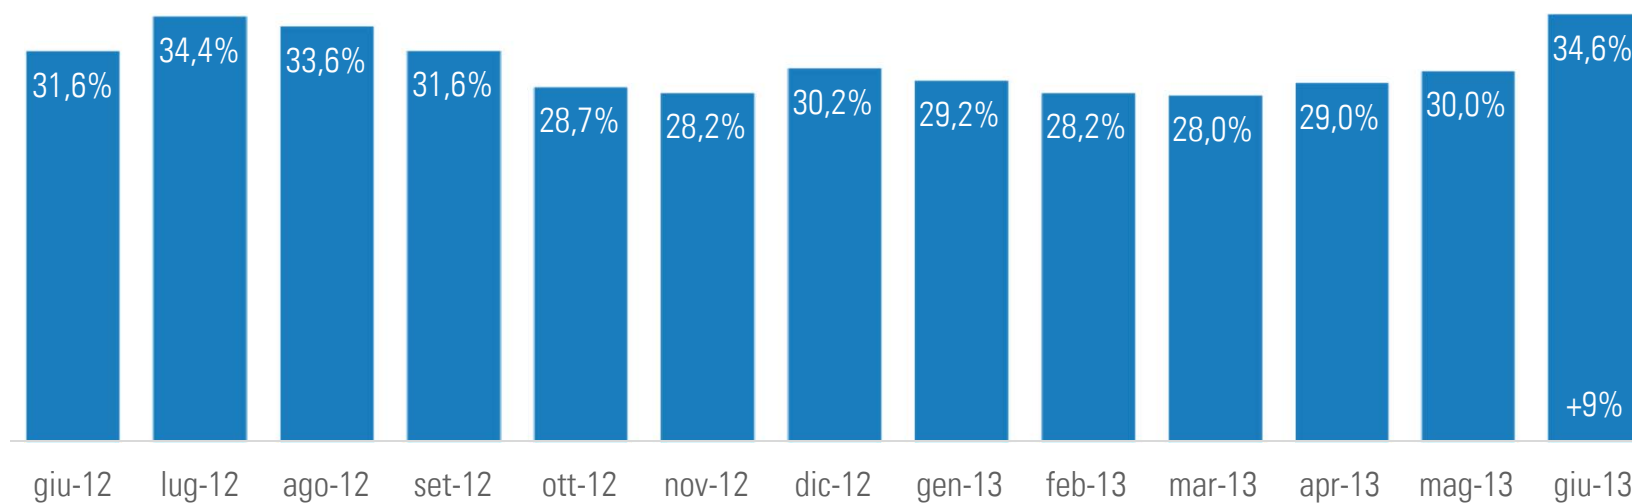

TV Digitali* (no SKY+Fox) - Trend share

* Comprensive del canale Cielo