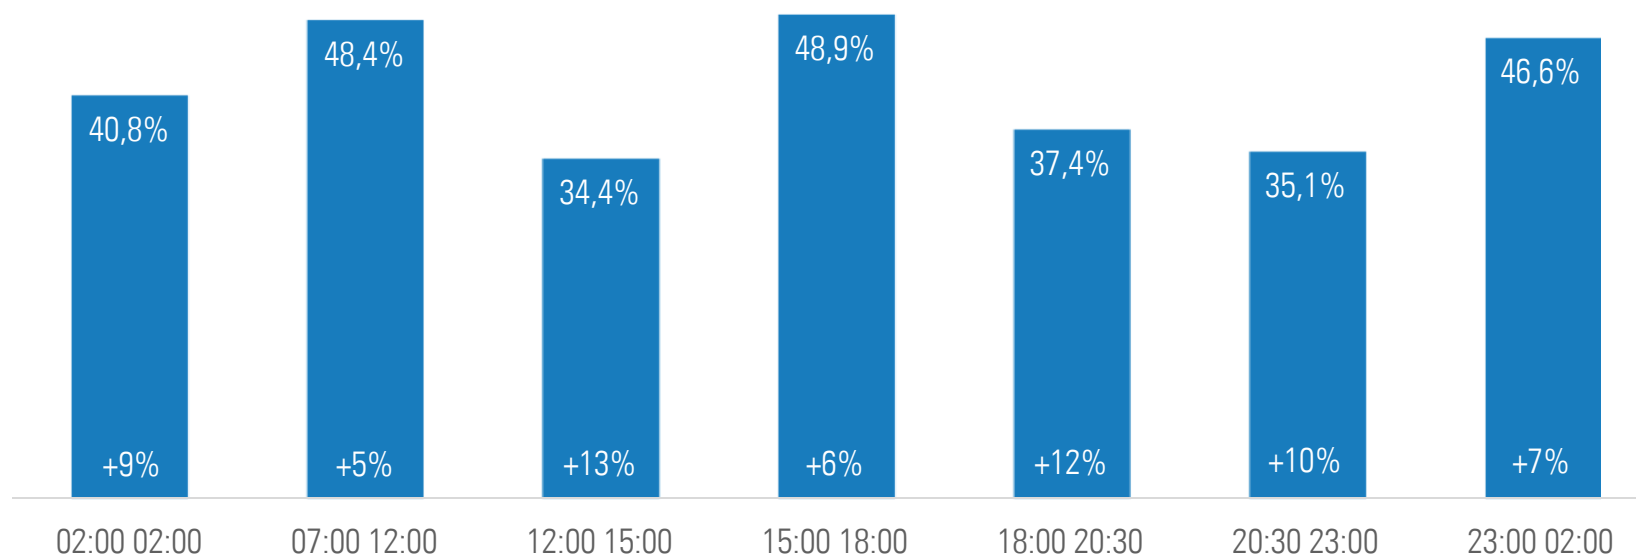

Totale TV Digitali - Share per fascia

7 Fonte: Elaborazione Vivaki su dati Auditel Nielsen TAM; Individui - Dato consolidato. Var. % vs. omologo 2012