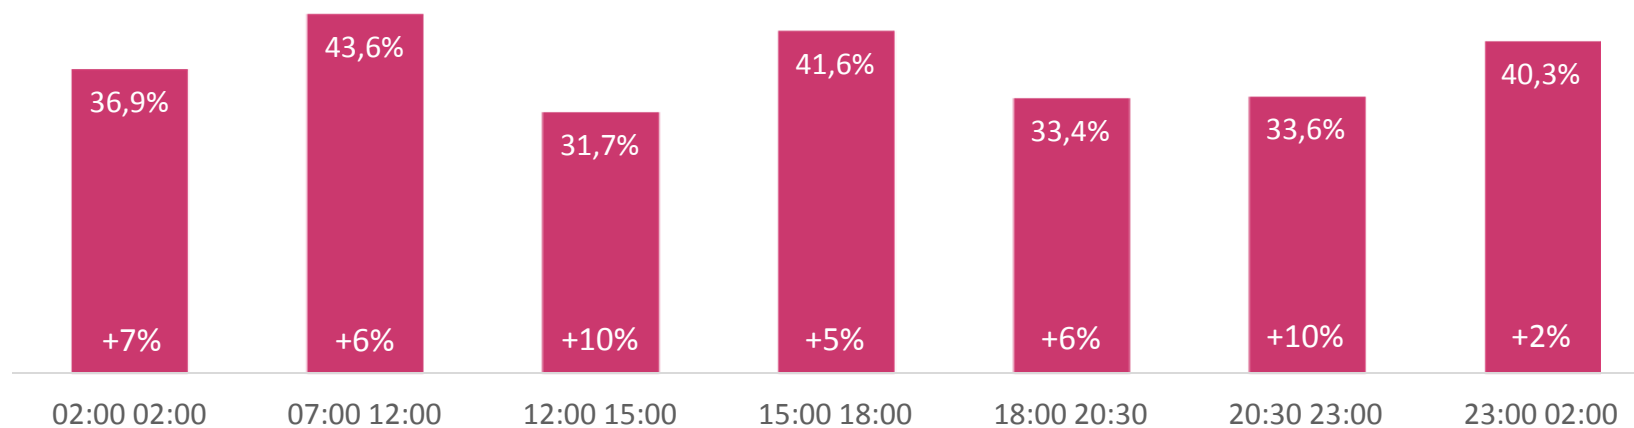

Totale TV Digitali - Share per fascia