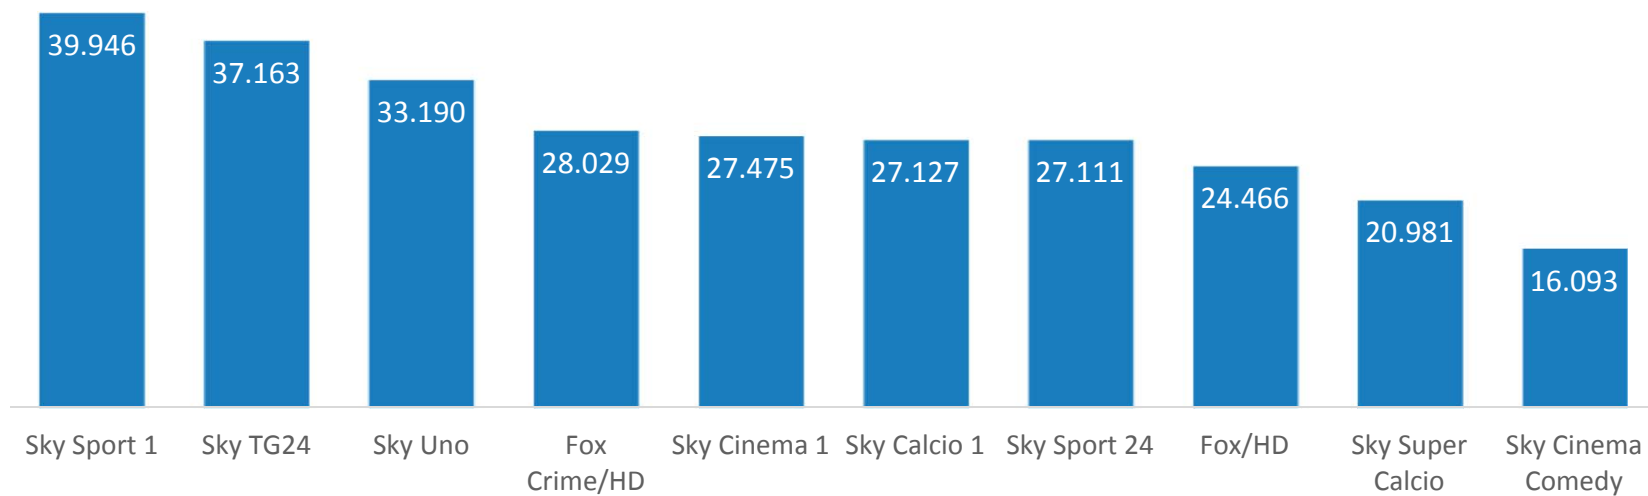

Gruppo SKY+Fox*- I canali più visti

Audience Minuto Medio

* Solo Sat - escluso canale Cielo

Gruppo SKY+Fox*- La fascia/giorno più vista top 10

	Canale	Data	Fascia	Programma	AMM
1	Sky Sport 1	10/11/2013	21-22	Juventus-Napoli	1.144.350
2	Sky TG24	29/11/2013	21-22	Primarie PD	298.130
3	Sky Uno	28/11/2013	22-23	X Factor 2013 (1atv)	1.077.463
4	Fox Crime/HD	29/11/2013	21-23	Elementary	262.456
5	Sky Cinema 1	11/11/2013	21-22	I Delitti del Barlume - Il Re dei Giochi	406.598
6	Sky Calcio 1	10/11/2013	21-22	Juventus-Napoli	708.717
7	Sky Sport 24	24/11/2013	14-15	Fischio d'Inizio	119.380
8	Fox/HD	04/11/2013	23-24	The Walking Dead (1atv)	241.700
9	Sky Super Calcio	03/11/2013	16-17	Diretta Gol	543.639
10	Sky Cinema Comedy	01/11/2013	16-17	Com'è Bello Far L'Amore	144.664

* Solo Sat - escluso canale Cielo