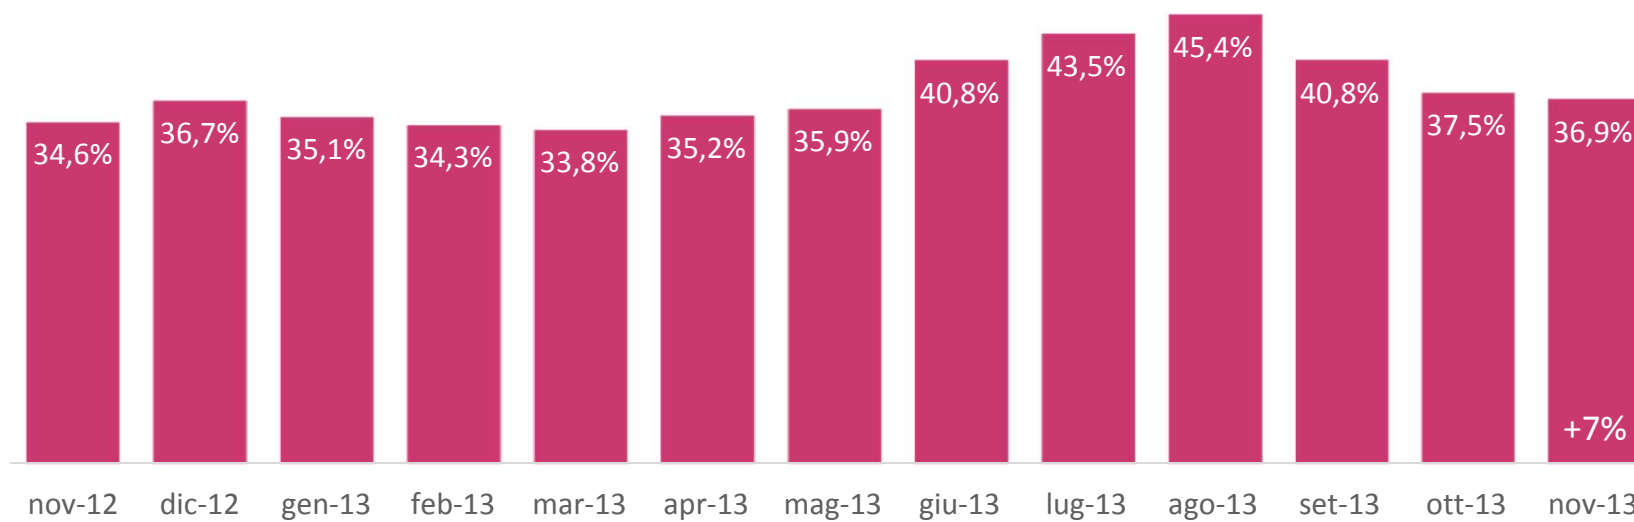

Totale TV Digitali - Trend share