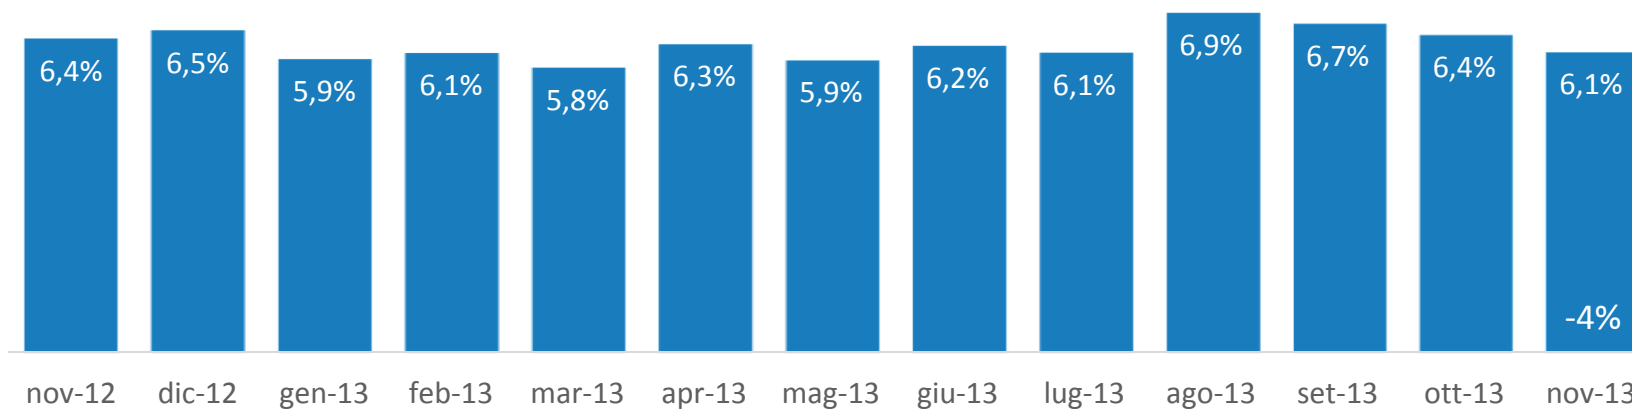

# Il Novembre della TV non generalista

Analisi Novembre 2013. Solo canali a  
rilevazione Auditel giornaliera

# Gruppo SKY+Fox\*- Trend share

\* Solo Sat - escluso canale Cielo