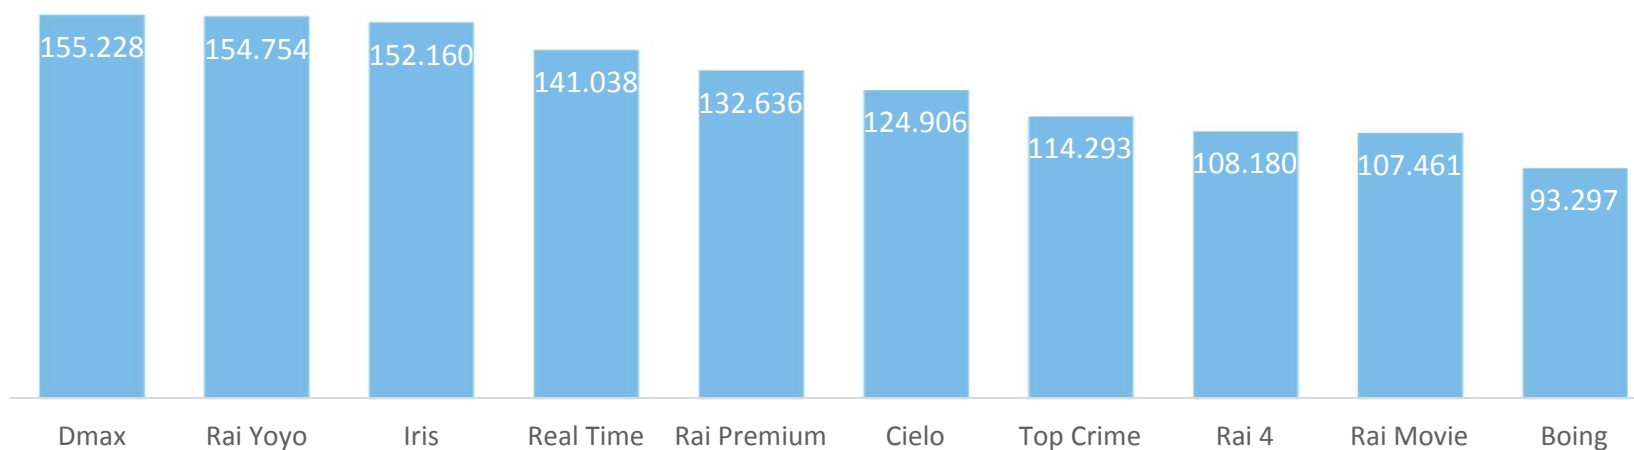

TV Digitali* (no SKY+Fox) - I canali più visti

Audience Minuto Medio

* Comprensivo del canale Cielo

TV Digitali* (no SKY+Fox) - La fascia/giorno più vista top 10

	Canale	Data	Fascia	Programma	AMM
1	Dmax	17/11/2013	14-15	Killer Karaoke	527.041
2	Rai Yoyo	26/11/2013	19-20	Cuccioli - Barbapapà	443.608
3	Iris	15/11/2013	22-23	In the Name of the King	745.266
4	Real Time	29/11/2013	21-22	Bake Off Italia: Dolci in Forno	825.253
5	Rai Premium	18/11/2013	22-23	Nero Wolfe	743.632
6	Cielo	25/11/2013	22-23	Salt	544.521
7	Top Crime	27/11/2013	21-22	Law & Order: Unità Speciale	411.528
8	Rai 4	12/11/2013	22-23	Questione di Cuore	500.818
9	Rai Movie	25/11/2013	22-23	Tamburi Lontani	632.841
10	Boing	24/11/2013	21-22	Doraemon – Il Dinosaurio di Nobita	408.636

* Comprensive del canale Cielo