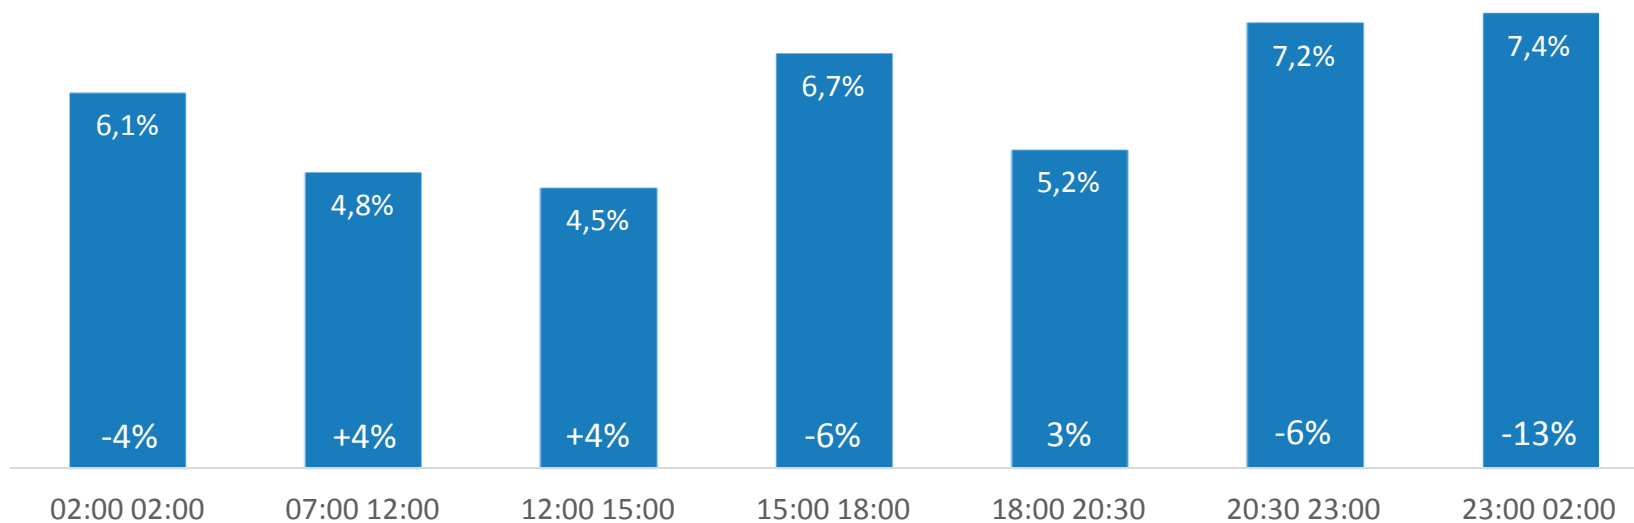

Gruppo SKY+Fox*- Share per fascia

* Solo Sat - escluso canale Cielo