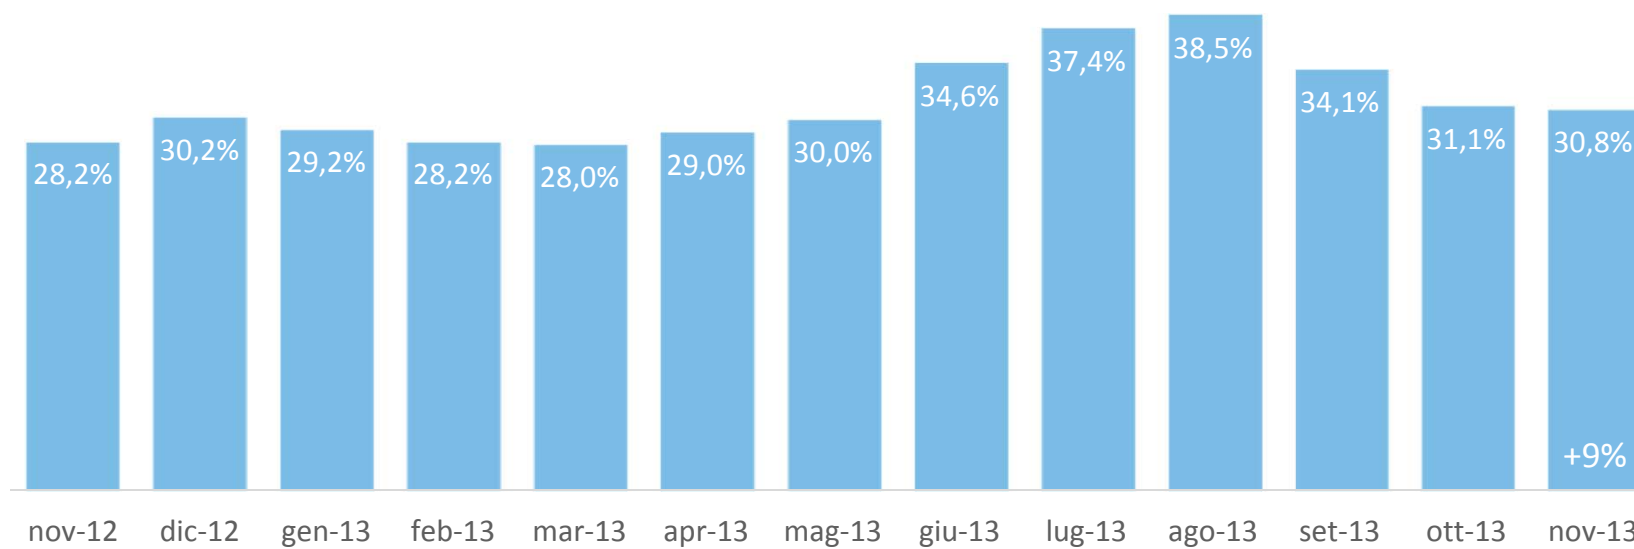

TV Digitali* (no SKY+Fox) - Trend share

* Comprensivo del canale Cielo