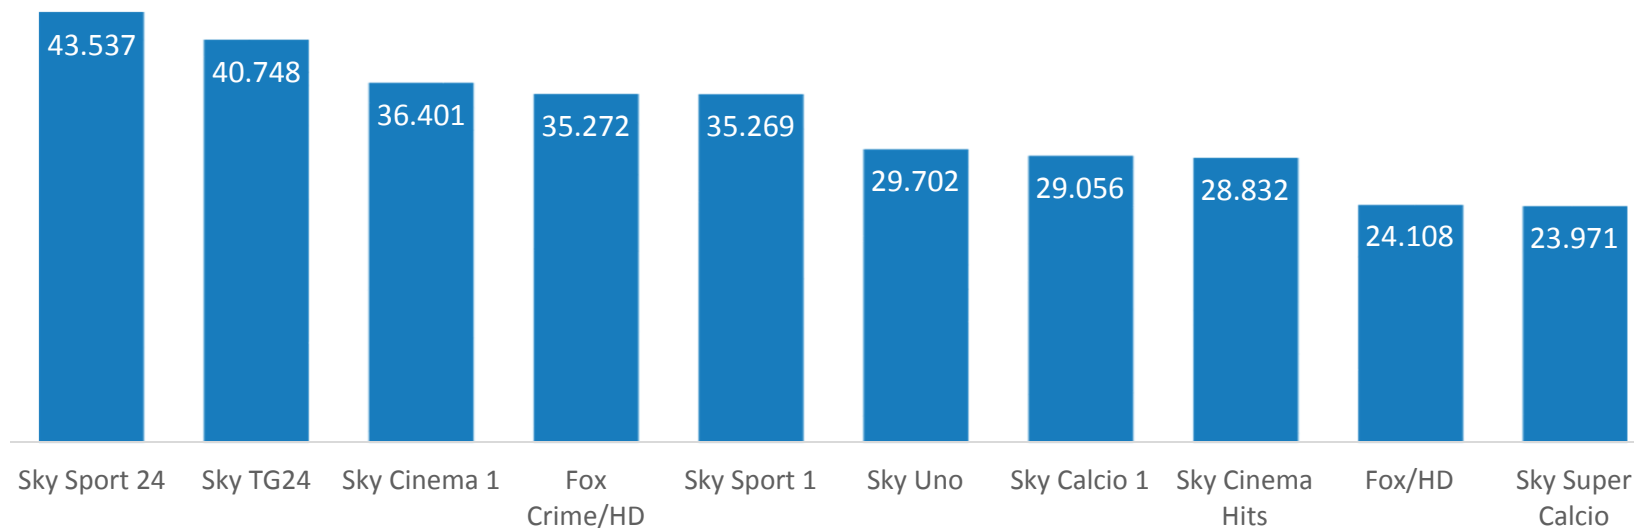

Gruppo SKY+Fox*- I canali più visti

Audience Minuto Medio

* Solo Sat - escluso canale Cielo

Gruppo SKY+Fox*- La fascia/giorno più vista top 10

	Canale	Data	Fascia	Programma	AMM
1	Sky Sport 24	20/01/2014	20-21	Speciale Calciomercato	247.981
2	Sky TG24	18/01/2014	13-14	TG	182.158
3	Sky Cinema 1	06/01/2014	21-22	Mai Stati Uniti	693.101
4	Fox Crime/HD	24/01/2014	21-22	The Blacklist	221.560
5	Sky Sport 1	05/01/2014	21-22	Juventus - Roma	1.284.580
6	Sky Uno	30/01/2014	22-23	Masterchef Italia 3	1.062.490
7	Sky Calcio 1	05/01/2014	21-22	Juventus - Roma	829.517
8	Sky Cinema Hits	01/01/2014	22-23	Star Wars: Ep. I La Minaccia Fantasma	361.919
9	Fox/HD	21/01/2014	23-24	American Horror Story: Coven	174.311
10	Sky Super Calcio	06/01/2014	16-17	Diretta Gol	600.936

* Solo Sat - escluso canale Cielo