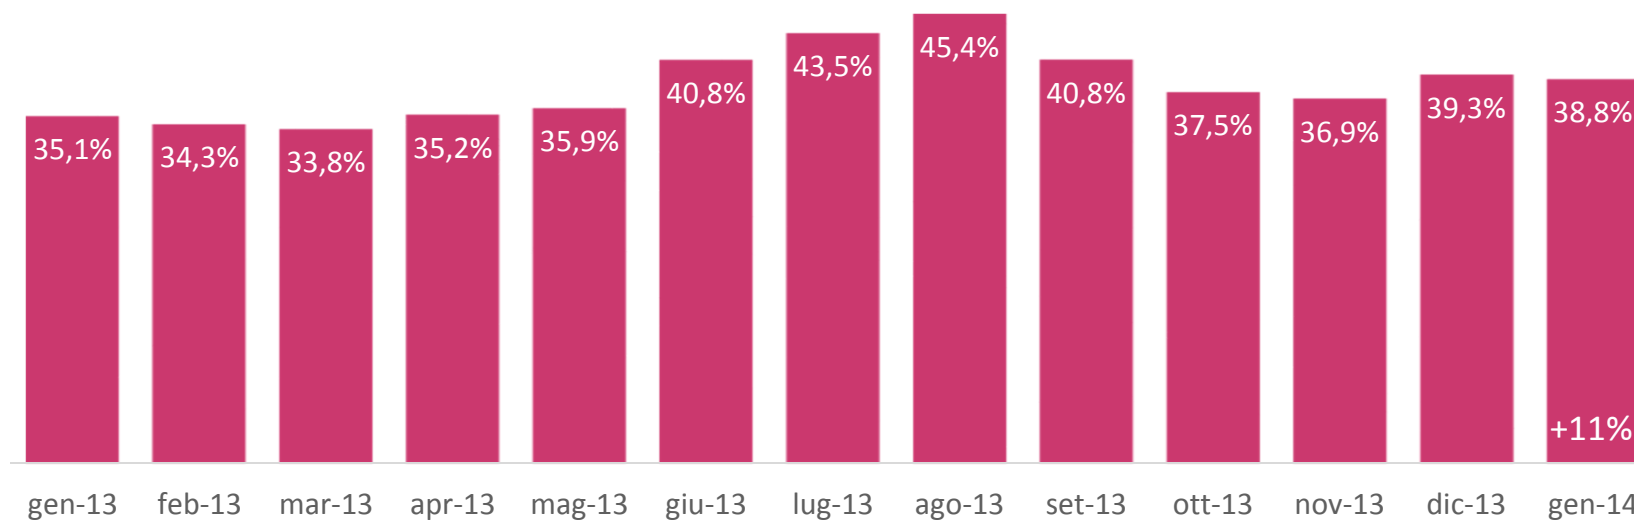

Totale TV Digitali - Trend share