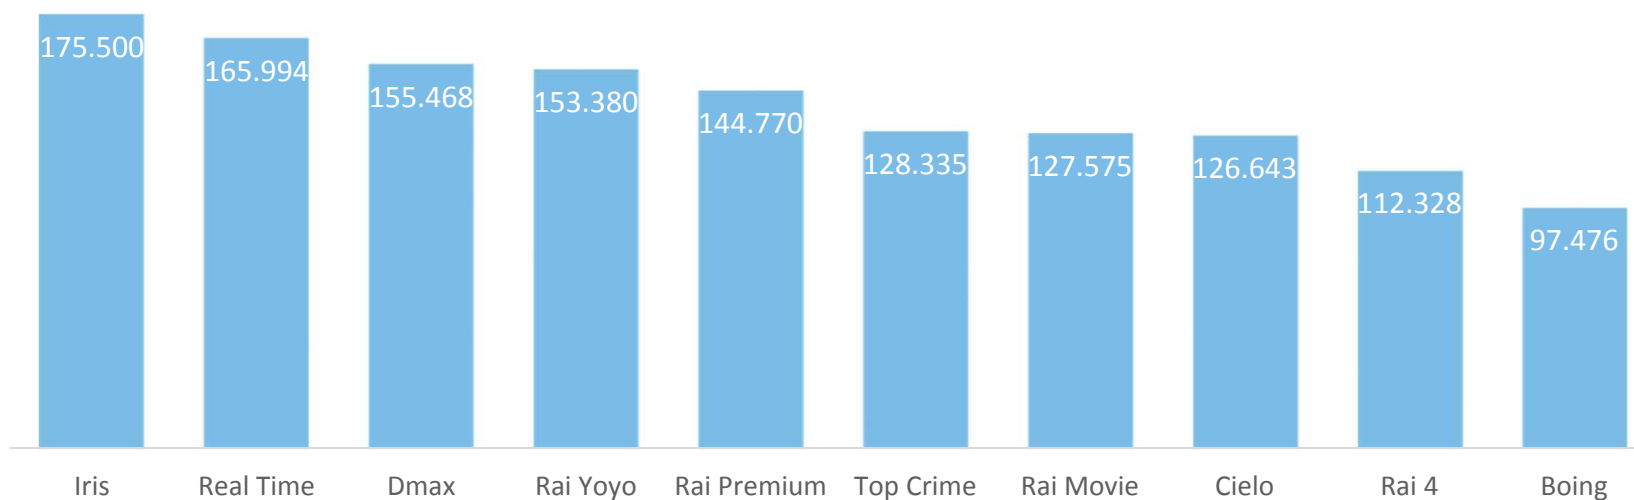

TV Digitali* (no SKY+Fox) - I canali più visti

Audience Minuto Medio

* Comprensivo del canale Cielo

TV Digitali* (no SKY+Fox) - La fascia/giorno più vista top 10

	Canale	Data	Fascia	Programma	AMM
1	Iris	27/01/2014	23-24	Schindler's List – La Lista di Schindler	1.320.455
2	Real Time	03/01/2014	21-22	Bake Off Italia: Dolci in Forno	1.157.228
3	Dmax	13/01/2014	21-22	Dynamo: Magie Impossibili	664.068
4	Rai Yoyo	10/01/2014	20-21	Peppa Pig	492.620
5	Rai Premium	10/01/2014	20-21	Un Medico in Famiglia 8	679.253
6	Top Crime	15/01/2014	21-22	Law & Order Unità speciale	509.196
7	Rai Movie	08/01/2014	22-23	Sabrina	702.214
8	Cielo	07/01/2014	22-23	Masterchef USA	771.086
9	Rai 4	06/01/2014	22-23	Shaolin	789.154
10	Boing	02/01/2014	19-20	Doraemon	359.963

* Comprensive del canale Cielo