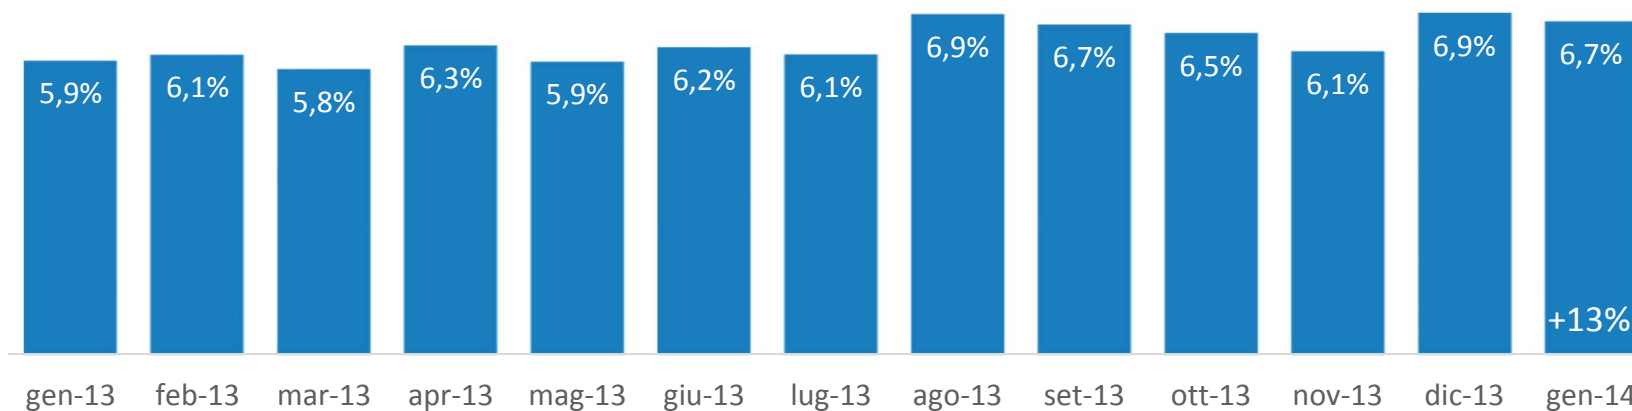

# Il Gennaio della TV non generalista

Analisi Gennaio 2014. Solo canali a  
rilevazione Auditel giornaliera

# Gruppo SKY+Fox\*- Trend share

\* Solo Sat - escluso canale Cielo