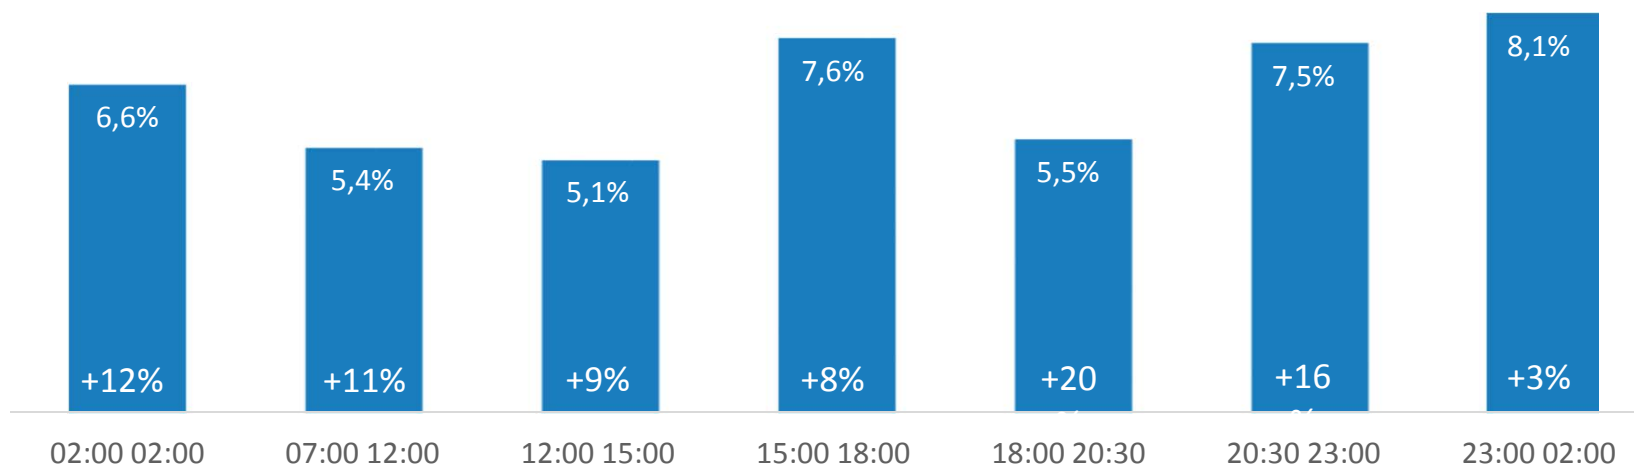

Gruppo SKY+Fox*- Share per fascia

* Solo Sat - escluso canale Cielo