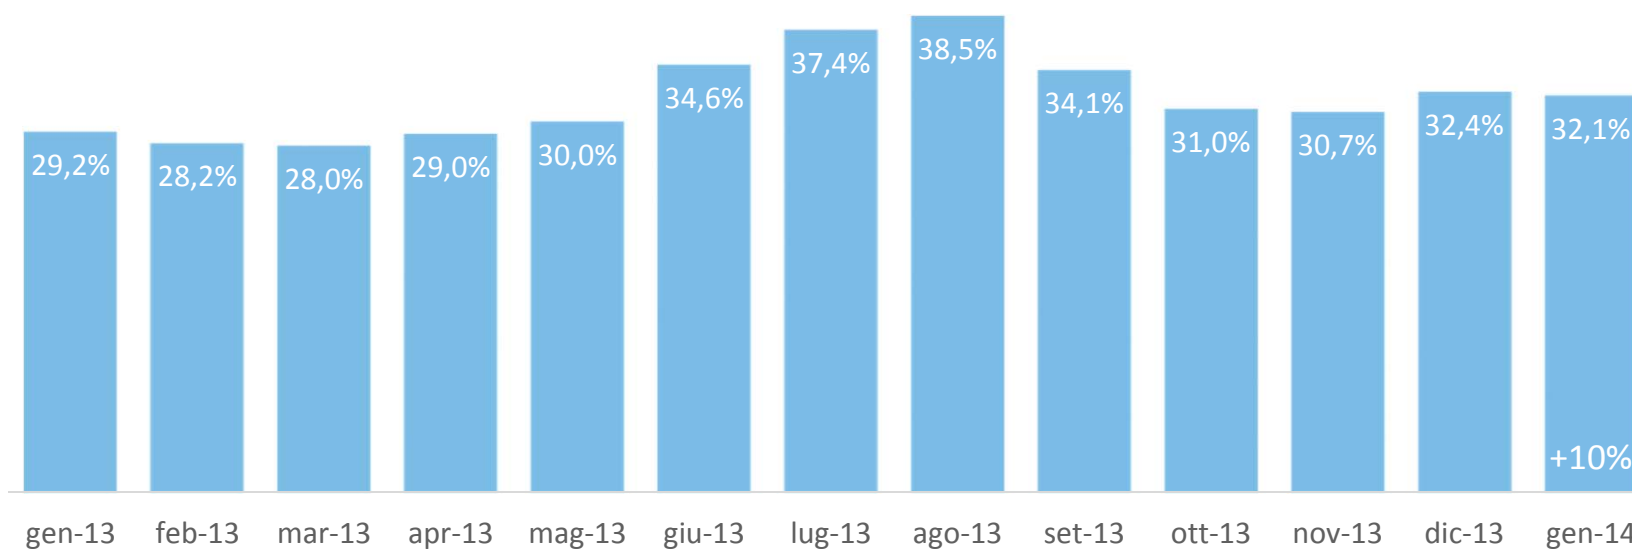

TV Digitali* (no SKY+Fox) - Trend share

* Comprensive del canale Cielo