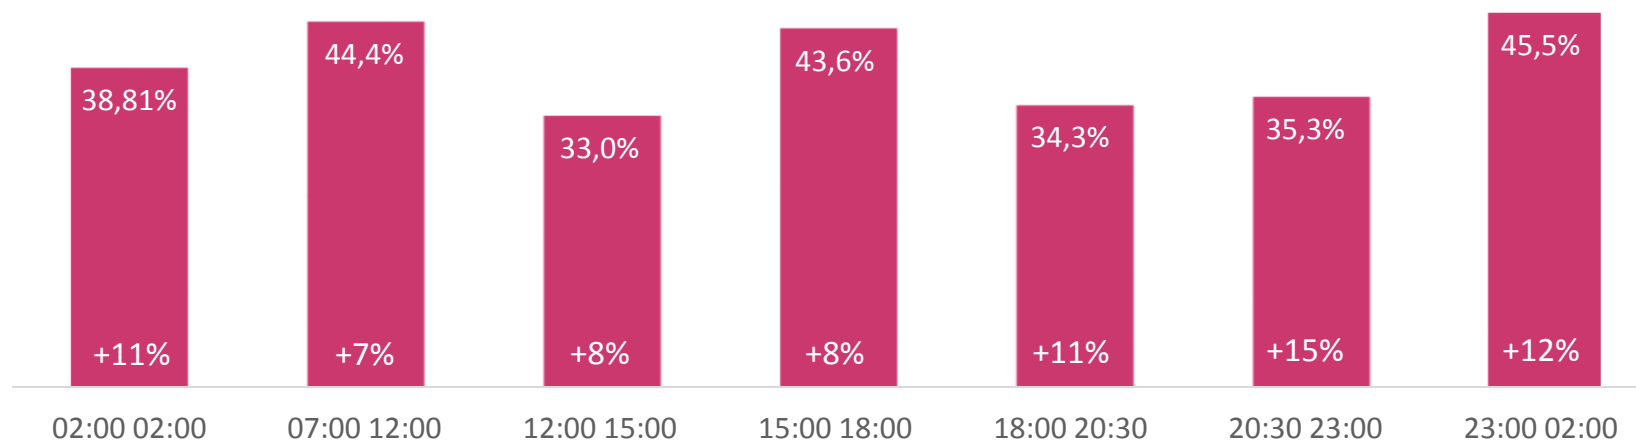

Totale TV Digitali - Share per fascia