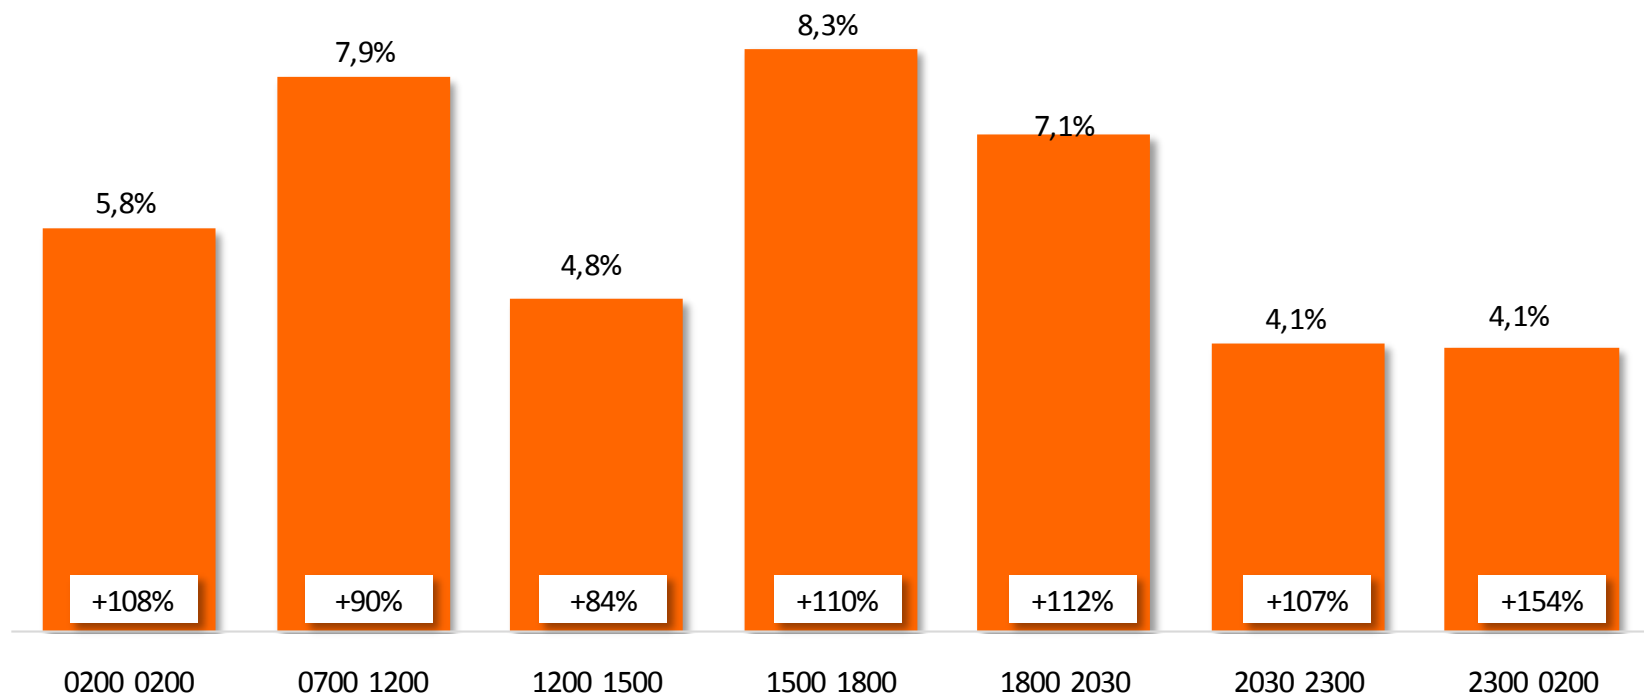

TV Digitali Multiplatforma: share per fascia

Var% vs omologo 09