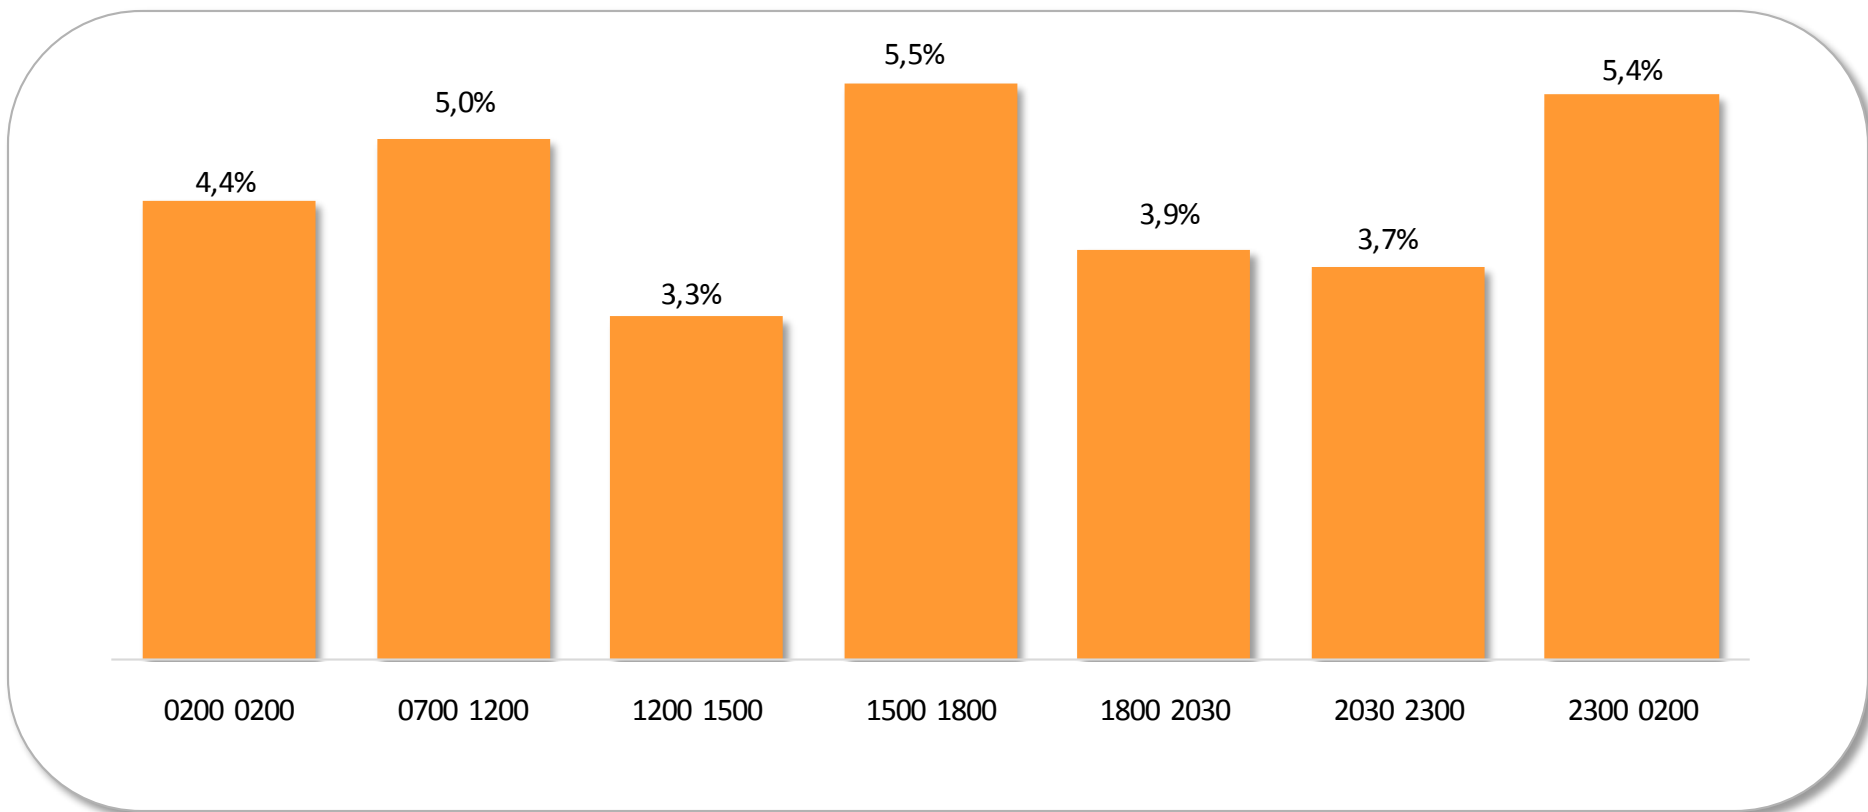

TV DTT Monopiattaforma*: share per fascia

* Rilevazione Auditel da Febbraio 2010

Fonte: Elaborazioni Starcom su dati Auditel AGB - Maggio 2010 ; Individui