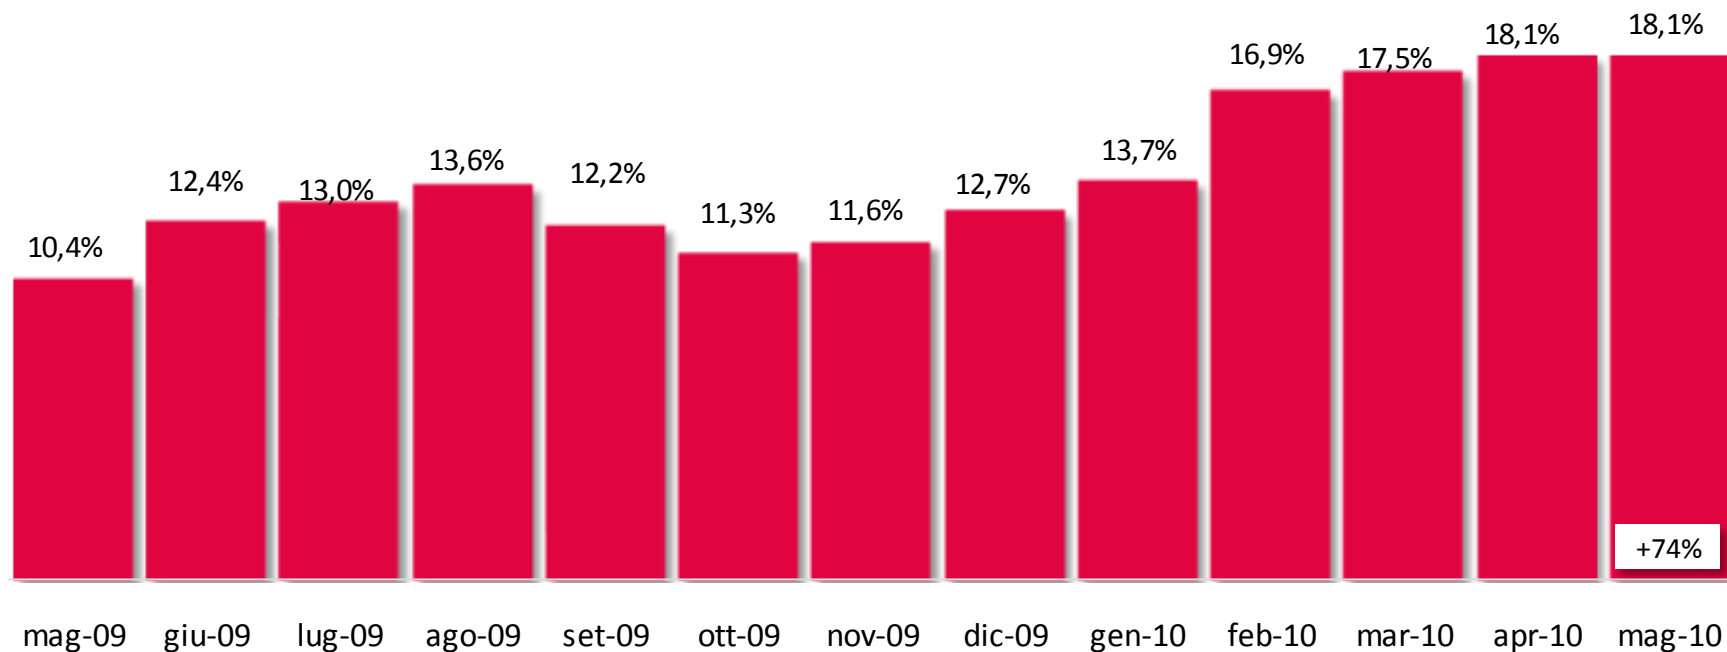

* Rilevazione Auditel da Febbraio 2010

TV Digitali Multiplatforma: Trend Share

+108%

Var% vs omologo 09

Totale TV Digitali: Trend Share

Var% vs omologo 09

TV Satellitari Monopiattaforma: share per fascia

TV DTT Monopiattaforma*: share per fascia

TV Satellitari Monopiattaforma: i canali più visti

Audience Minuto Medio

Fonte: Elaborazioni Starcom su dati Auditel AGB Maggio 2010 - Fascia 02.00-02.00; Individui

* Fox Crime+Fox Crime HD – Fox+Fox HD

Top 10 TV Sat Monopiattaforma: il programma più visto per canale