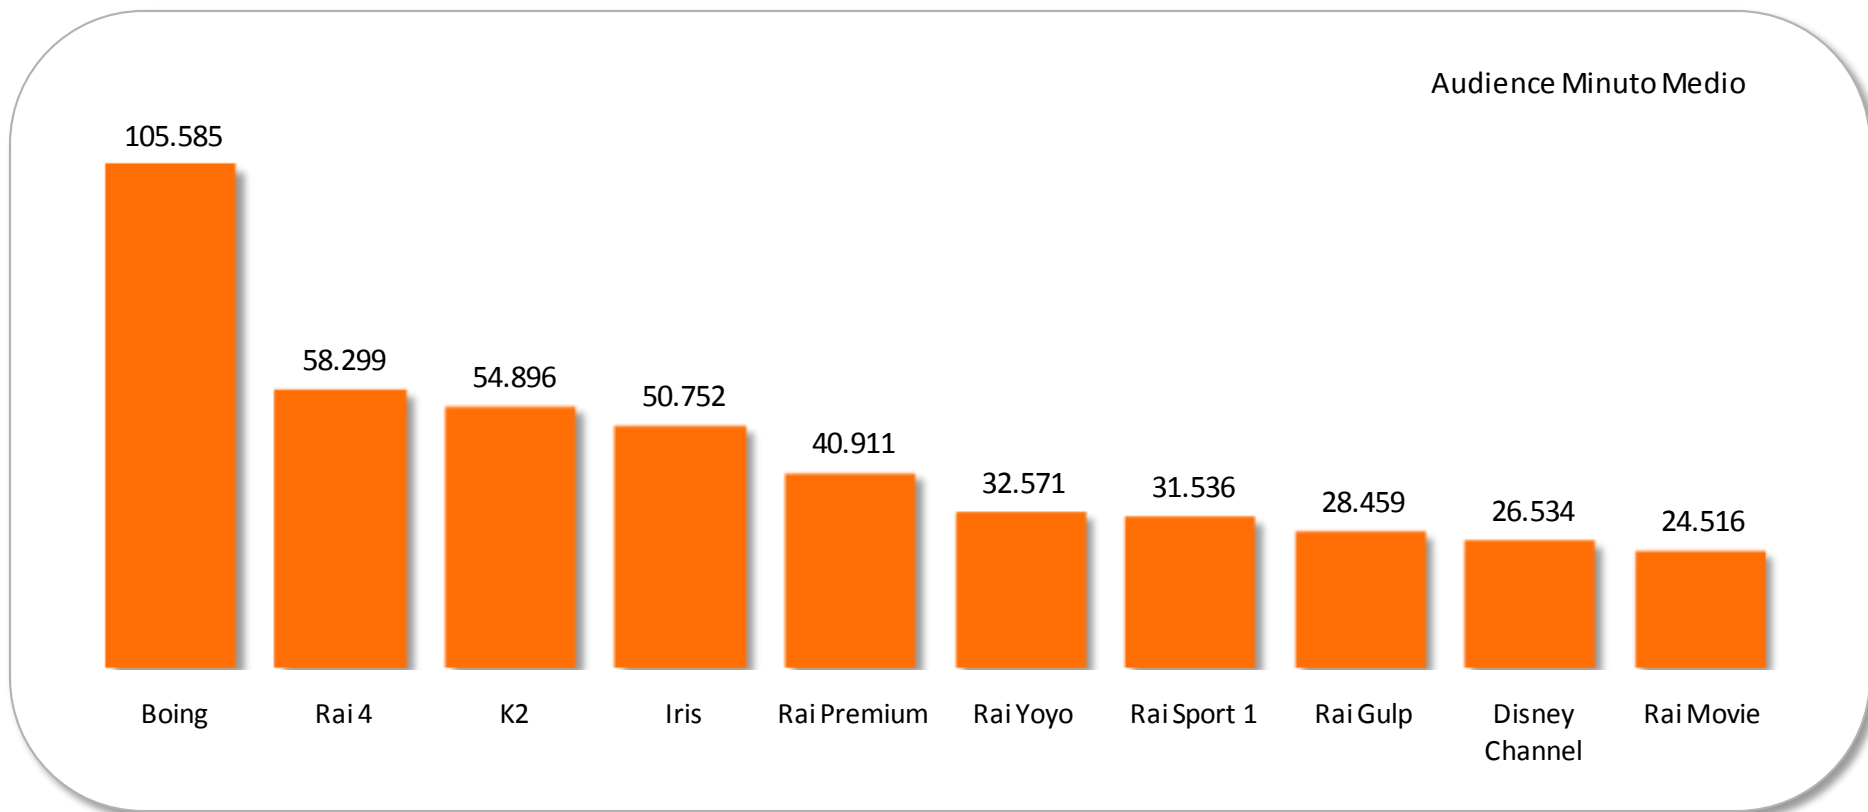

TV Digitali Multiplatforma: i canali più visti

Fonte: Elaborazioni Starcom su dati Auditel AGB Maggio 2010 - Fascia 02.00-02.00; Individui
L'audience di K2 è comprensiva della quota derivante dalla piattaforma analogica

Top 10 TV Digitali Multiplatforma: il programma più visto per canale

	Canale	Data	Fascia Oraria	Programma	AMM
1	Boing	17/05/2010	21-22	Magica Emi/Flor 2 /Johnny Bravo / Leone cane fifone	403.997
2	Rai 4	13/05/2010	22-23	Lara Croft-Tomb Raider	387.742
3	K2	05/05/2010	18-19	Pokemon DP	359.277
4	Iris	02/05/2010	18-19	L'uomo della pioggia	280.497
5	Rai Premium	29/05/2010	22-23	Mosè-La Bibbia	175.832
6	Rai Yoyo	18/05/2010	19-20	Pocoyo/Viale dello zoo 64/Peppa Pig/Amici amici /Zigby/Barbapapà	157.948
7	Rai Sport 1	29/05/2010	15-16	GP Turchia	772.344
8	Rai Gulp	06/05/2010	19-20	Martin Mystere/Monster Buster Club /Nessuno mi capisce	136.004
9	Disney Channel	26/05/2010	20-21	Quelli dell'intervallo/Il Mondo di Patty	273.610
10	Rai Movie	12/05/2010	22-23	Mille Bolle blu	132.278

Fonte: Elaborazioni Starcom su dati Auditel AGB Maggio 2010 - Fascia 02.00-02.00; Audience Minuto Medio Individui
L'audience di K2 è comprensiva della quota derivante dalla piattaforma analogica