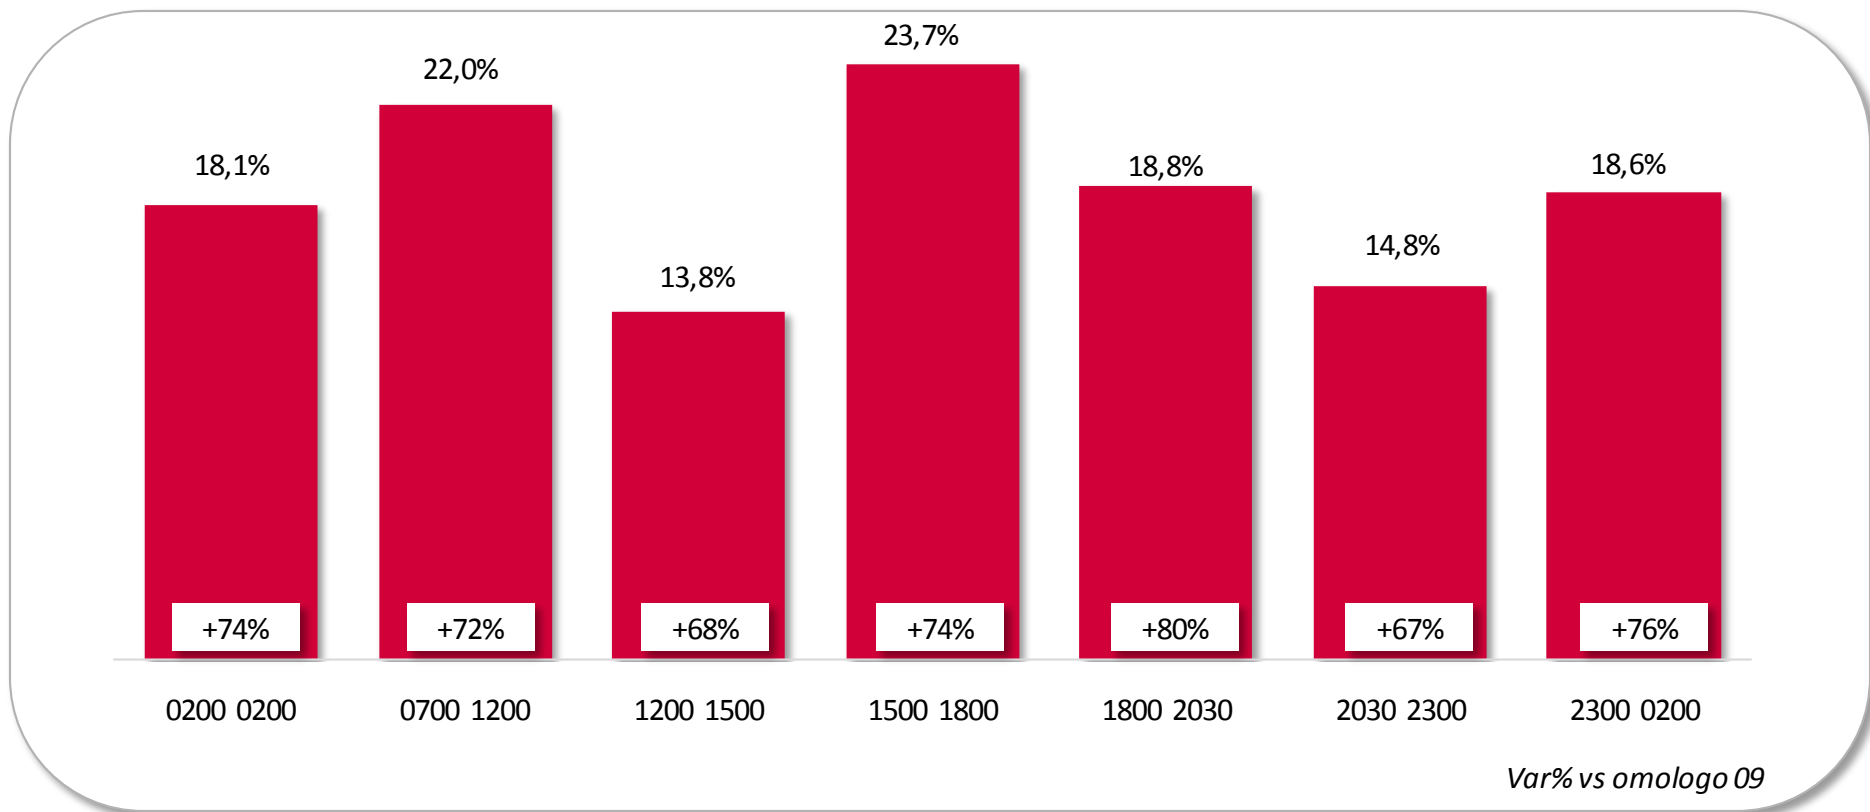

TV Satellitari Monopiattaforma: i canali più visti

Audience Minuto Medio

Fonte: Elaborazioni Starcom su dati Auditel AGB Maggio 2010 - Fascia 02.00-02.00; Individui

* Fox Crime+Fox Crime HD – Fox+Fox HD

Top 10 TV Sat Monopiattaforma: il programma più visto per canale