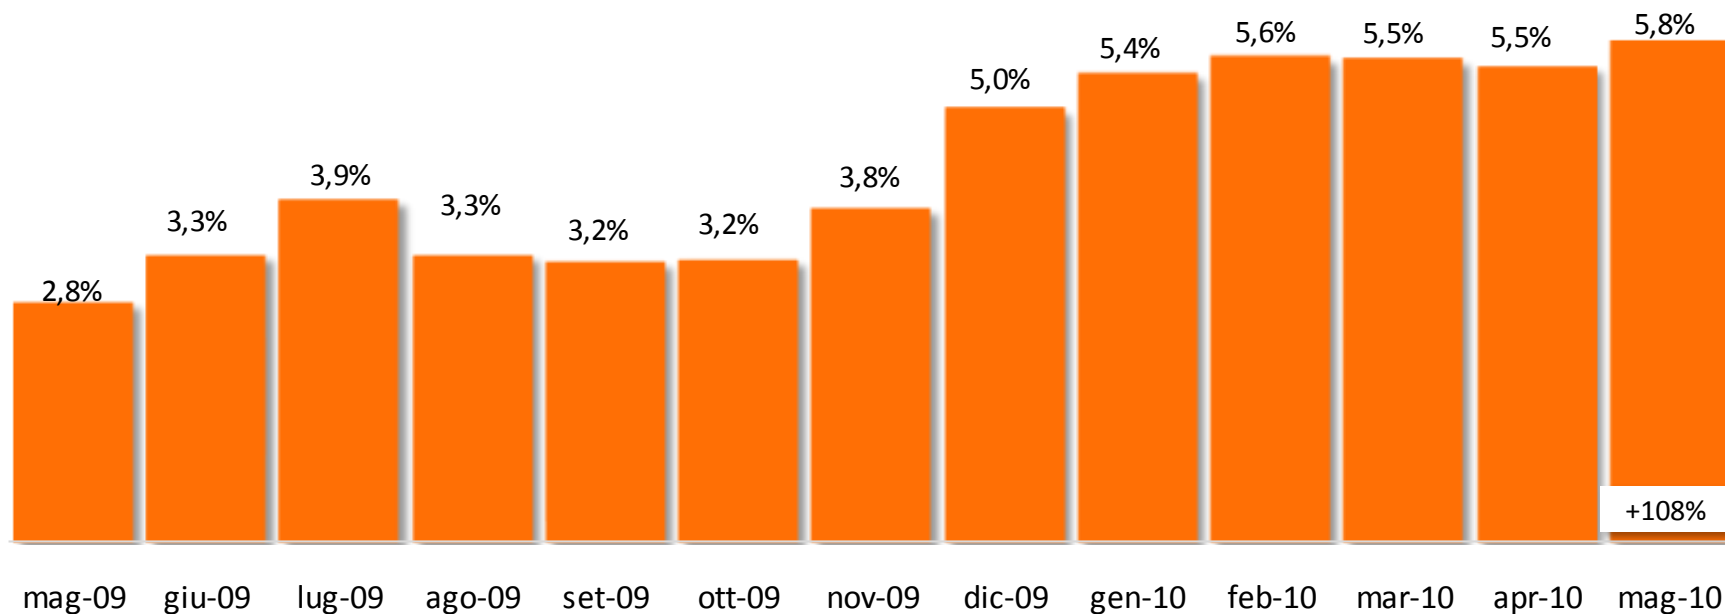

TV Digitali Multiplatforma: Trend Share

+108%

Var% vs omologo 09