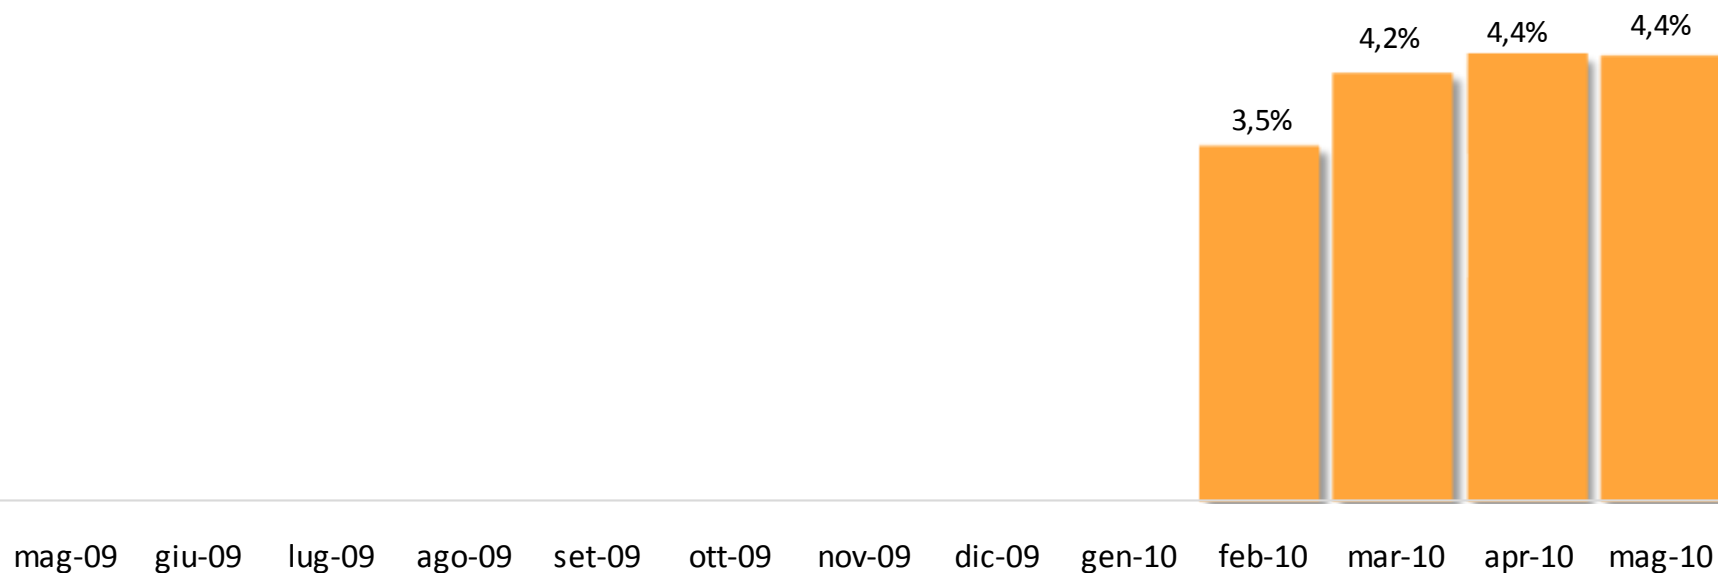

TV DTT Monopiattaforma*: Trend Share

* Rilevazione Auditel da Febbraio 2010