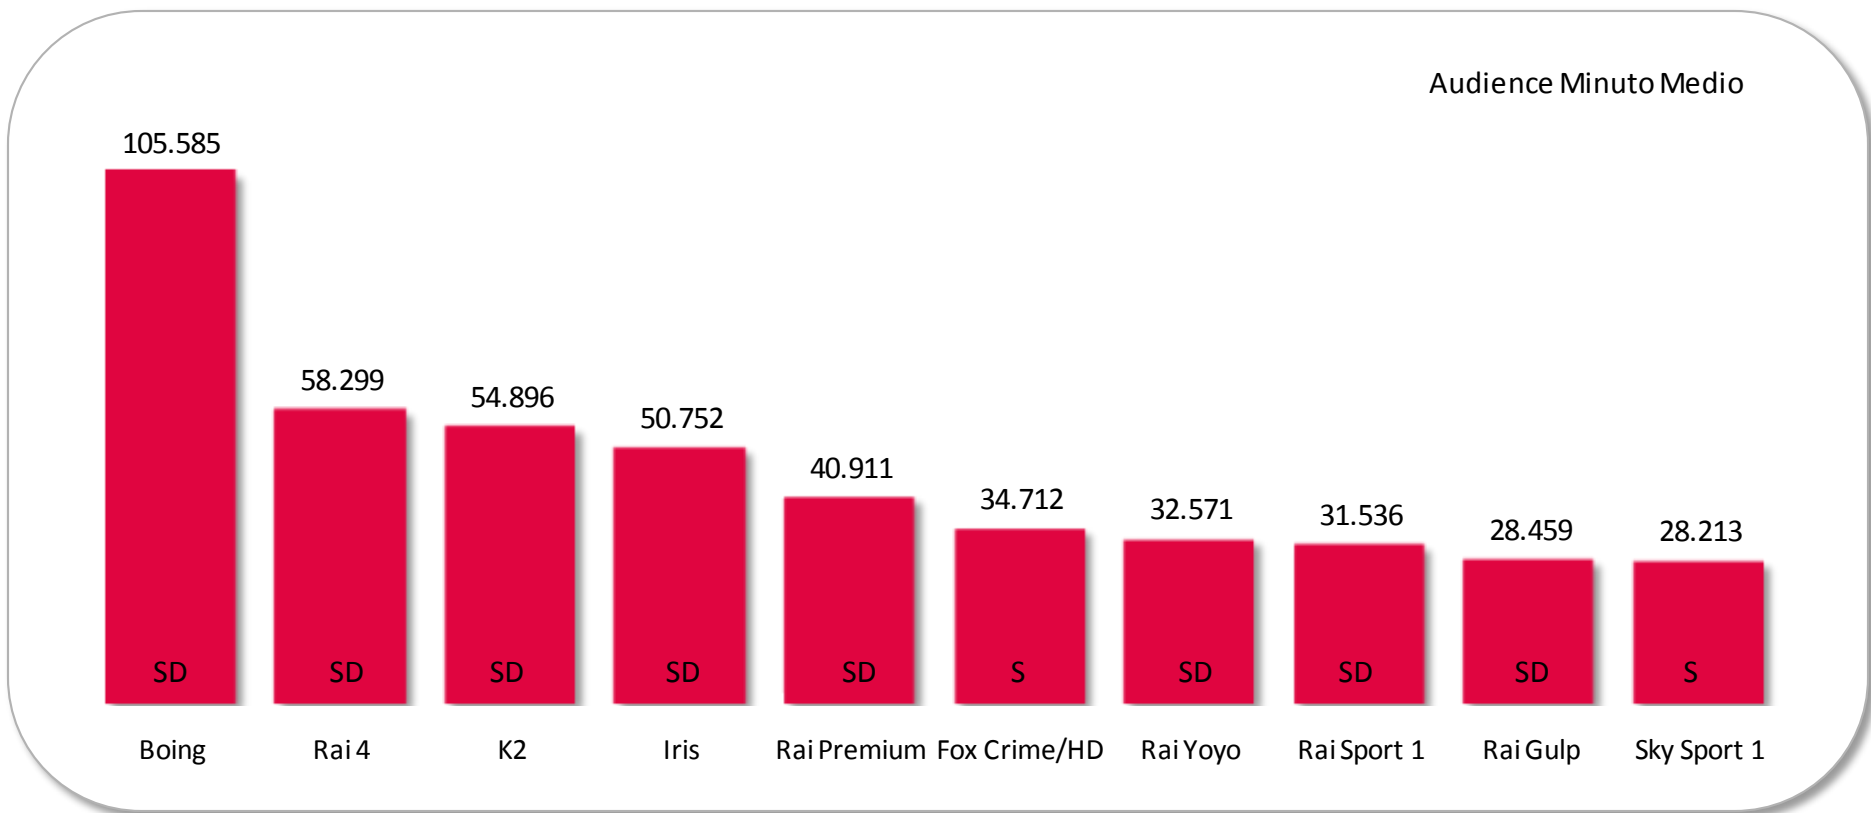

Totale TV Digitali: i canali più visti

S = solo Satellitare

D = solo DTT

SD = simulcasting Sat DTT

Fonte: Elaborazioni Starcom su dati Auditel AGB Maggio 2010 - Fascia 02.00-02.00; Individui
Premium Calcio+Premium Calcio HD – Fox Crime+Fox Crime HD
L'audience di K2 è comprensiva della quota derivante dalla piattaforma analogica