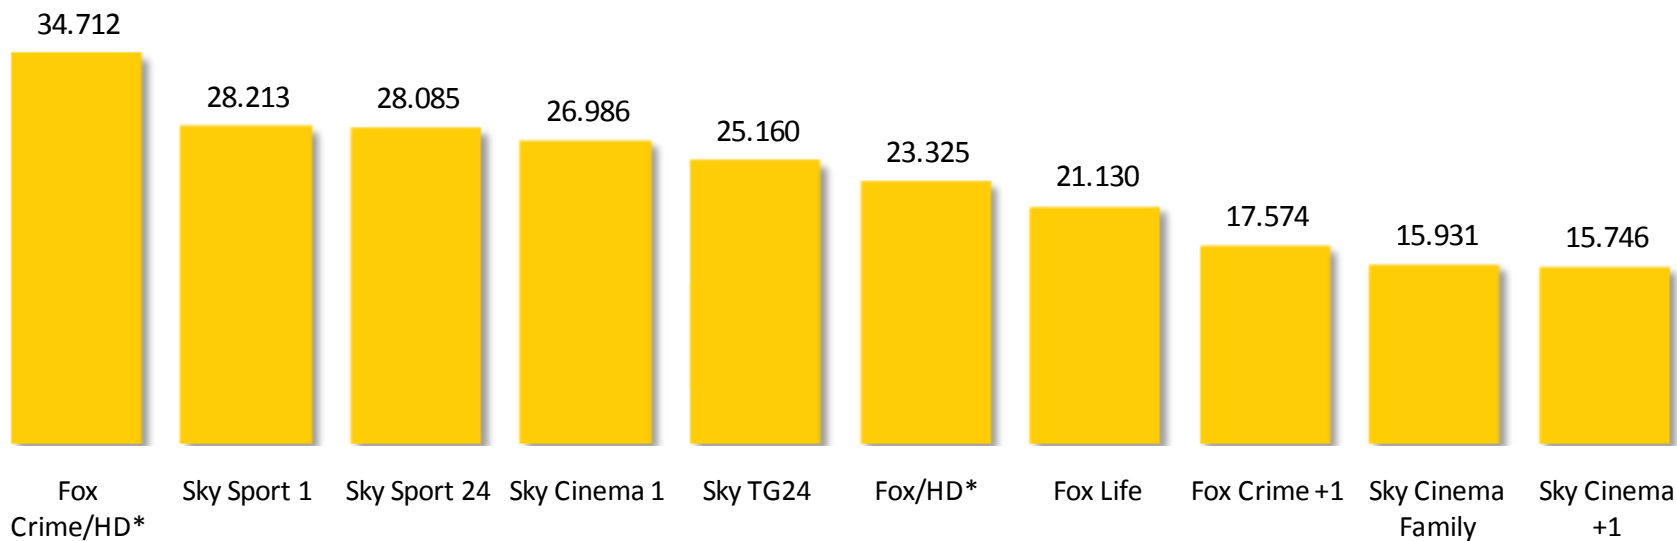

TV Satellitari Monopiattaforma: i canali più visti

Audience Minuto Medio

Fonte: Elaborazioni Starcom su dati Auditel AGB Maggio 2010 - Fascia 02.00-02.00; Individui

* Fox Crime+Fox Crime HD – Fox+Fox HD

Top 10 TV Sat Monopiattaforma: il programma più visto per canale