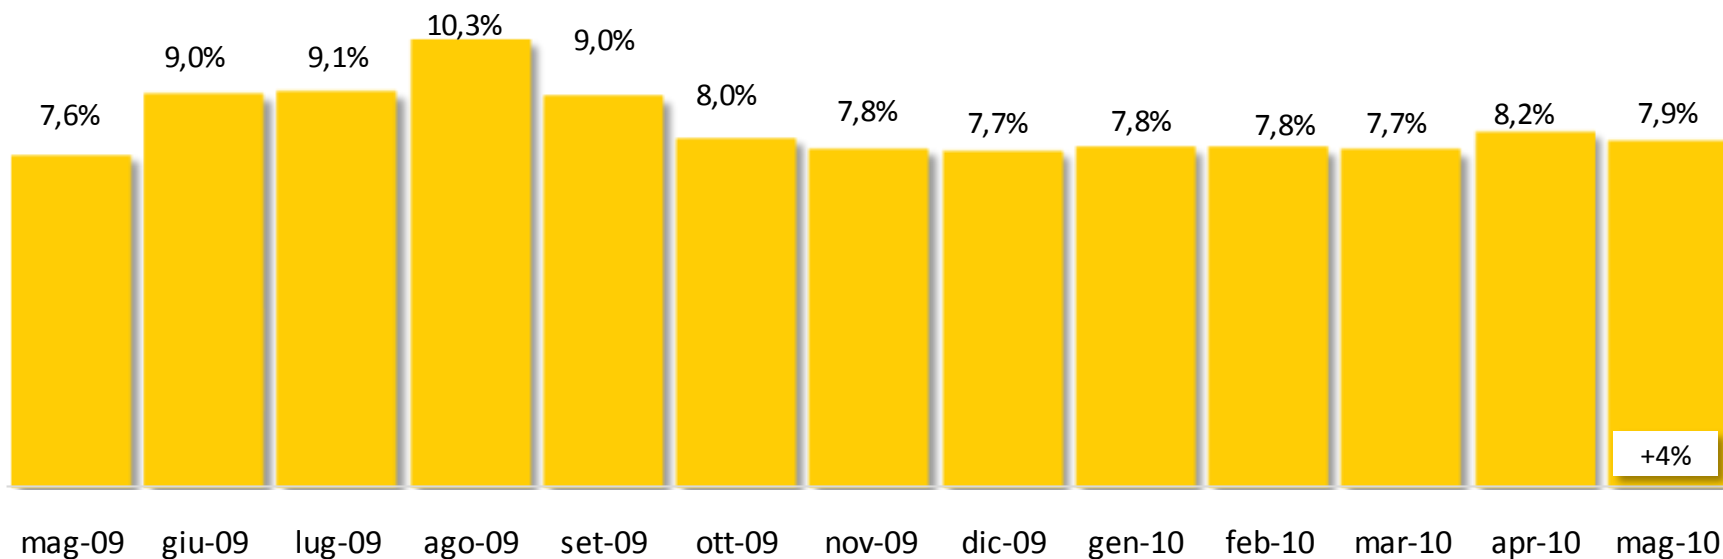

TV Satellitari Monopiattaforma: Trend Share

Var% vs omologo 09