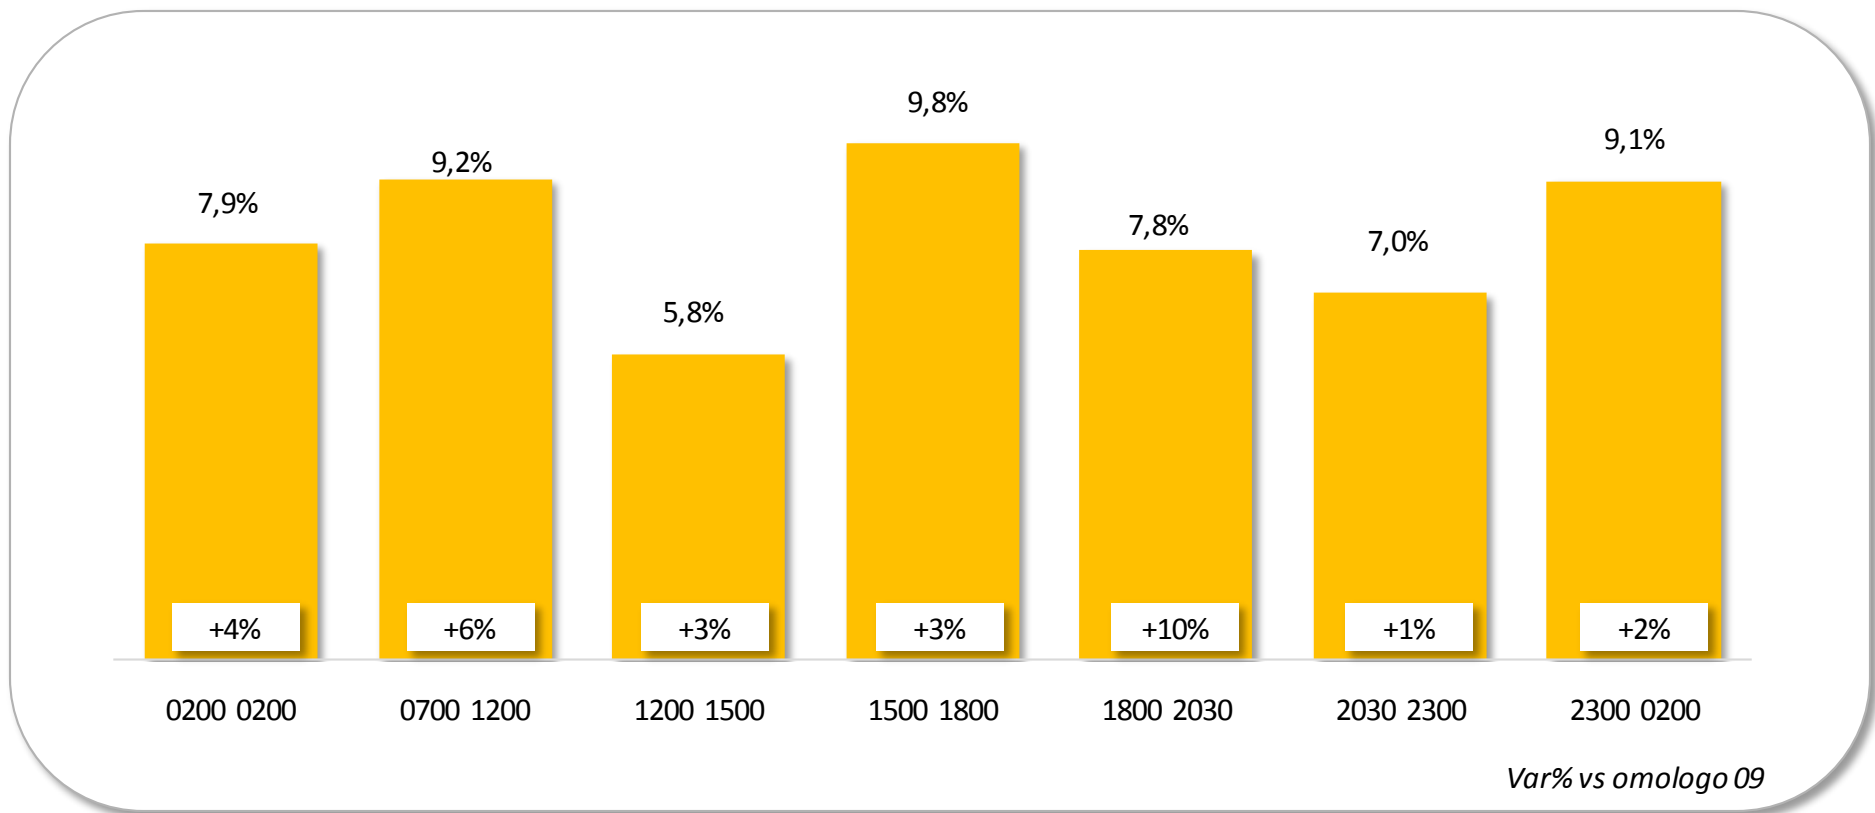

TV Satellitari Monopiattaforma: share per fascia