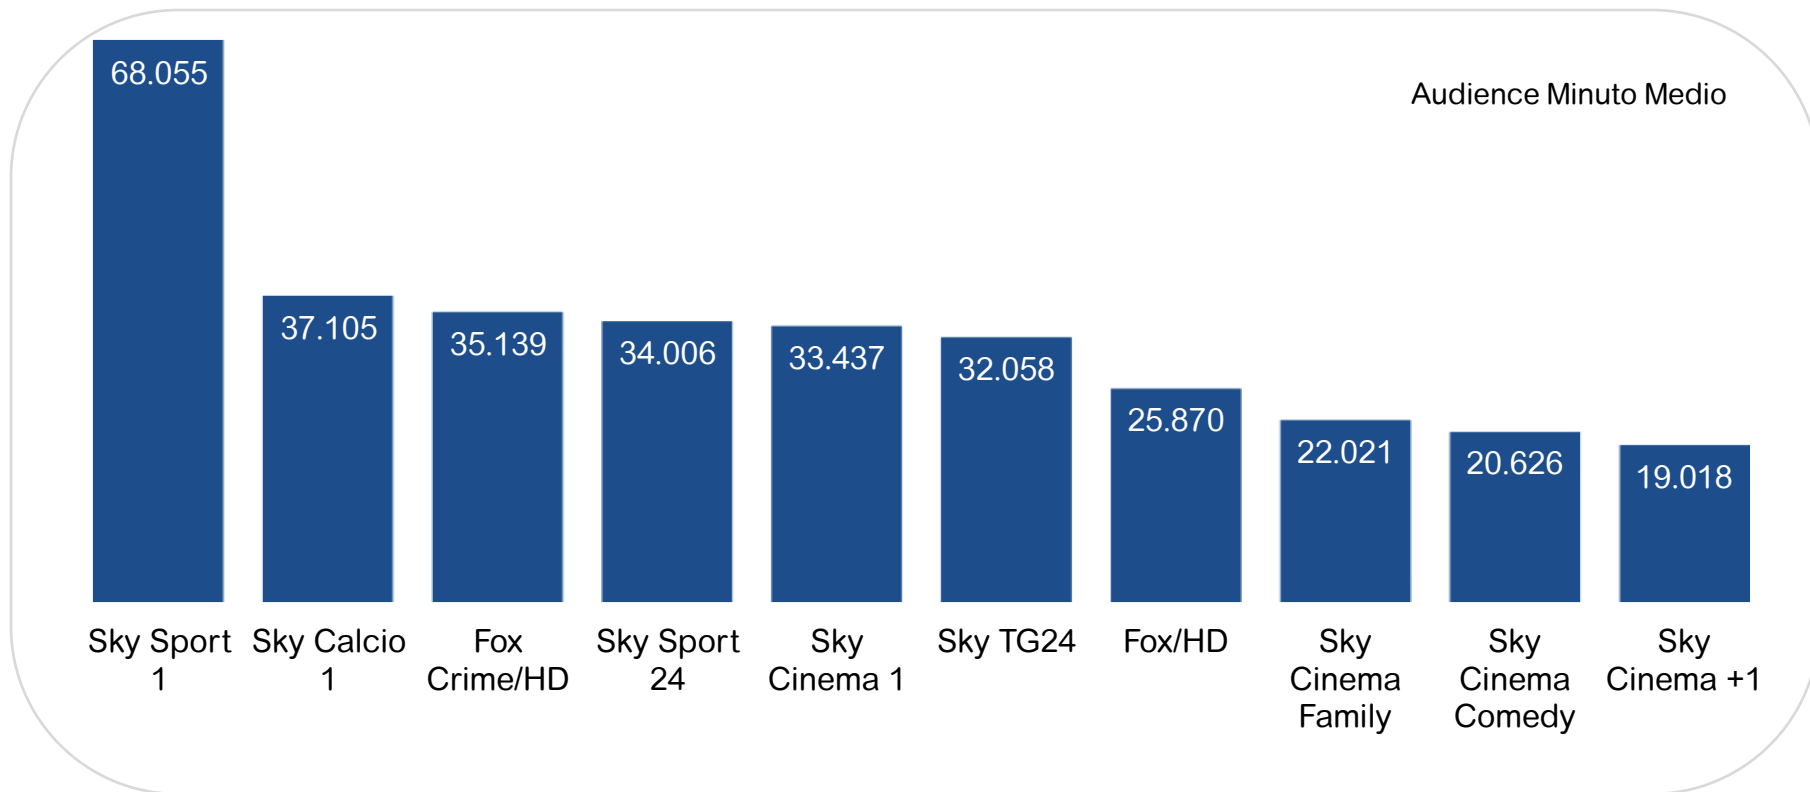

GRUPPO SKY+FOX: i canali più visti

Fonte: Elaborazioni Starcom su dati Auditel Nielsen TAM - Fascia 02.00-02.00; Individui
Fox Crime+Fox Crime HD – Fox+Fox HD*

*

GRUPPO SKY+FOX:

il programma più visto per i primi dieci canali

	Canale	Data	Fascia Oraria	Programma	AMM
1	Sky Sport 1	03/04/2012	21-22	Barcellona-Milan	1.612.164
2	Sky Calcio 1	01/04/2012	21-22	Juventus-Napoli	999.910
3	Fox Crime/HD	06/04/2012	21-22	Criminal Minds	420.427
4	Sky Sport 24	14/04/2012	18-19	Pomeriggio Sky Sport 24	380.160
5	Sky Cinema 1	09/04/2012	22-23	Transformers 3	400.089
6	Sky TG24	10/04/2012	21-22	Tg 24 Flash/Rapporto Carelli/Tg 24 mezz'ora	133.702
7	Fox/HD	17/04/2012	21-22	C'era una volta	283.829
8	Sky Cinema Family	08/04/2012	17-18	Mary Poppins	176.820
9	Sky Cinema Comedy	08/04/2012	23-24	Immaturo	170.279
10	Sky Cinema +1	08/04/2012	23-24	Caccia a ottobre rosso	169.342

Fonte: Elaborazioni Starcom su dati Auditel Nielsen TAM - Fascia 02.00-02.00; Audience Minuto Medio Individui

**Da maggio 2011 le audience sono comprensive dell'ascolto consolidato in differita (Time Shift Viewing)