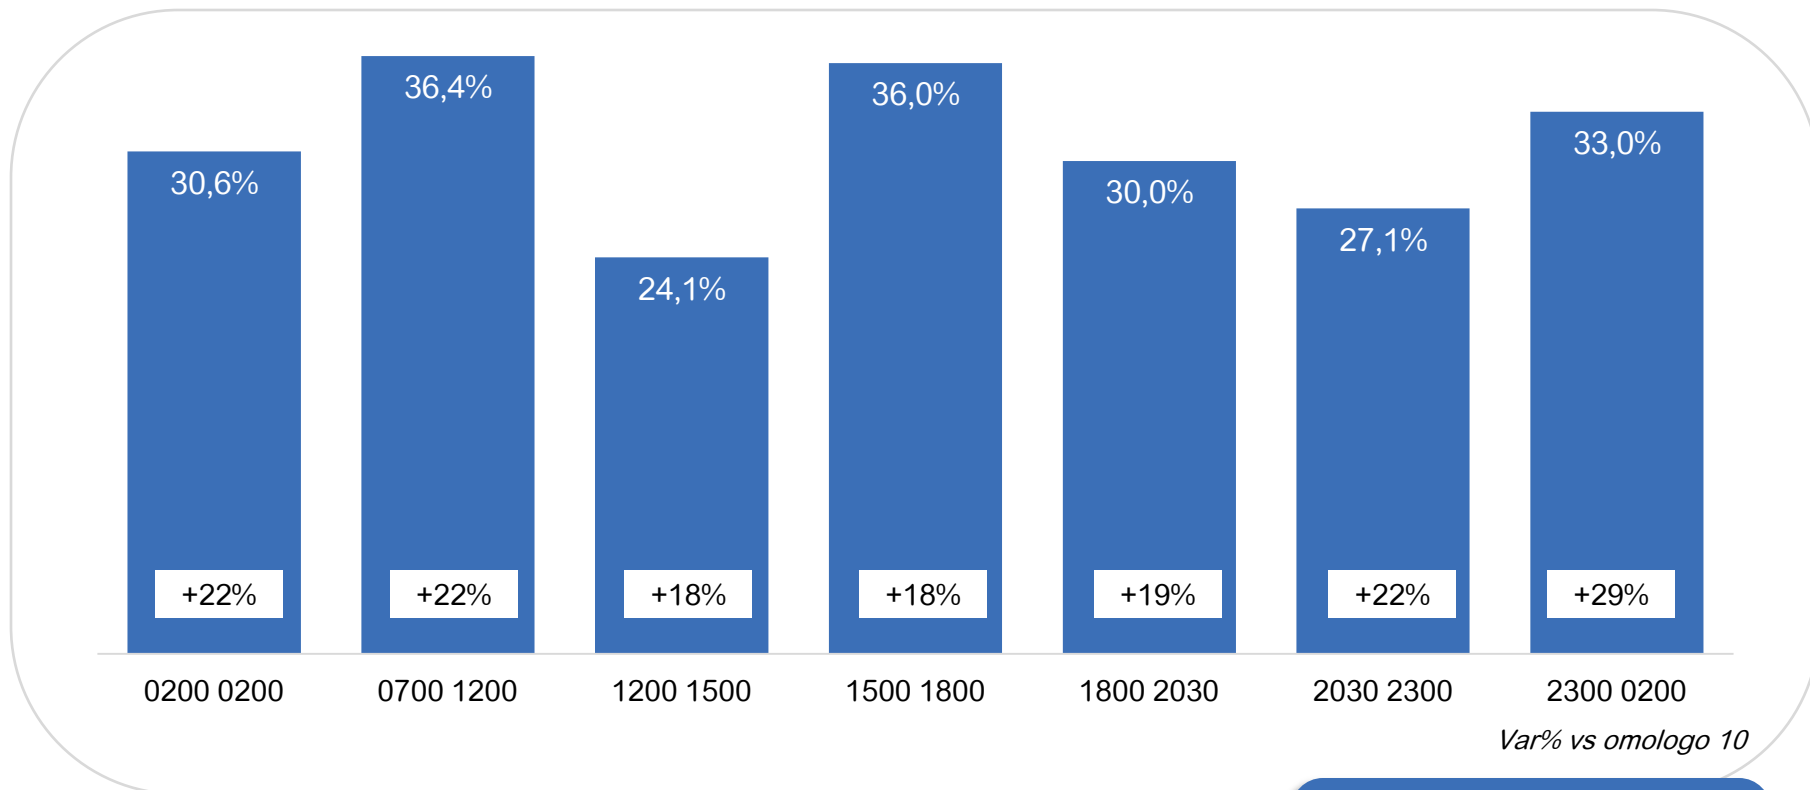

TOTALE TV DIGITALI: share per fascia

Il dato comprende le share delle Altre DTT