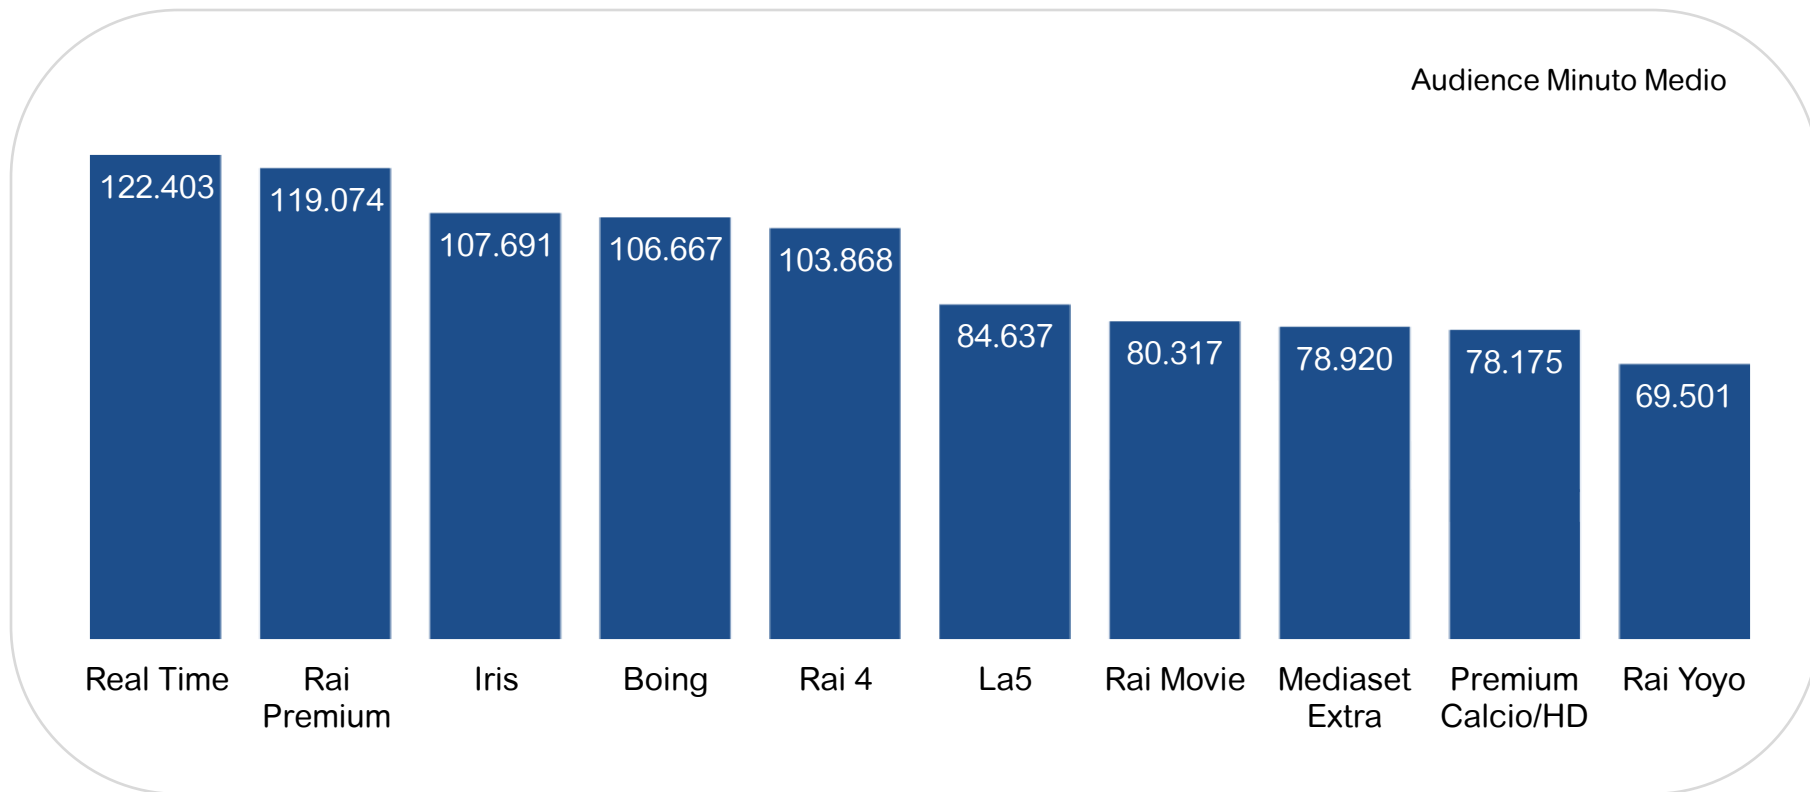

ALTRE TV DIGITALI (TER+SAT): i canali più visti

Fonte: Elaborazioni Starcom su dati Auditel Nielsen TAM - Fascia 02.00-02.00; Individui
L'audience di K2 è comprensiva della quota derivante dalla piattaforma analogica

*Da maggio 2011 le audience sono comprensive dell'ascolto consolidato in differita (Time Shift Viewing)