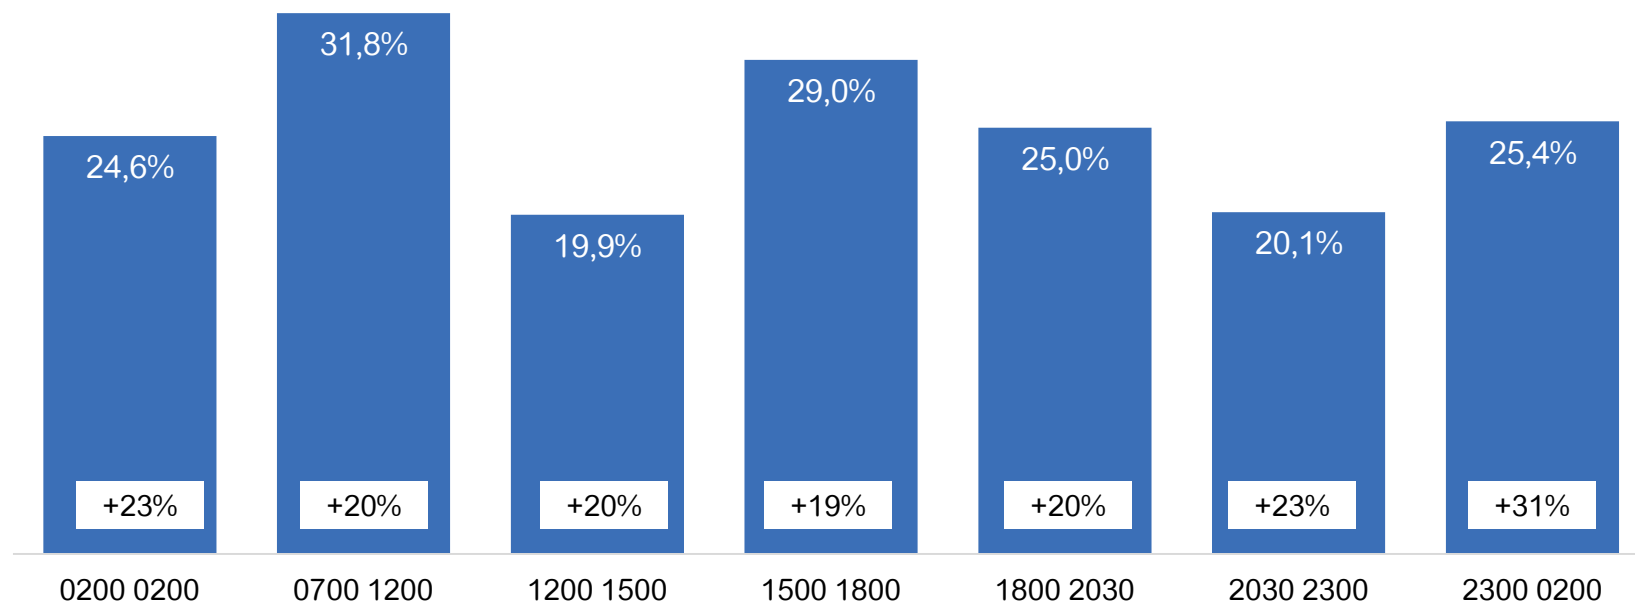

ALTRE TV DIGITALI (TER+SAT): share per fascia

Il dato comprende le share delle Altre DTT e del canale Cielo (Sky)

Fonte: Elaborazioni Starcom su dati Auditel Nielsen TAM; Individui

*Da maggio 2011 le audience sono comprensive dell'ascolto consolidato in differita (Time Shift Viewing)