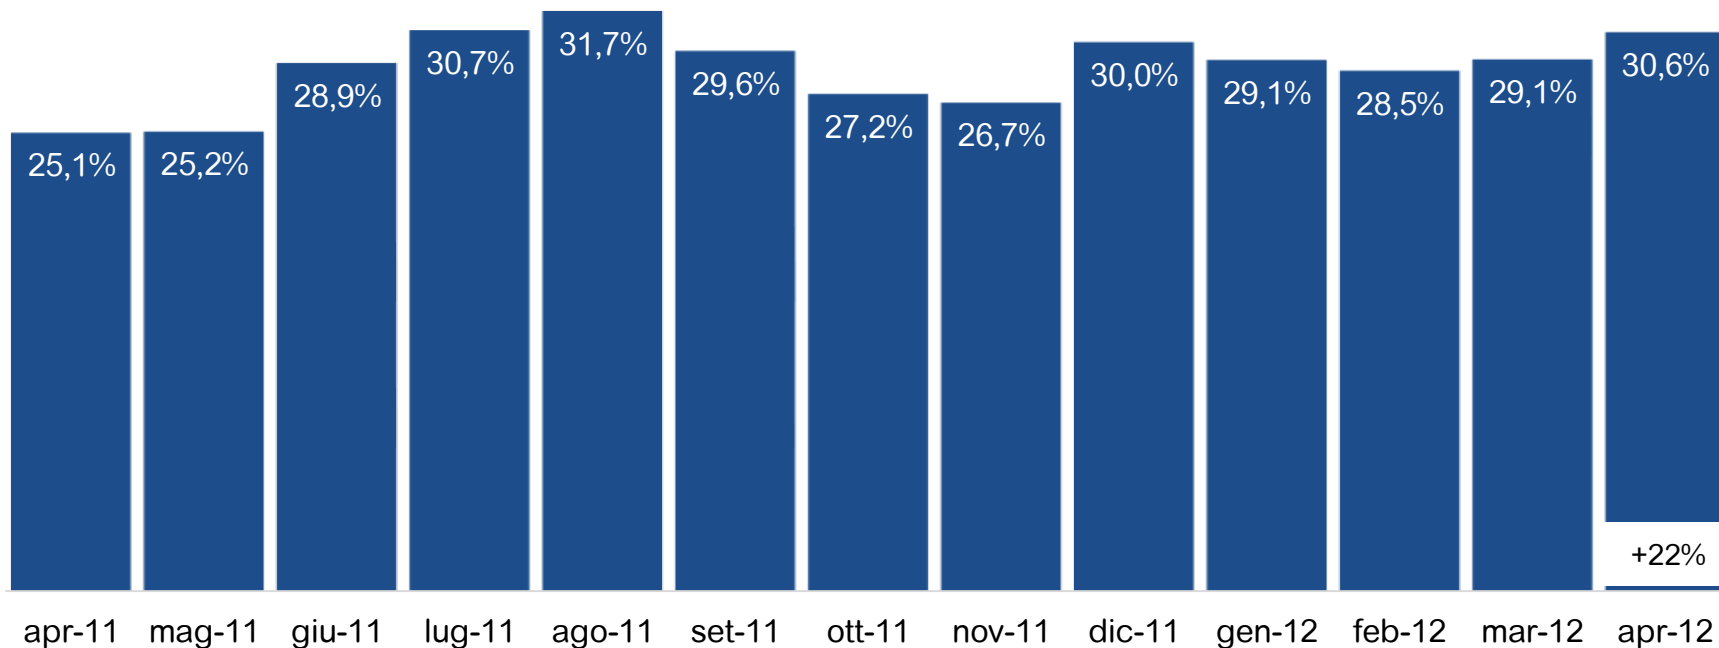

# GRUPPO SKY+FOX: Trend Share

Fonte: Elaborazioni Starcom su dati Auditel Nielsen TAM- Fascia 02.00-02.00; Individui

\*Da maggio 2011 le audience sono comprensive dell'ascolto consolidato in differita (Time Shift Viewing)

# ALTRE TV DIGITALI (TER+SAT): Trend Share

**Il dato comprende le share delle Altre DTT e del canale Cielo (Sky)**

Fonte: Elaborazioni Starcom su dati Auditel Nielsen TAM- Fascia 02.00-02.00; Individui

\*Da maggio 2011 le audience sono comprensive dell'ascolto consolidato in differita (Time Shift Viewing)

# TOTALE TV DIGITALI: Trend Share

+22%

Var% vs omologo 10

**Il dato comprende le share delle Altre DTT**

Fonte: Elaborazioni Starcom su dati Auditel Nielsen TAM- Fascia 02.00-02.00; Individui

\*Da maggio 2011 le audience sono comprensive dell'ascolto consolidato in differita (Time Shift Viewing)