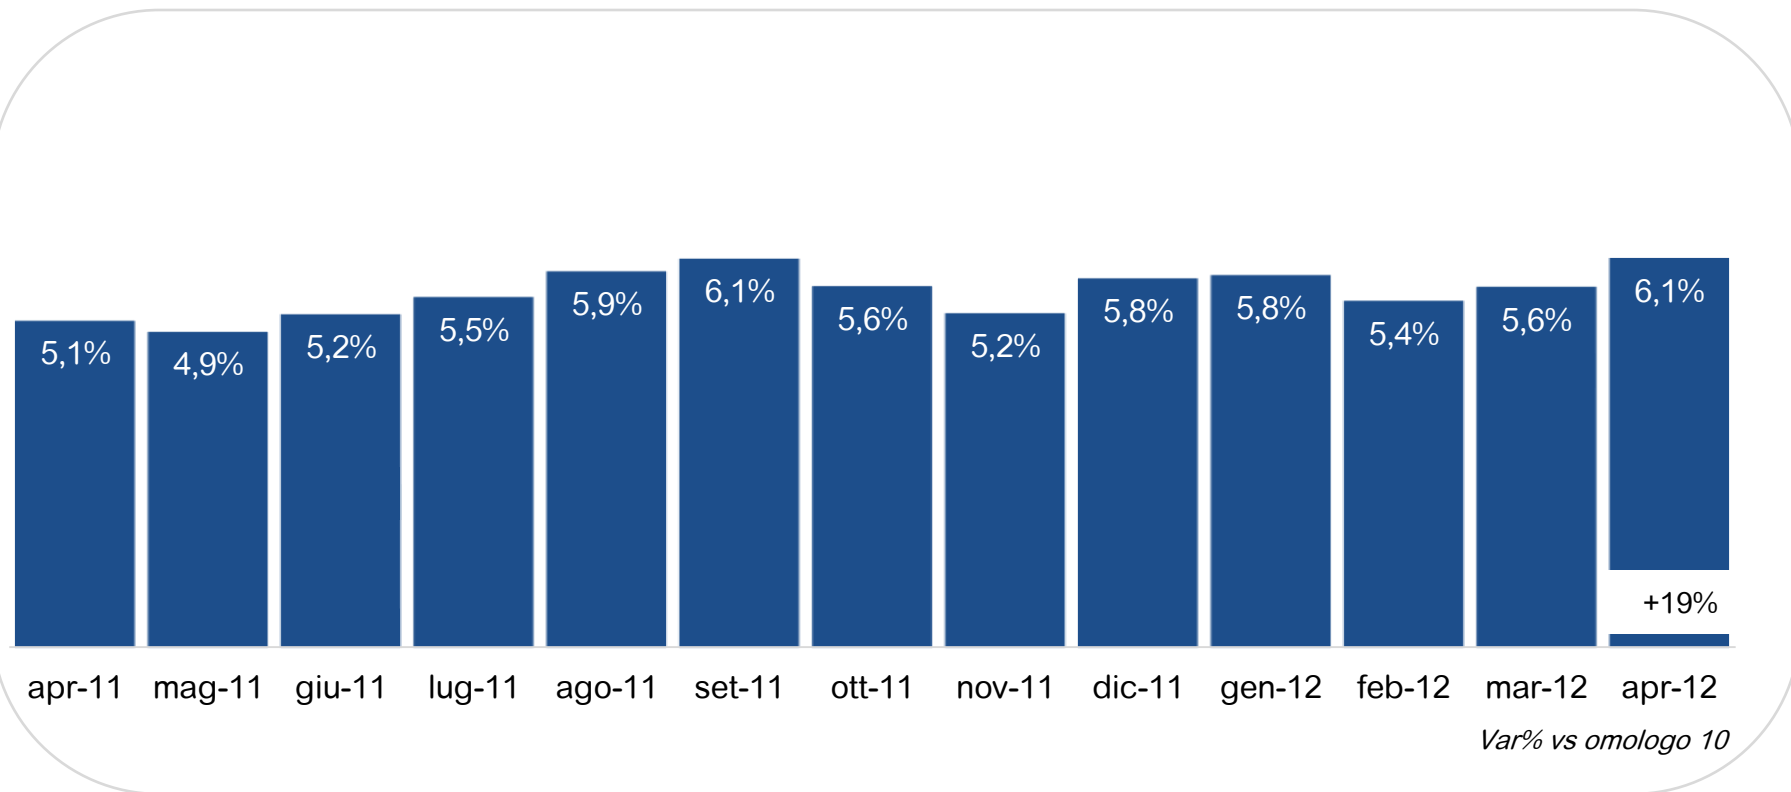

# GRUPPO SKY+FOX: Trend Share

Fonte: Elaborazioni Starcom su dati Auditel Nielsen TAM- Fascia 02.00-02.00; Individui

\*Da maggio 2011 le audience sono comprensive dell'ascolto consolidato in differita (Time Shift Viewing)