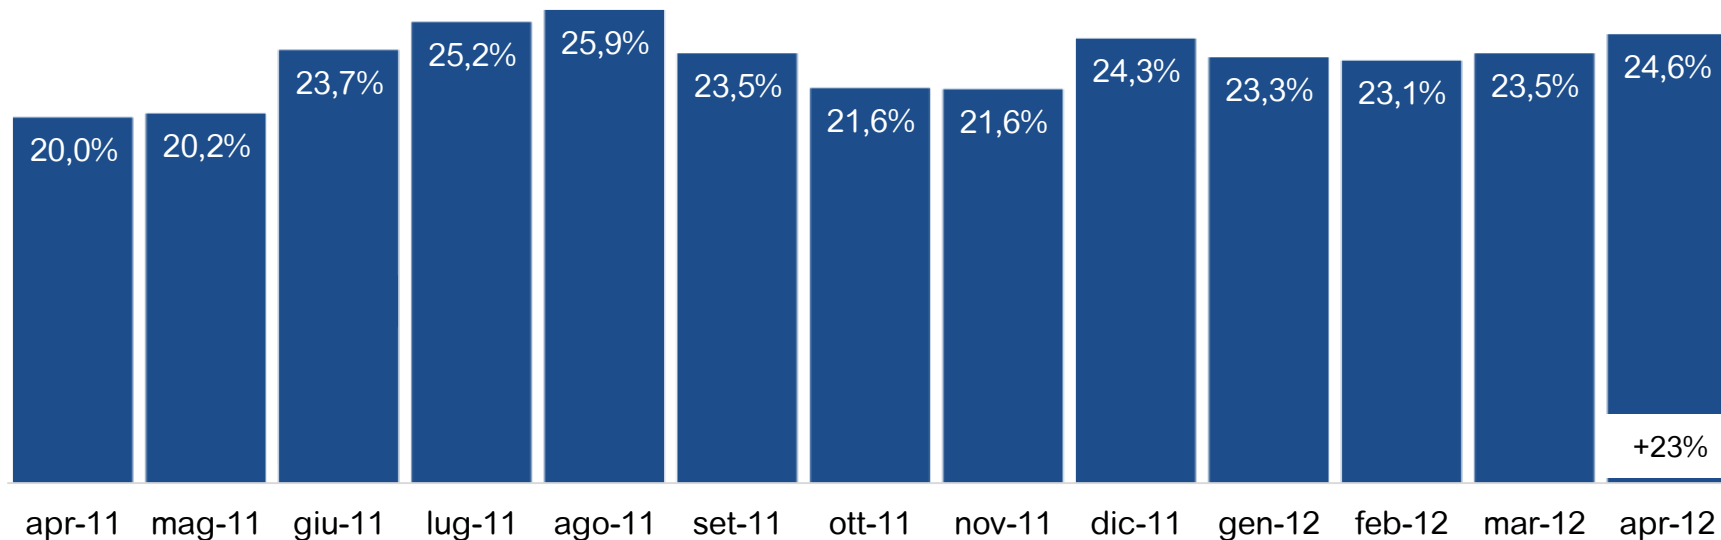

ALTRE TV DIGITALI (TER+SAT): Trend Share

Il dato comprende le share delle Altre DTT e del canale Cielo (Sky)

Fonte: Elaborazioni Starcom su dati Auditel Nielsen TAM- Fascia 02.00-02.00; Individui

*Da maggio 2011 le audience sono comprensive dell'ascolto consolidato in differita (Time Shift Viewing)