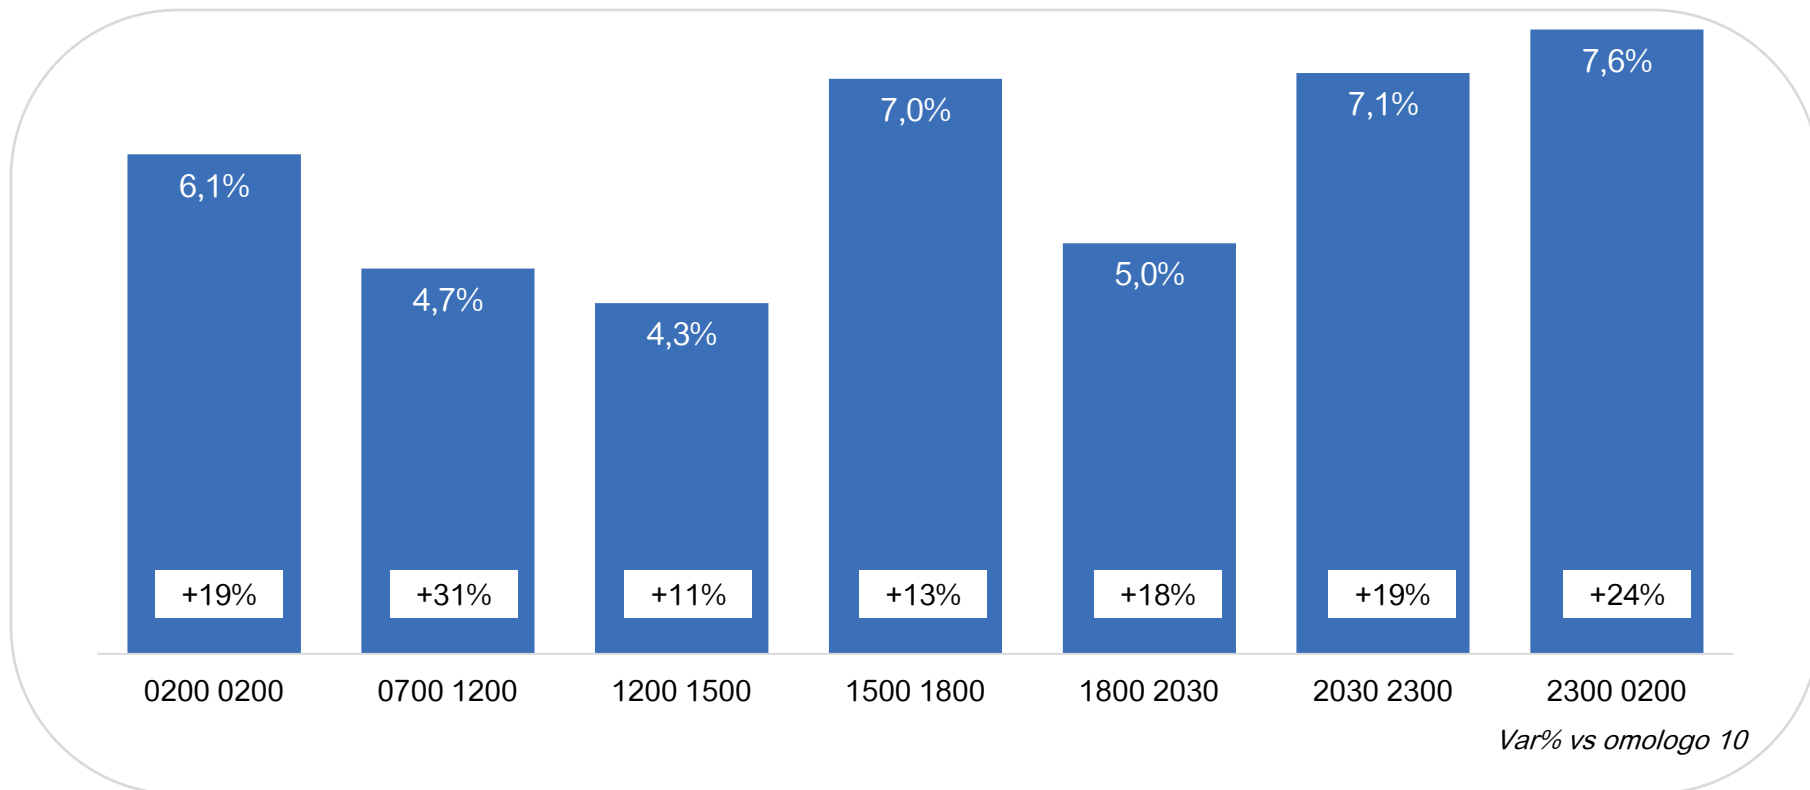

# TOTALE TV DIGITALI: Trend Share

+22%

Var% vs omologo 10

**Il dato comprende le share delle Altre DTT**

Fonte: Elaborazioni Starcom su dati Auditel Nielsen TAM- Fascia 02.00-02.00; Individui

\*Da maggio 2011 le audience sono comprensive dell'ascolto consolidato in differita (Time Shift Viewing)

# GRUPPO SKY+FOX: share per fascia

Fonte: Elaborazioni Starcom su dati Auditel Nielsen TAM; Individui

\*Da maggio 2011 le audience sono comprensive dell'ascolto consolidato in differita (Time Shift Viewing)