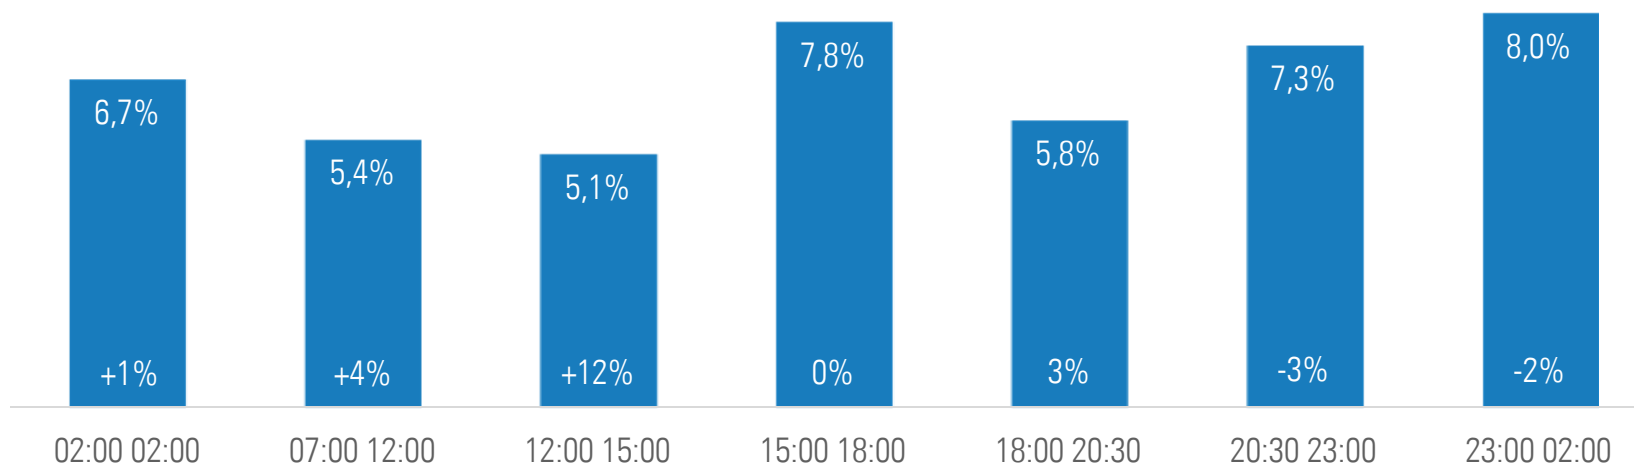

Gruppo SKY+Fox* - Share per fascia

* Solo Sat - escluso canale Cielo