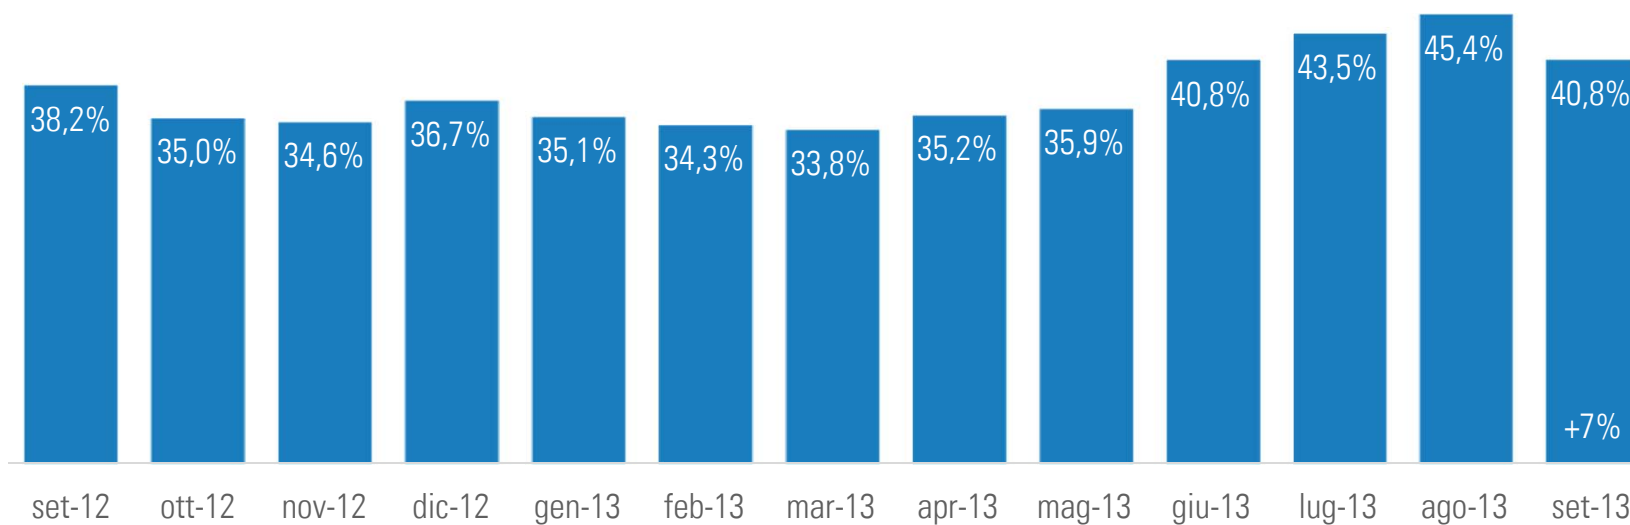

Totale TV Digitali - Trend share

4 Fonte: Elaborazione Vivaki su dati Auditel Nielsen TAM- Fascia 02.00-02.00; Individui - Dato consolidato. Var. % vs. omologo 2012