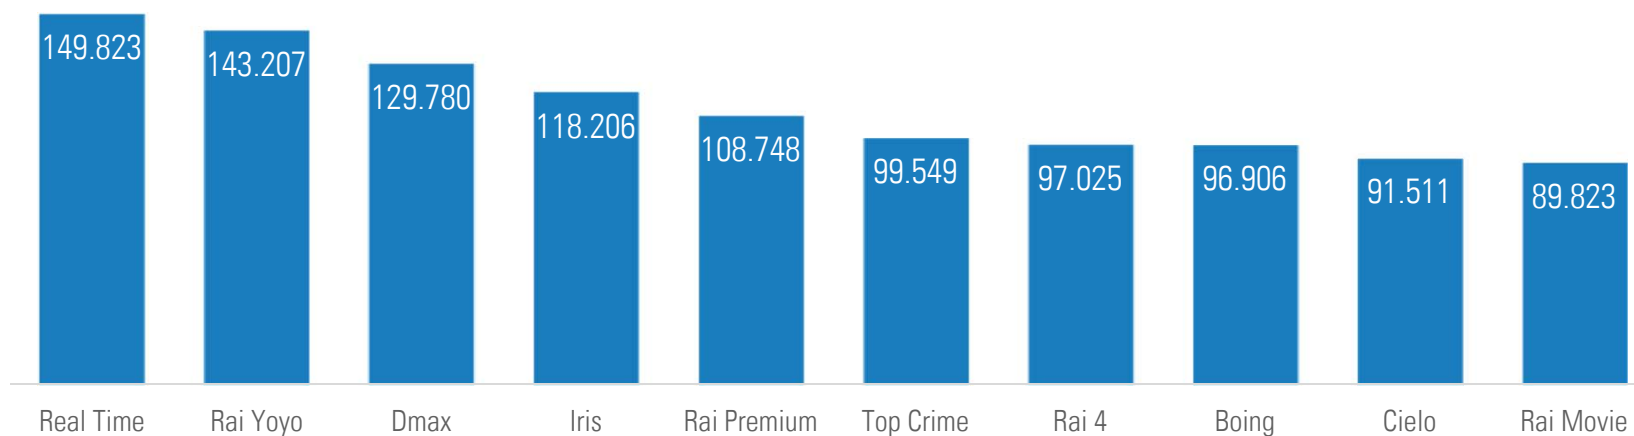

TV Digitali* (no SKY+Fox) - I canali più visti

Audience Minuto Medio

* Comprensivo del canale Cielo

TV Digitali* (no SKY+Fox) - La fascia/giorno più vista top 10

	Canale	Data	Fascia	Programma	AMM
1	Real Time	01/09/2013	23-24	Io e la mia ossessione	574.624
2	Rai Yoyo	20/09/2013	20-21	Peppa Pig	545.536
3	Dmax	15/09/2013	19-20	Affari in valigia/Affare fatto!	454.224
4	Iris	11/09/2013	22-23	World Trade Center	603.602
5	Rai Premium	21/09/2013	22-23	La ragazza americana	511.298
6	Top Crime	05/09/2013	21-22	Bones	404.566
7	Rai 4	23/09/2013	22-23	Il duro del Road House	497.636
8	Boing	04/09/2013	12-13	I Pinguini di Madagascar	326.157
9	Cielo	27/09/2013	22-23	X Factor 2013	415.144
10	Rai Movie	12/09/2013	22-23	Will Hunting- Genio ribelle	539.632

* Comprensivo del canale Cielo