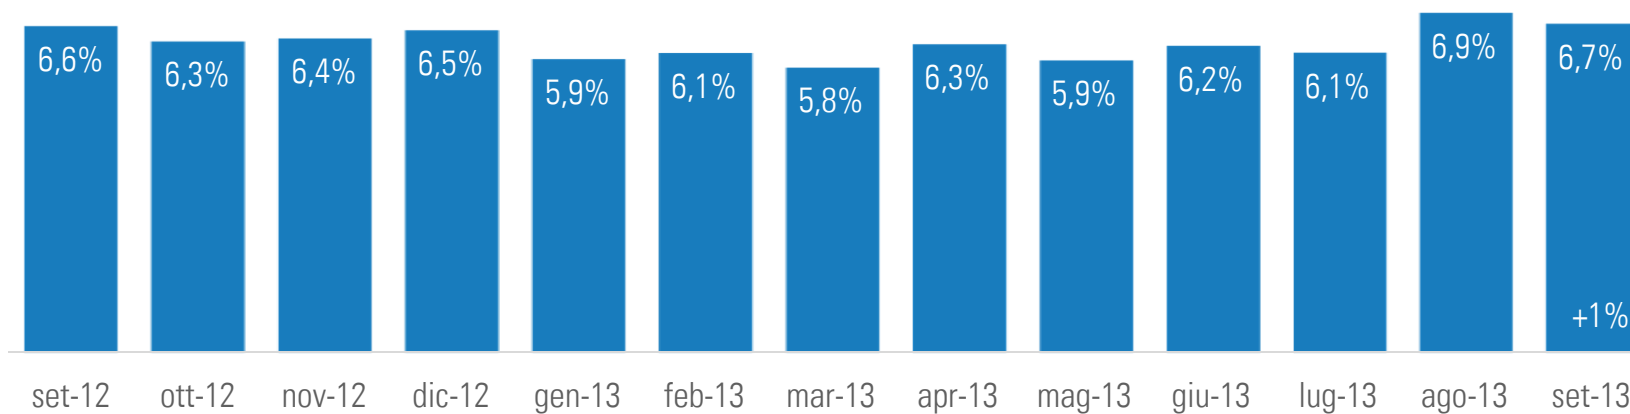

# Il settembre della TV non generalista

Analisi Settembre 2013. Solo canali a rilevazione  
Auditel giornaliera

# Gruppo SKY+Fox\* - Trend share

\* Solo Sat - escluso canale Cielo

2 Fonte: Elaborazione Vivaki su dati Auditel Nielsen TAM- Fascia 02.00-02.00; Individui - Dato consolidato. Var. % vs. omologo 2012