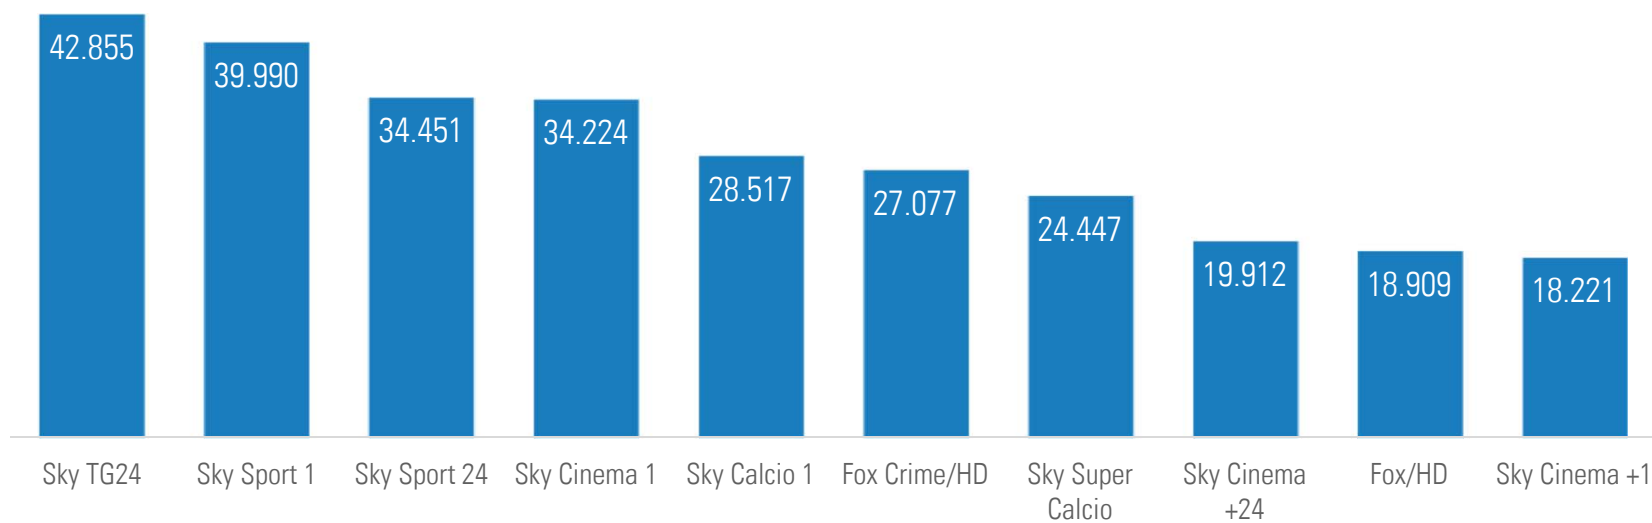

# Gruppo SKY+Fox\* - I canali più visti

Audience Minuto Medio

\* Solo Sat - escluso canale Cielo