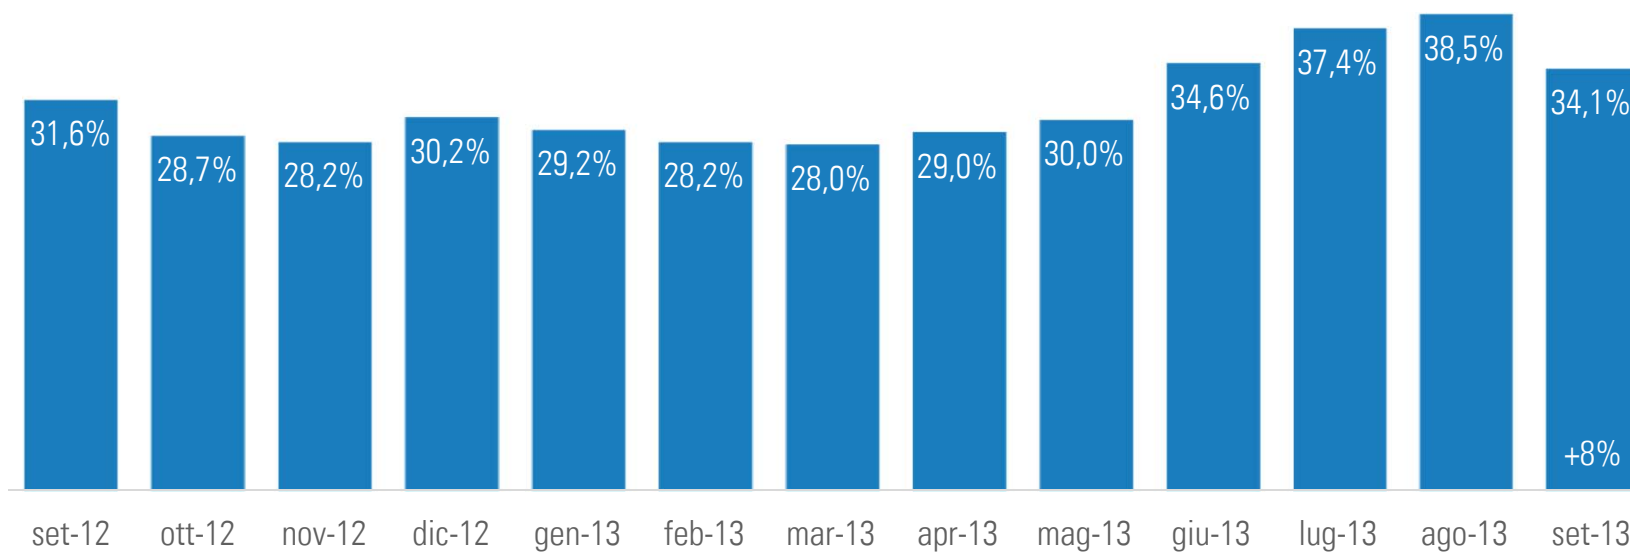

# Gruppo SKY+Fox\* - Trend share

\* Solo Sat - escluso canale Cielo

2 Fonte: Elaborazione Vivaki su dati Auditel Nielsen TAM- Fascia 02.00-02.00; Individui - Dato consolidato. Var. % vs. omologo 2012

## TV Digitali\* (no SKY+Fox) - Trend share

\* Comprensive del canale Cielo