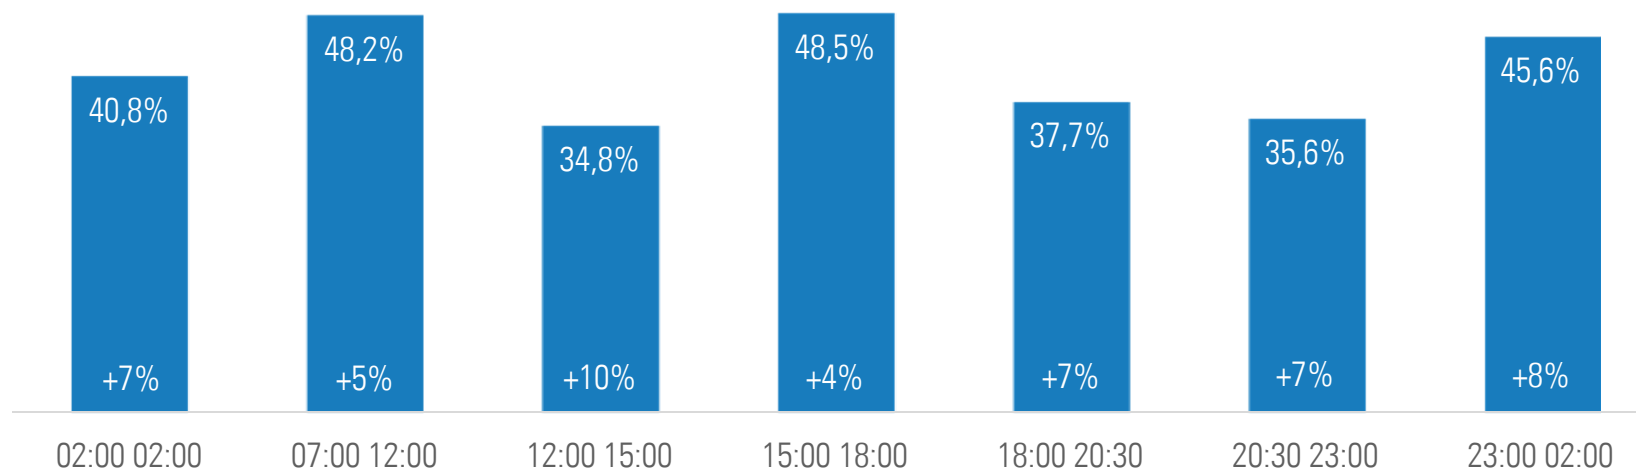

Totale TV Digitali - Share per fascia

7 Fonte: Elaborazione Vivaki su dati Auditel Nielsen TAM; Individui - Dato consolidato. Var. % vs. omologo 2012