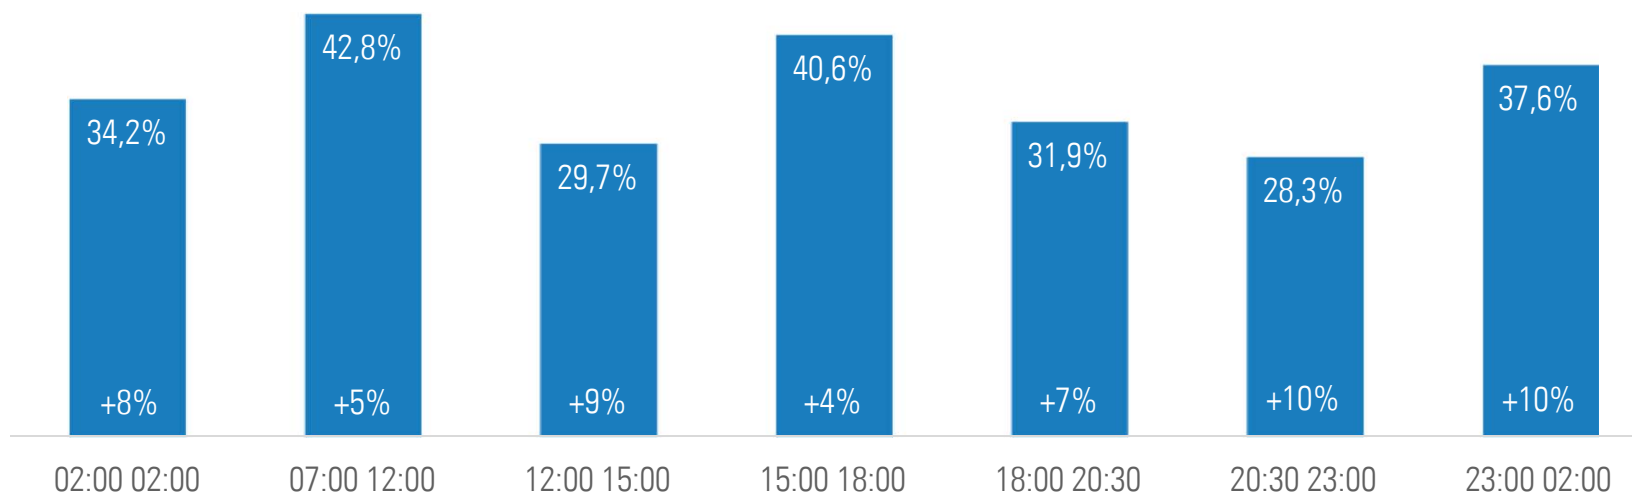

TV Digitali* (no SKY+Fox) - Share per fascia

* Comprensive del canale Cielo