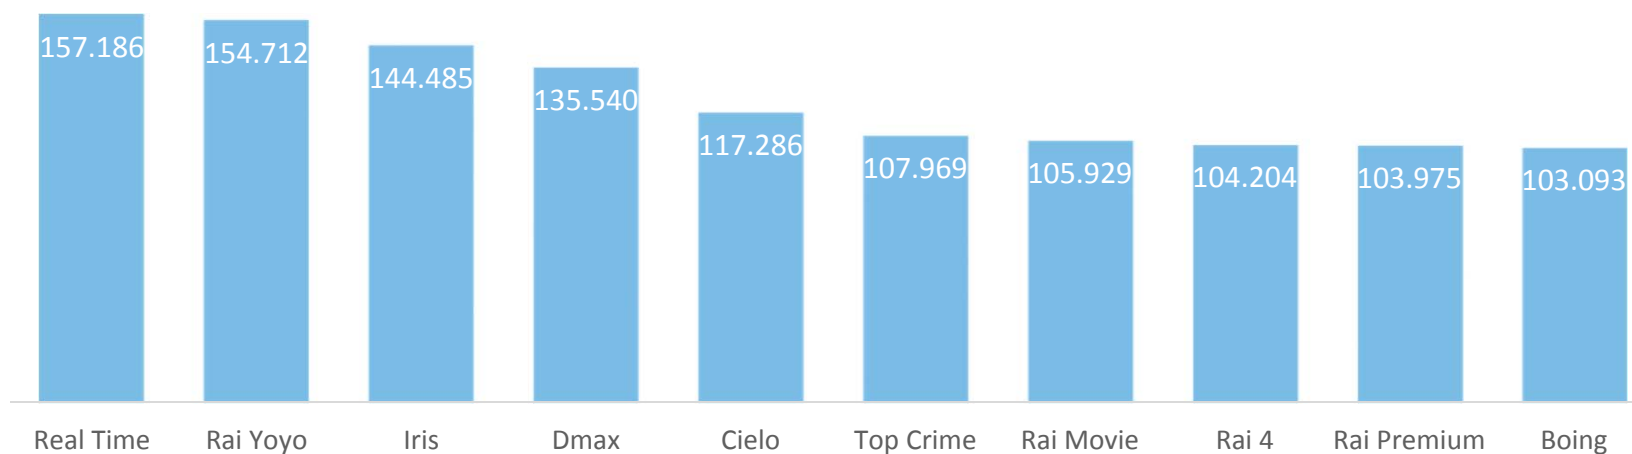

TV DIGITALI* (NO SKY+FOX) - I CANALI PIÙ VISTI

Audience Minuto Medio

* Comprensivo del canale Cielo

TV DIGITALI* (NO SKY+FOX) - FASCIA/GIORNO PIÙ VISTA TOP 10

	Canale	Data	Fascia	Programma	AMM
1	Real Time	04/03/2014	14-15	Amici di Maria De Filippi	669.208
2	Rai Yoyo	28/03/2014	20-21	Peppa Pig	538.202
3	Iris	21/03/2014	22-23	Lo Specialista	918.340
4	Dmax	25/03/2014	20-21	Cacciatori di Tesori - Banco dei Pugni	472.968
5	Cielo	23/03/2014	20-21	G.P. del Qatar	2.175.020
6	Top Crime	26/03/2014	21-22	Law & Order: Unità Speciale (1atv)	513.723
7	Rai Movie	07/03/2014	22-23	The Code	622.016
8	Rai 4	12/03/2014	22-23	Switch (1atv)	613.374
9	Rai Premium	29/03/2014	22-23	Le Mille e una Notte - Aladino e Sherazade	548.393
10	Boing	17/03/2014	20-21	Doraemon	482.144

* Comprensive del canale Cielo