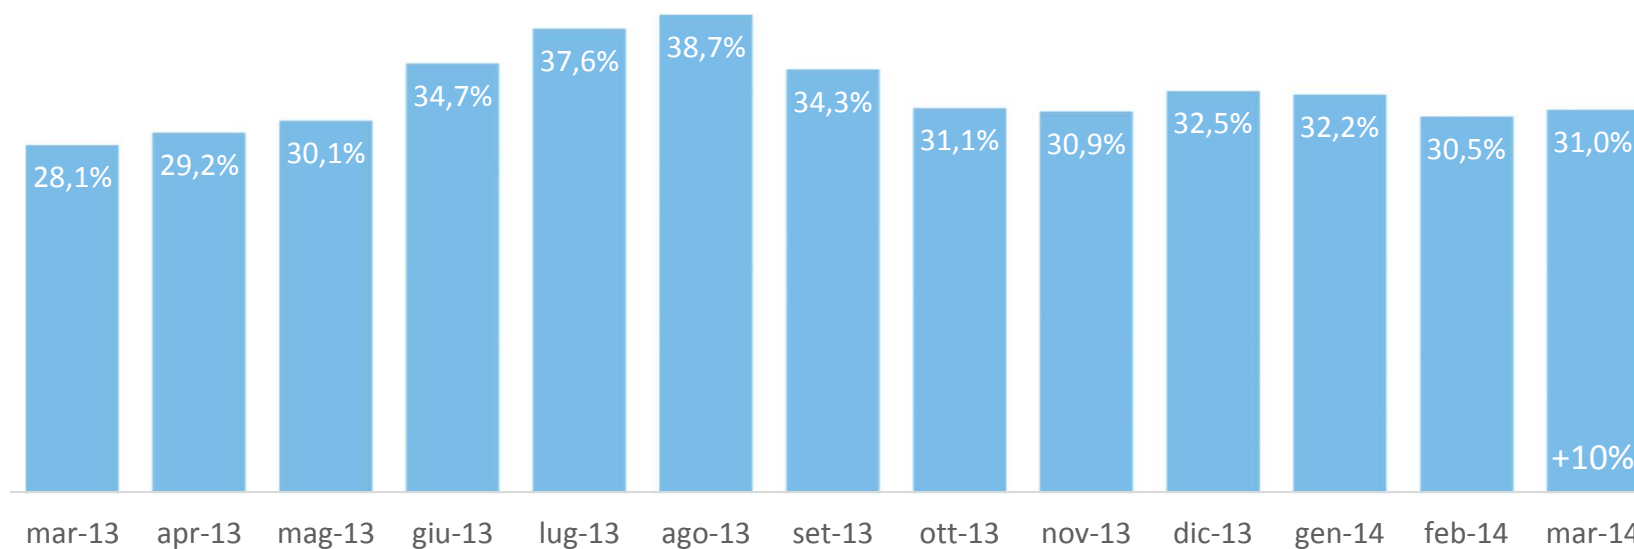

TV DIGITALI* (NO SKY+FOX) - TREND SHARE

* Comprensive del canale Cielo