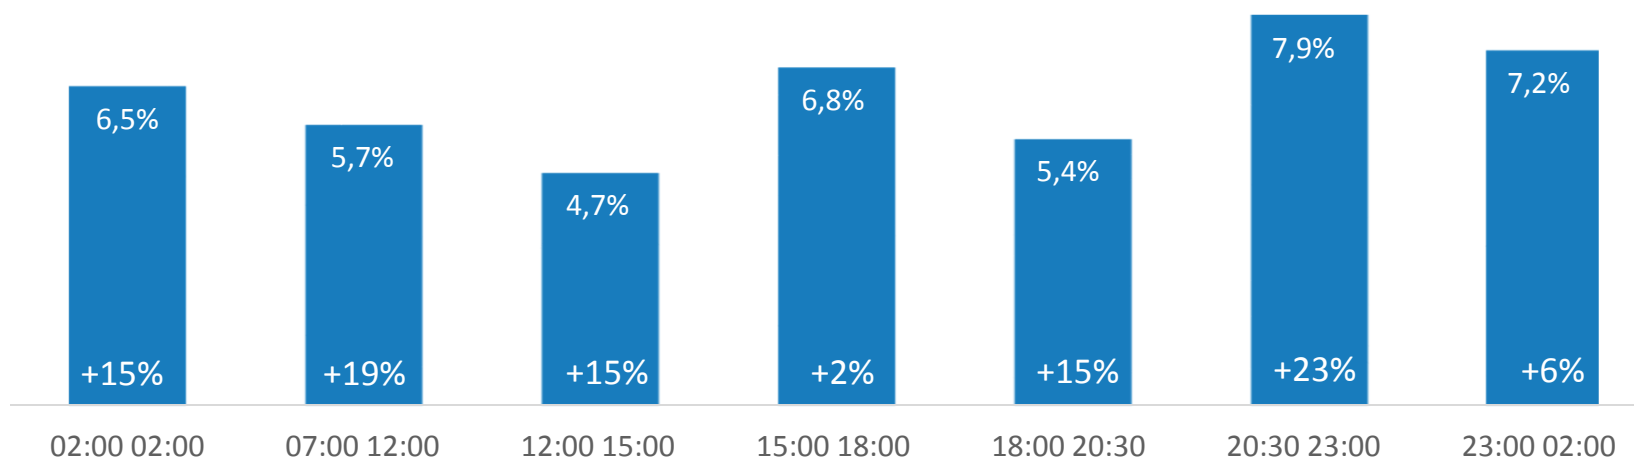

GRUPPO SKY+FOX* - SHARE PER FASCIA

* Solo Sat - escluso canale Cielo