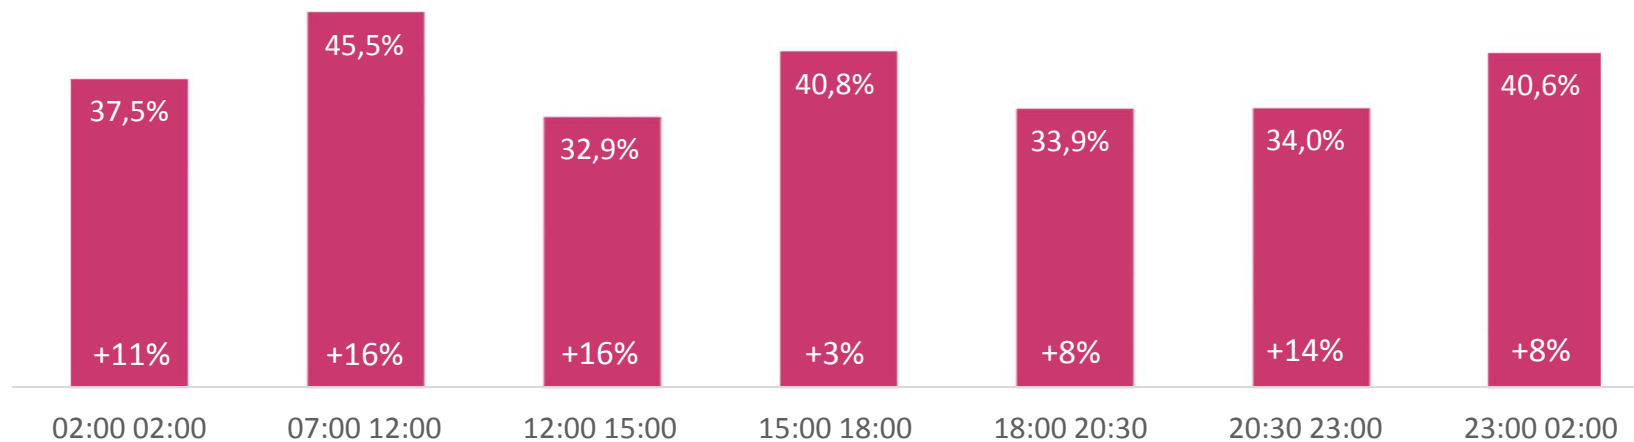

TOTALE TV DIGITALI - SHARE PER FASCIA