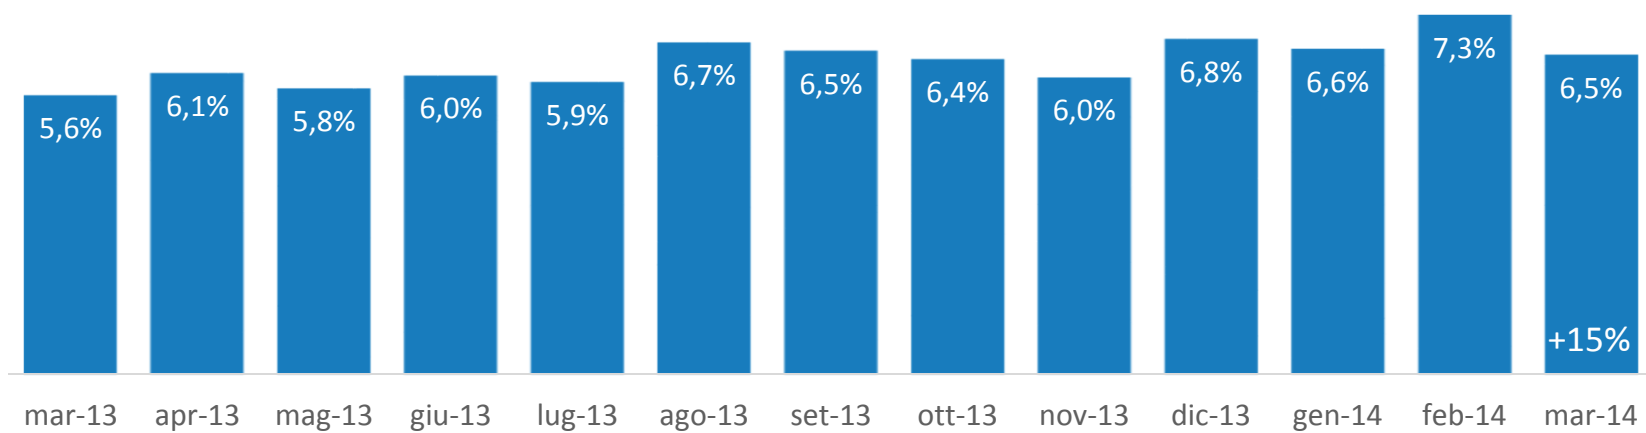

# Il Marzo della TV non generalista

Analisi Marzo 2014. Solo canali a  
rilevazione Auditel giornaliera

## GRUPPO SKY+FOX\* - TREND SHARE

\* Solo Sat - escluso canale Cielo