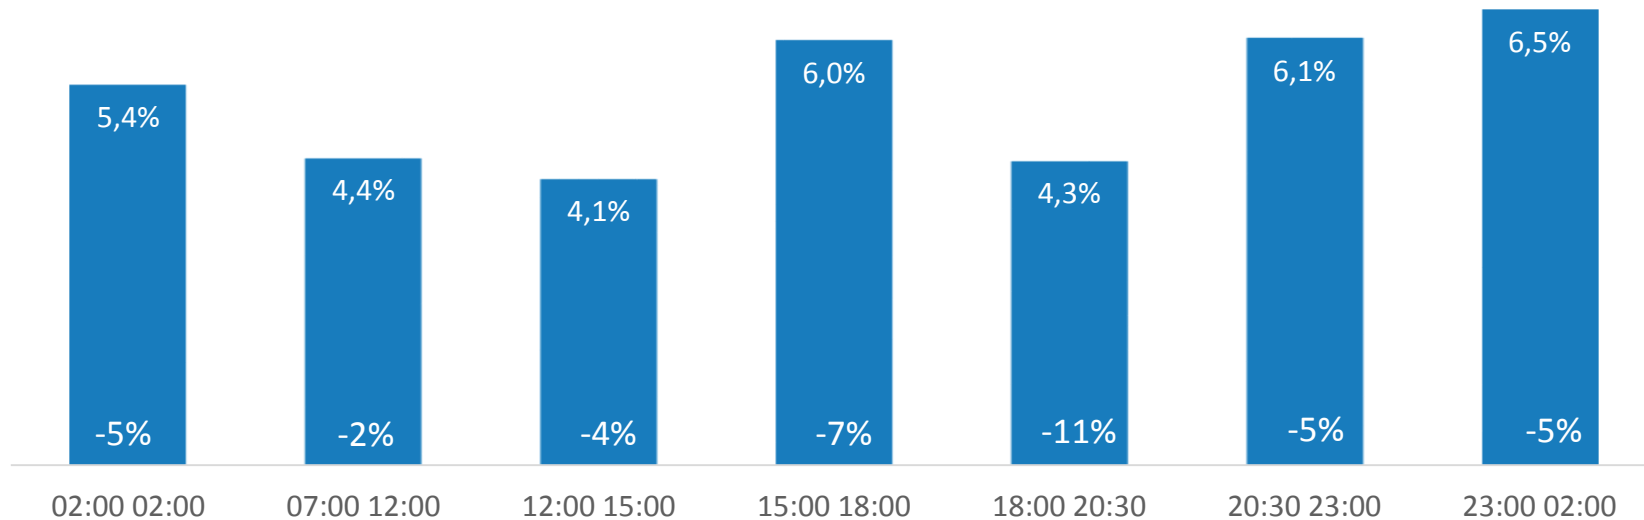

GRUPPO SKY+FOX* - SHARE PER FASCIA

* Solo Sat - escluso canale Cielo