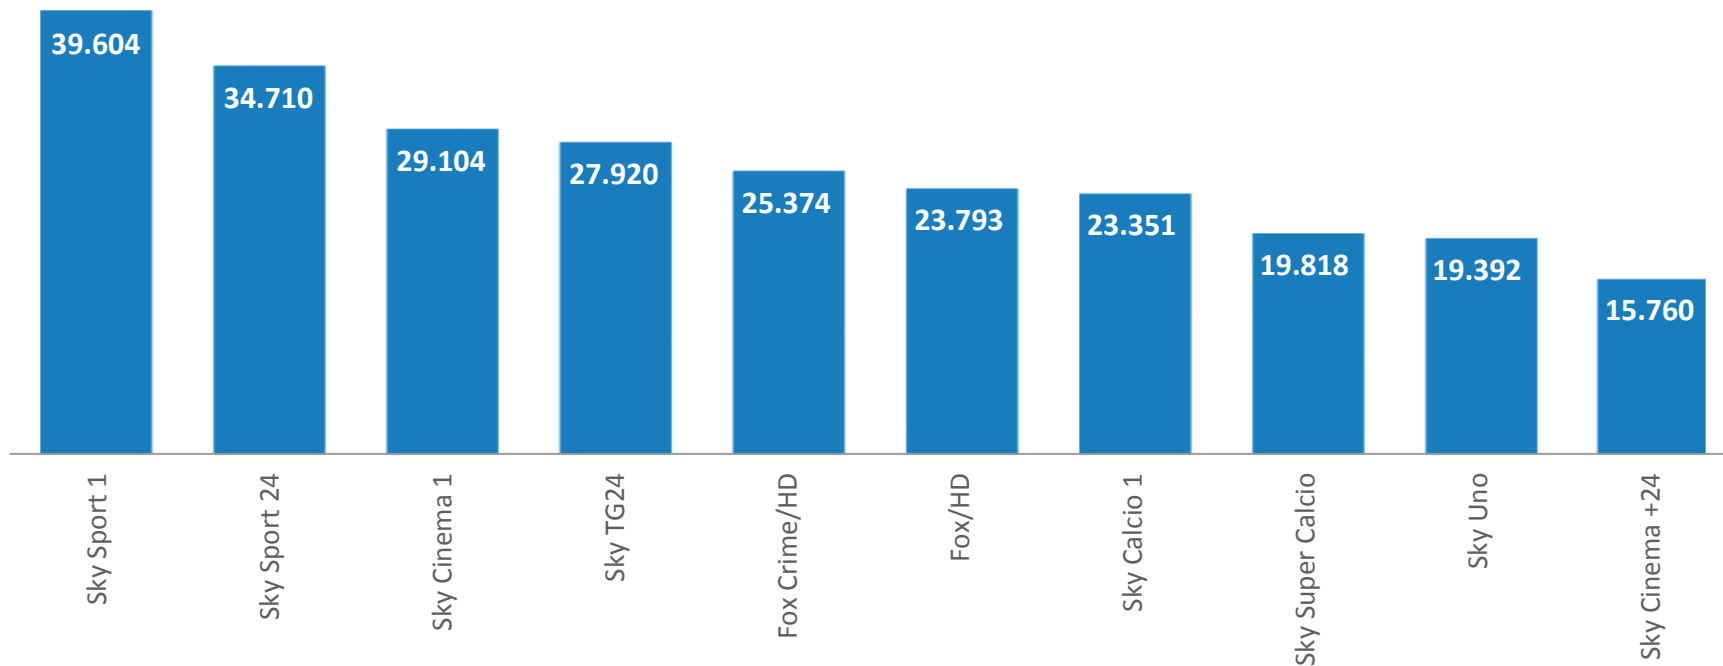

# GRUPPO SKY+FOX\* - SHARE PER FASCIA

\* Solo Sat - escluso canale Cielo

# TV DIGITALI\* (NO SKY+FOX) - SHARE PER FASCIA

\* Comprensive del canale Cielo

# TOTALE TV DIGITALI - SHARE PER FASCIA

# GRUPPO SKY+FOX\* - I CANALI PIÙ VISTI

\* Solo Sat - escluso canale Cielo