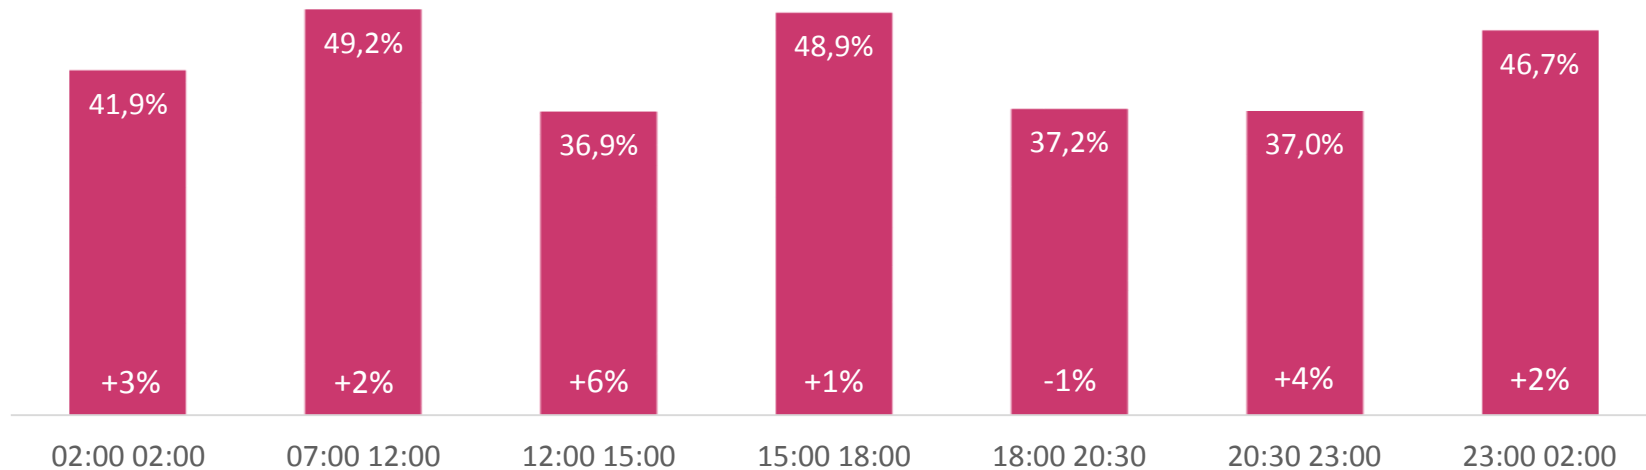

TOTALE TV DIGITALI - SHARE PER FASCIA