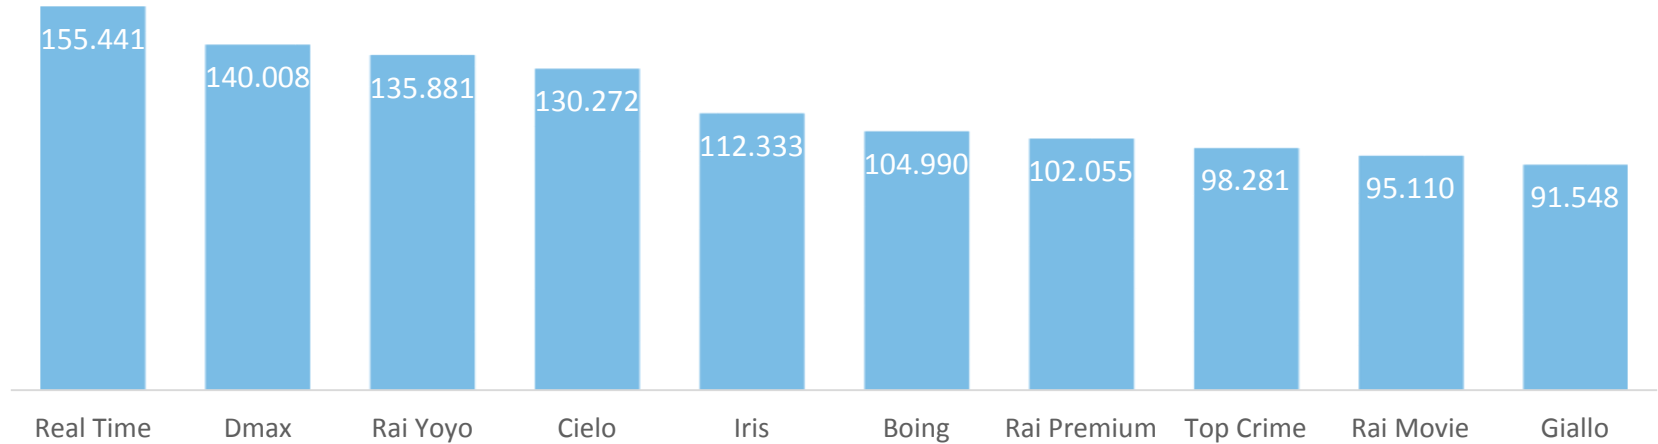

TV DIGITALI* (NO SKY+FOX) - I CANALI PIÙ VISTI

Audience Minuto Medio

* Comprensivo del canale Cielo

TV DIGITALI* (NO SKY+FOX) - FASCIA/GIORNO PIÙ VISTA TOP 10

	Canale	Data	Fascia	Programma	AMM
1	Real Time	05/09/2014	21-22	Bake Off Italia: Dolci in Forno	792.738
2	Dmax	01/09/2014	22-23	Megalodonte: La Leggenda degli Abissi	693.124
3	Rai Yoyo	02/09/2014	13-14	Il piccolo regno di Ben e Holly - Ape Maia - Peter Coniglio	435.280
4	Cielo	14/09/2014	14-15	G.P. di San Marino	1.941.535
5	Iris	26/09/2014	22-23	La Tempesta Perfetta	643.735
6	Boing	17/09/2014	20-21	Doraemon	352.842
7	Rai Premium	11/09/2014	18-19	Topazio	395.591
8	Top Crime	25/09/2014	21-22	Rizzoli & Isles	438.003
9	Rai Movie	02/09/2014	22-23	Good Morning Vietnam	472.214
10	Giallo	04/09/2014	22-23	Bones	332.785

* Comprensive del canale Cielo