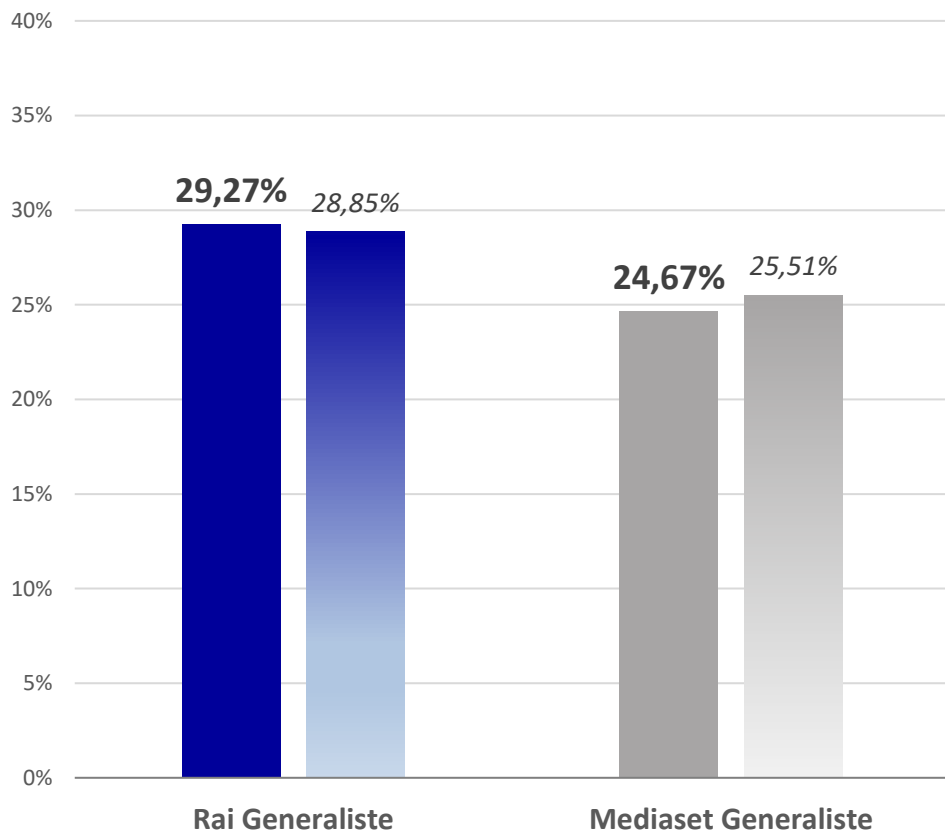

Risultati di share raggruppamenti generaliste - Periodo: 01/11/2020 - 30/11/2020

Intera Giornata - 02:00-26:00

+0,42%

-0,84%

■ 2020 ■ 2019

Prima Serata - 20:30-22:30

+0,17%

-1,49%

■ 2020 ■ 2019

Risultati di share delle principali edizioni dei telegiornali - Periodo: 01/11/2020 - 30/11/2020

Edizioni MERIDIANE

Edizioni SERALI