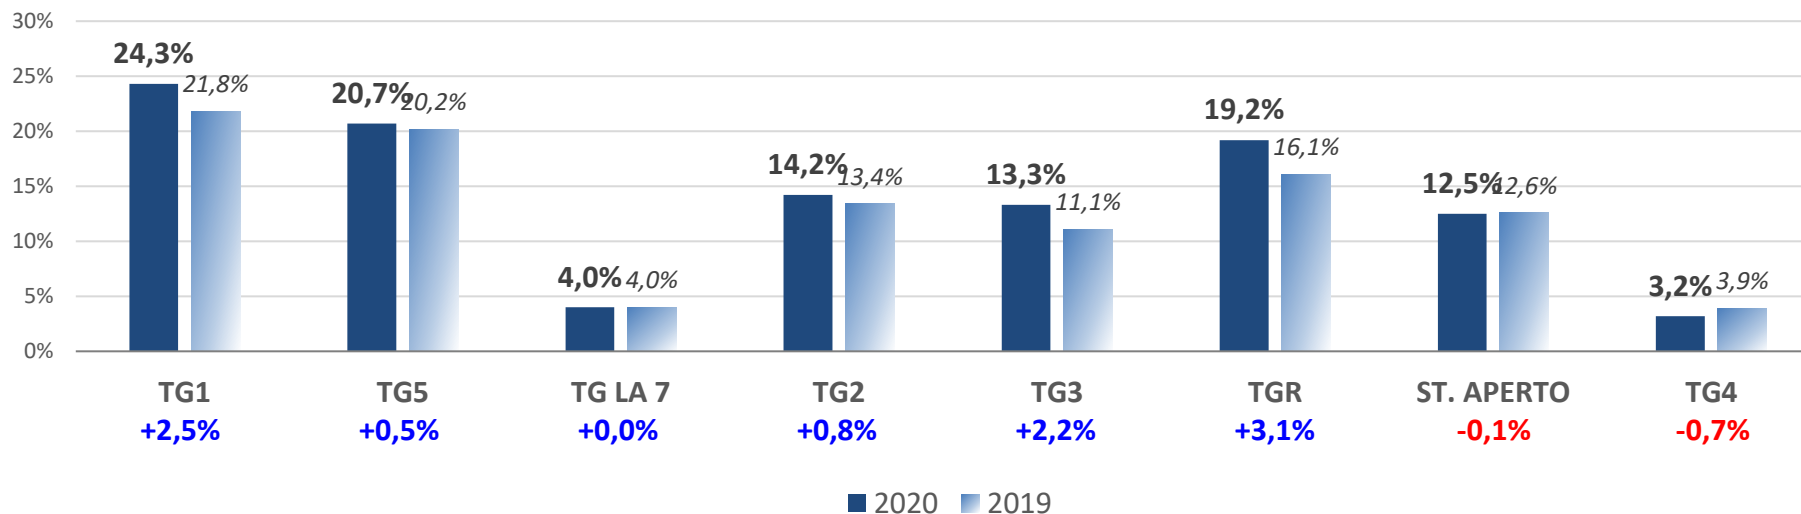

Risultati di share raggruppamenti generaliste - Periodo: 01/11/2020 - 30/11/2020

Intera Giornata - 02:00-26:00

+0,42%

-0,84%

■ 2020 ■ 2019

Prima Serata - 20:30-22:30

+0,17%

-1,49%

■ 2020 ■ 2019

Risultati di share delle principali edizioni dei telegiornali - Periodo: 01/11/2020 - 30/11/2020

Edizioni MERIDIANE

Edizioni SERALI