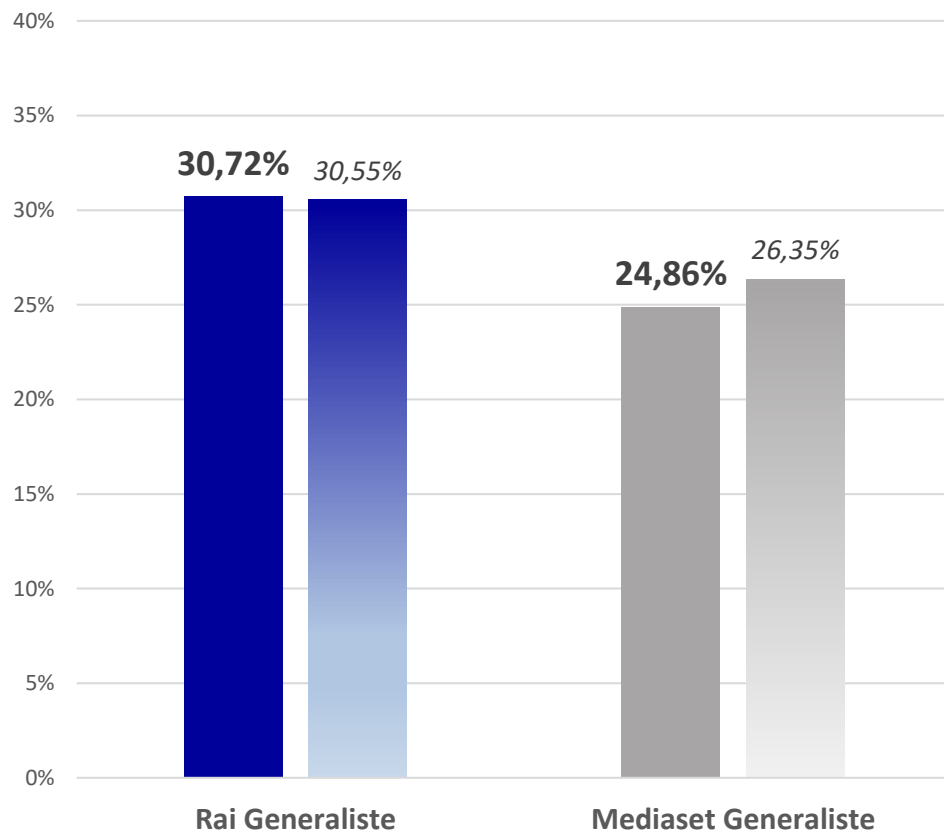

Risultati di share raggruppamenti generaliste - Periodo: 01/11/2020 - 30/11/2020

Intera Giornata - 02:00-26:00

+0,42%

-0,84%

■ 2020 ■ 2019

Prima Serata - 20:30-22:30

+0,17%

-1,49%

■ 2020 ■ 2019

Risultati di share delle principali edizioni dei telegiornali - Periodo: 01/11/2020 - 30/11/2020

Edizioni MERIDIANE

Edizioni SERALI