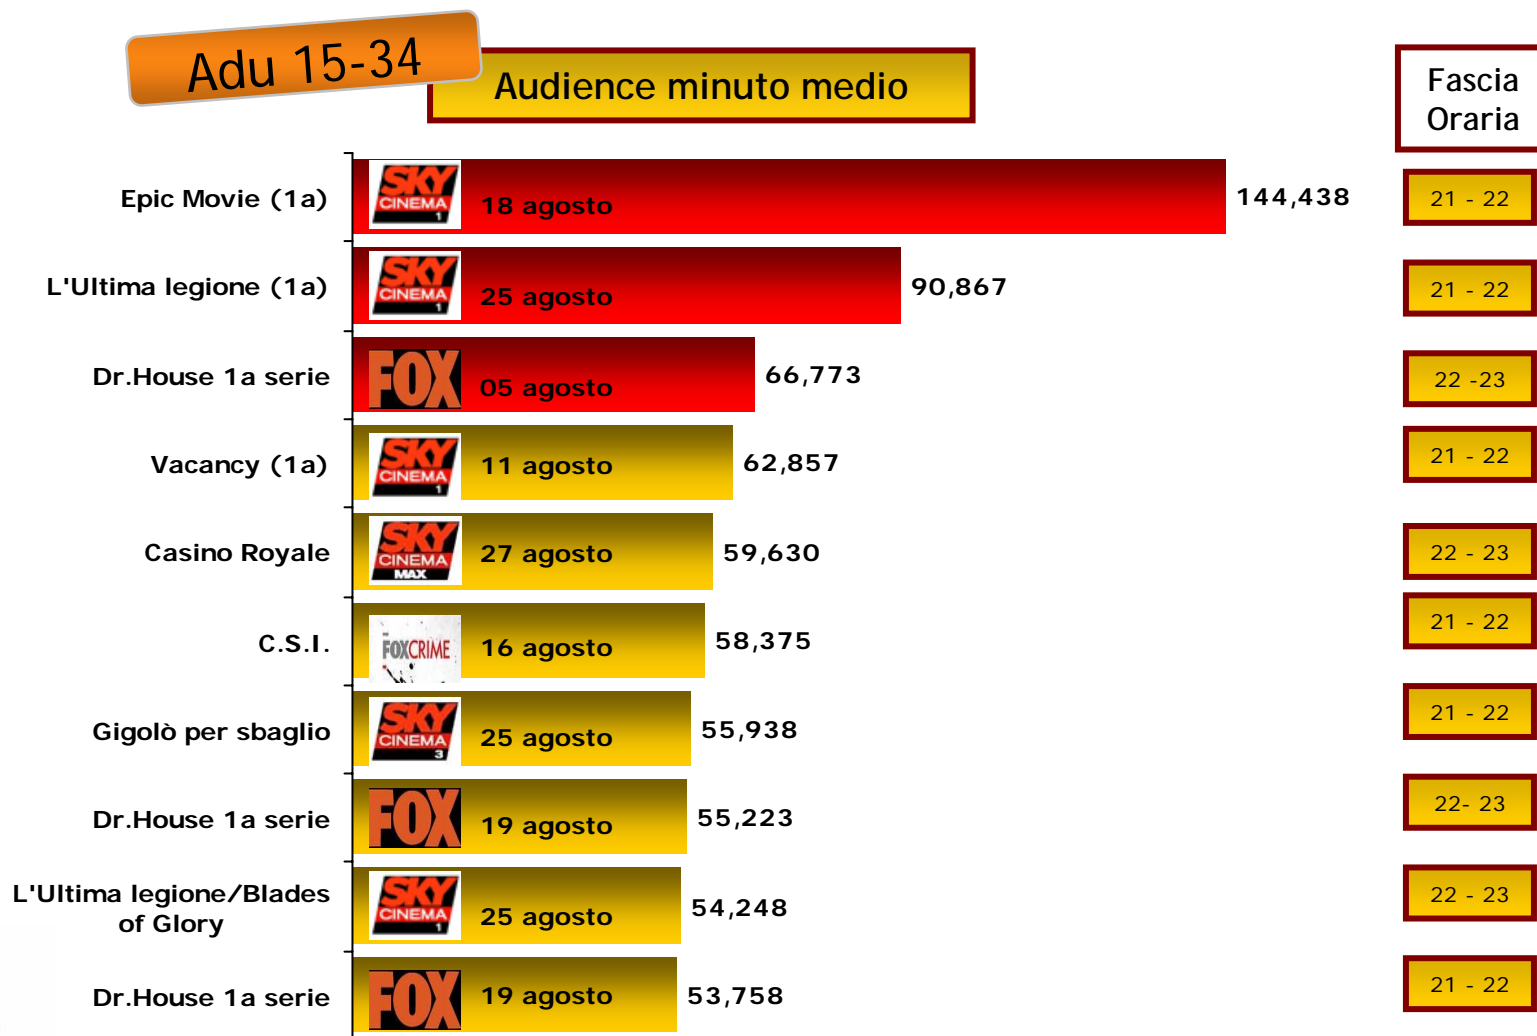

Tv Sat: classifica programmi per fascia (no sport)