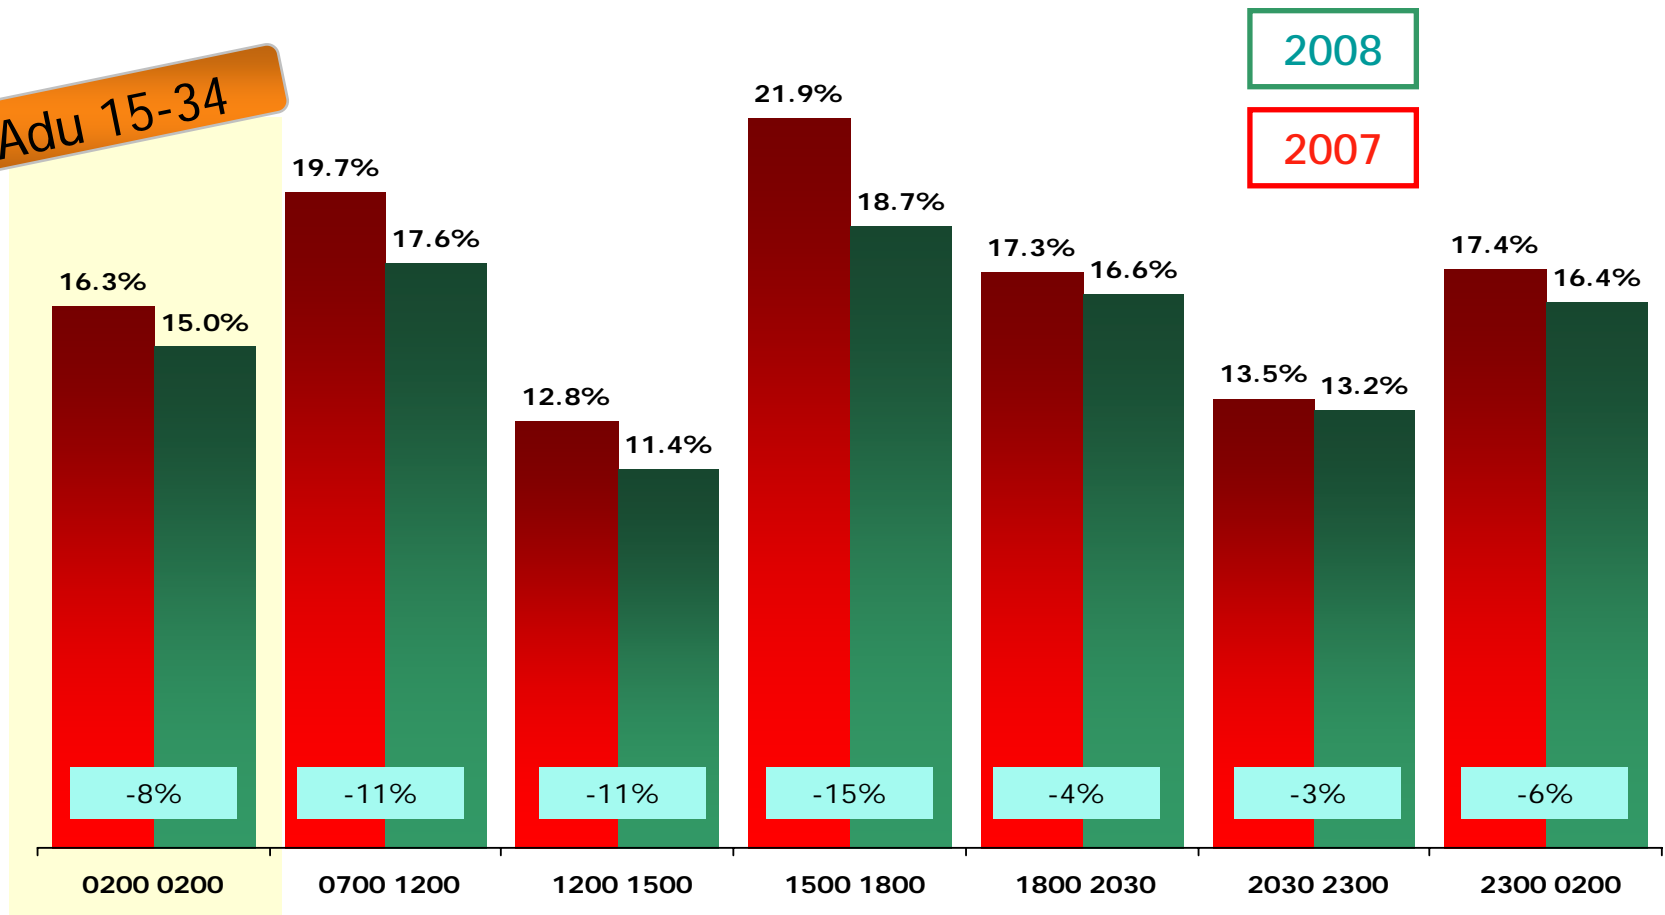

Tv Sat: share per fascia

Adu 15-34

Calo diffuso su tutte le fasce orarie