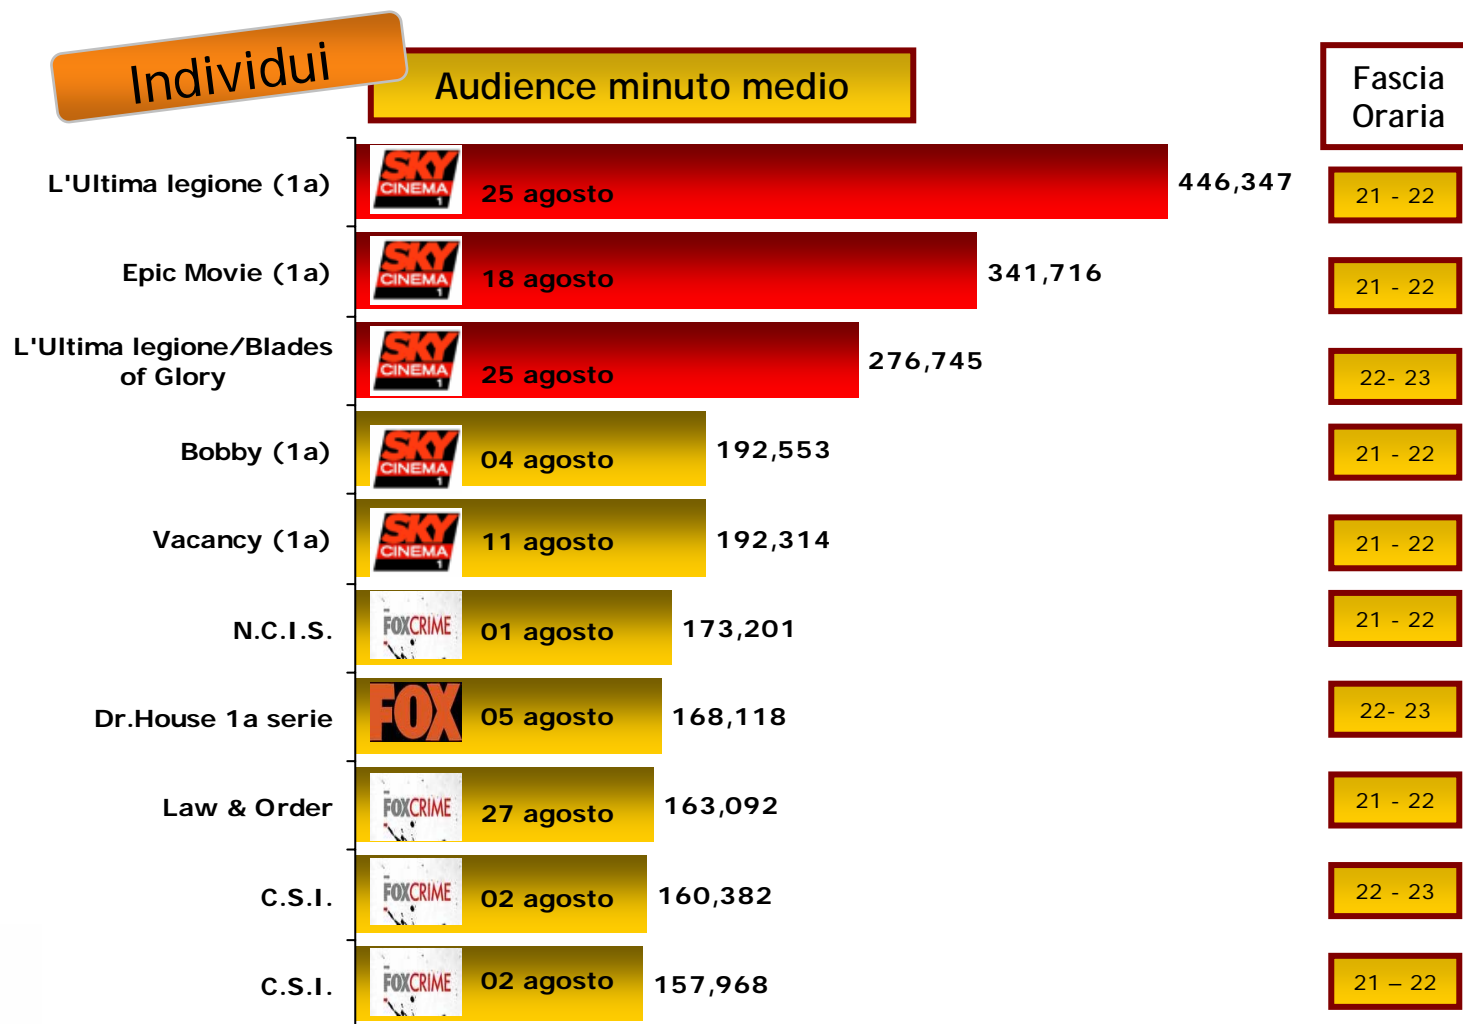

Tv Sat: classifica programmi per fascia (no sport)