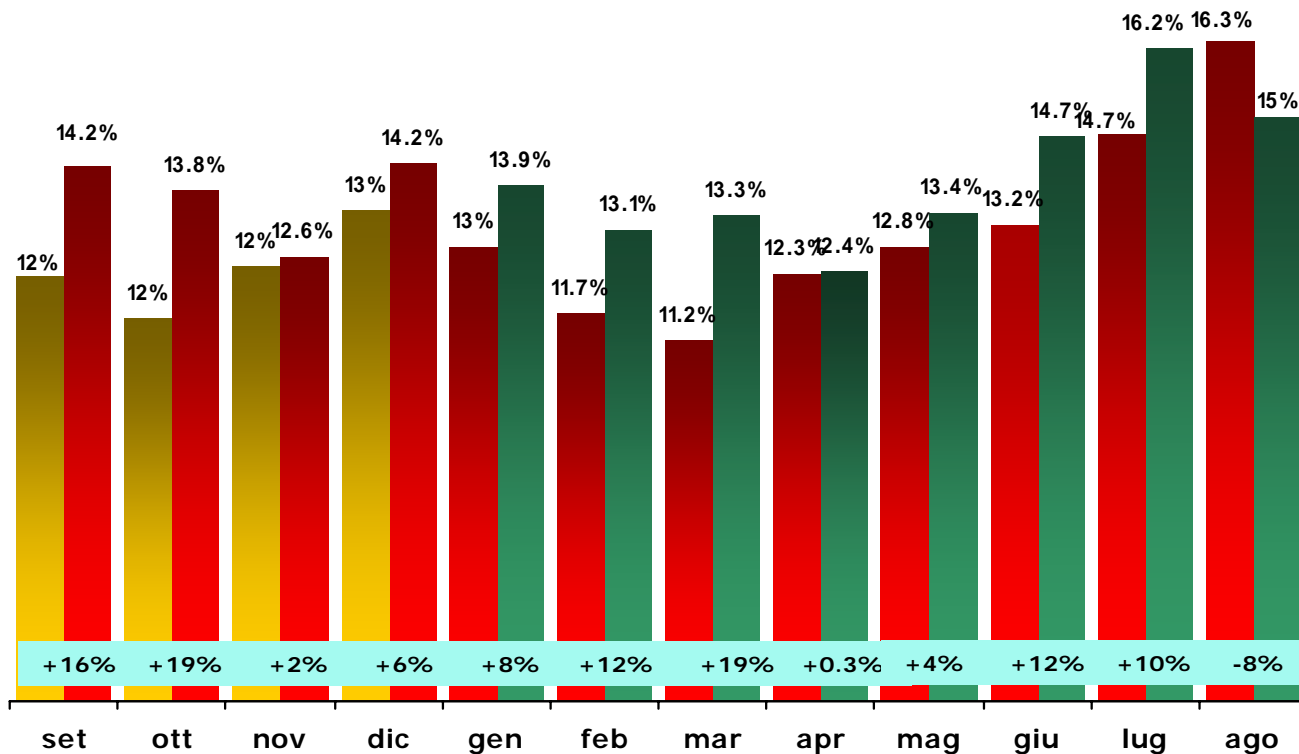

Fonte: Elaborazioni Starcom Italia su dati Auditel AGB

Fascia 02.00-02.00

Starcom™

Tv Sat: Trend Share

Adu 15-34

Variazione %

Agosto, mese olimpico, non premia gli share sugli adu 1534

Fonte: Elaborazioni Starcom Italia su dati Auditel AGB

Fascia 02.00-02.00

Starcom™

Share per gruppo editoriale

Individui

Le dirette olimpiche di Pechino su Raisport+ giovano al gruppo Raisat

Tv Sat: share per fascia

Solo la fascia pomeridiana non guadagna quote di share sul 2007