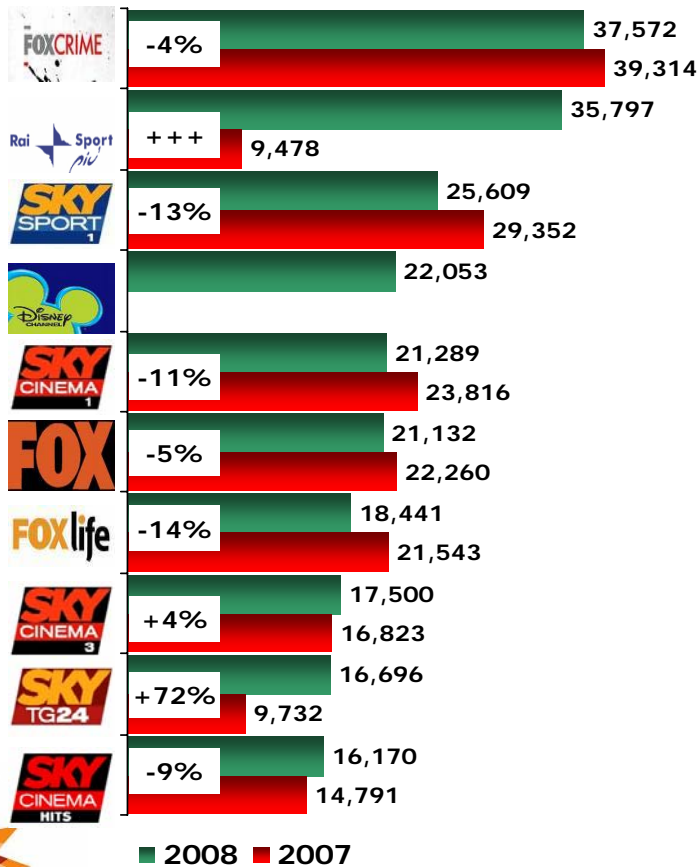

Tv Sat: share per fascia

Adu 15-34

Calo diffuso su tutte le fasce orarie

Tv Sat: i 10 canali più visti

Audience minuto medio

Individui

Adu 15-34

Fonte: Elaborazioni Starcom Italia su dati Auditel AGB
agosto 2008 vs omologo 2007 Fascia 02.00-02.00