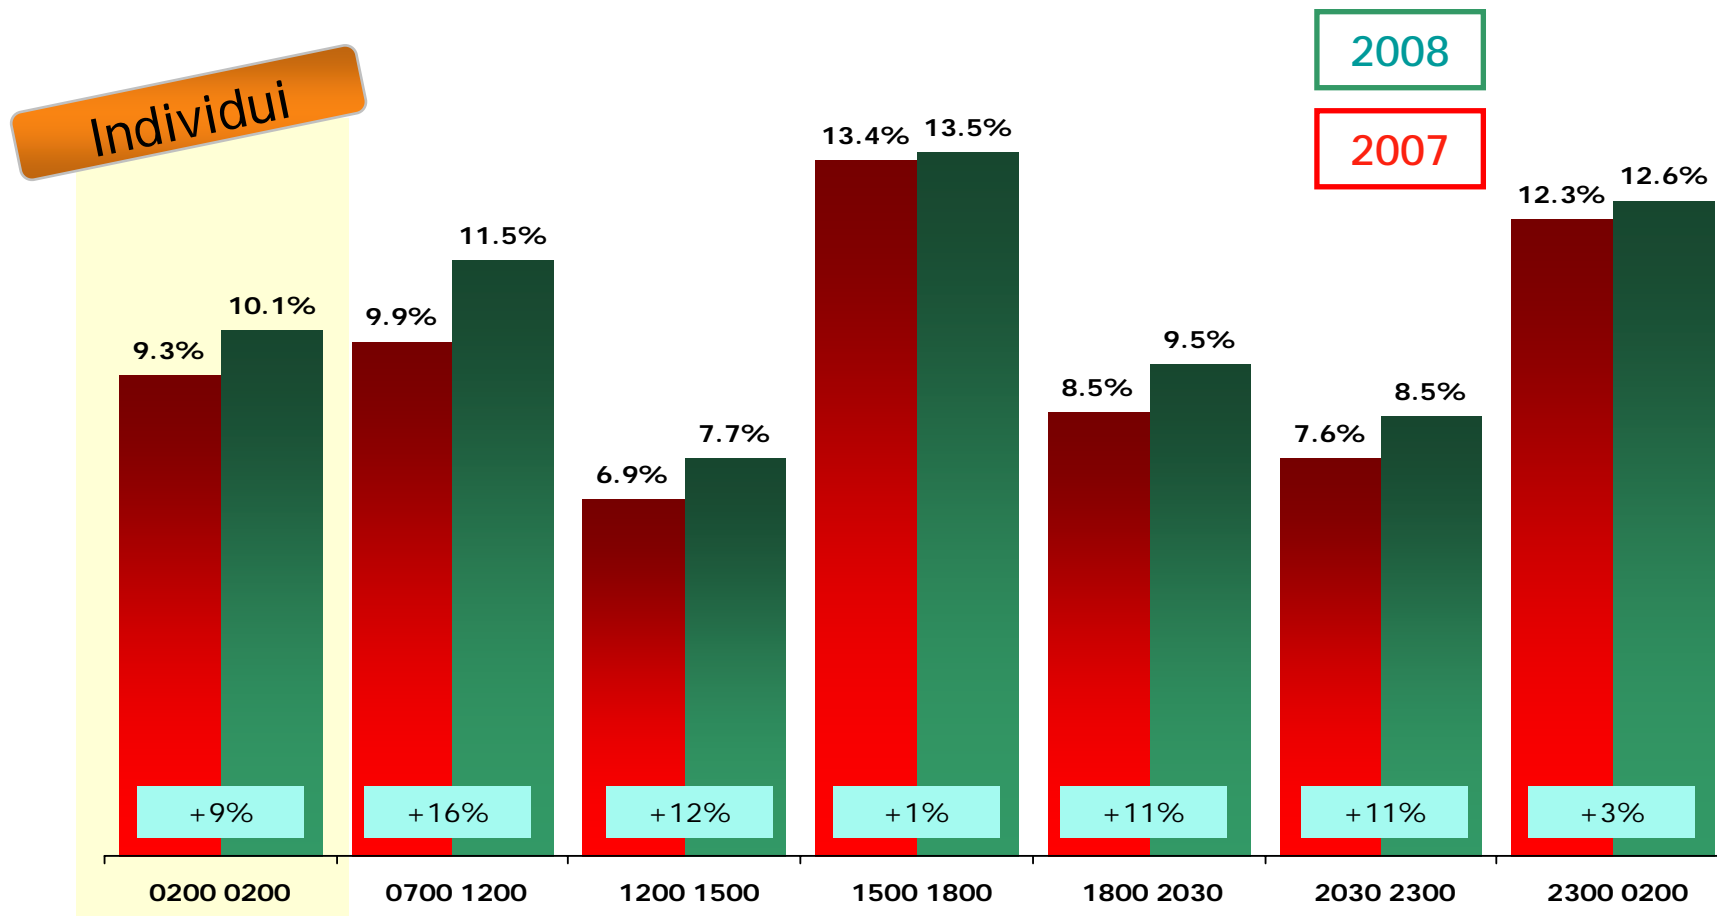

Fascia 02.00-02.00

Starcom™

Share per gruppo editoriale

Individui

Le dirette olimpiche di Pechino su Raisport+ giovano al gruppo Raisat

Tv Sat: share per fascia

Solo la fascia pomeridiana non guadagna quote di share sul 2007