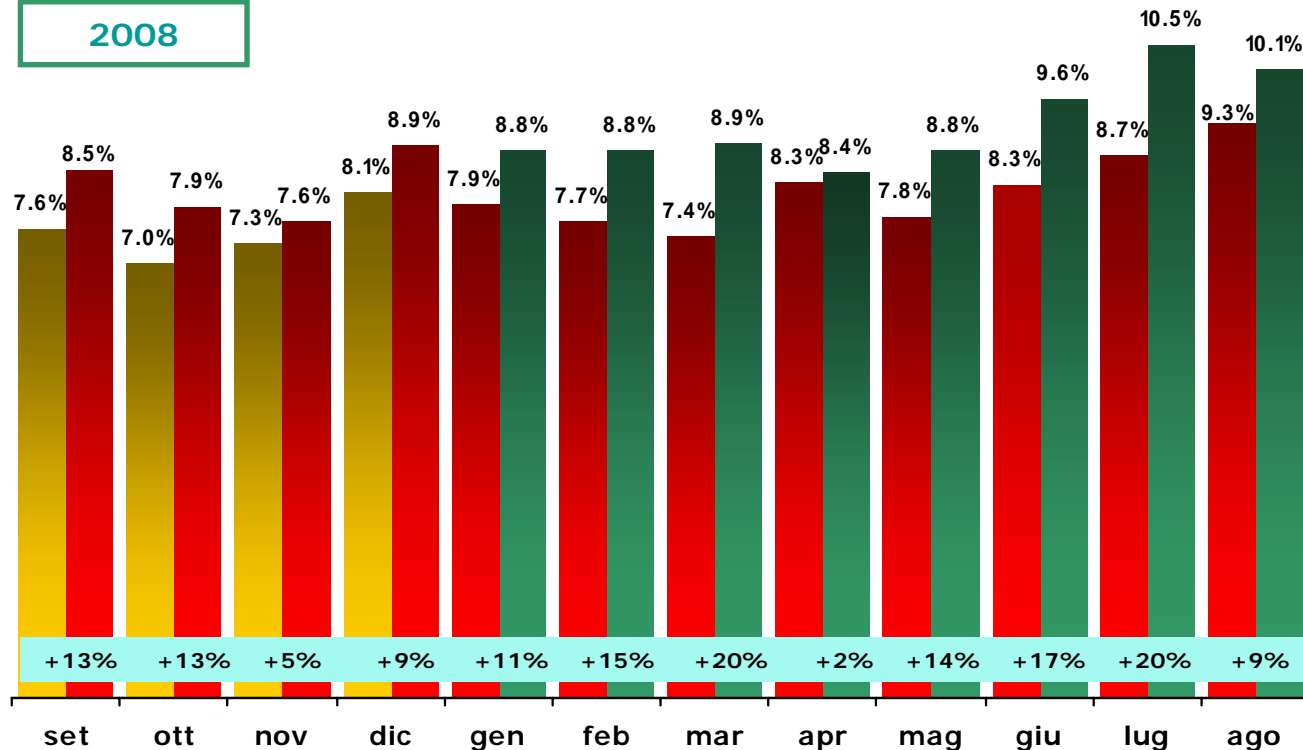

L'Agosto della Tv Satellitare

Analisi Agosto 2008

Solo canali a rilevazione Auditel giornaliera

Starcom™

Tv Sat: Trend Share

Individui

Variazione %

Buona tenuta delle Tv Sat nel mese di Agosto

Fonte: Elaborazioni Starcom Italia su dati Auditel AGB

Fascia 02.00-02.00

Starcom™

Tv Sat: Trend Share

Adu 15-34

Variazione %

Agosto, mese olimpico, non premia gli share sugli adu 1534

Fonte: Elaborazioni Starcom Italia su dati Auditel AGB

Fascia 02.00-02.00

Starcom™

Share per gruppo editoriale

Individui

Le dirette olimpiche di Pechino su Raisport+ giovano al gruppo Raisat

Tv Sat: share per fascia

Solo la fascia pomeridiana non guadagna quote di share sul 2007

Tv Sat: share per fascia

Adu 15-34

Calo diffuso su tutte le fasce orarie

Tv Sat: i 10 canali più visti

Audience minuto medio

Individui

Adu 15-34

Fonte: Elaborazioni Starcom Italia su dati Auditel AGB
agosto 2008 vs omologo 2007 Fascia 02.00-02.00