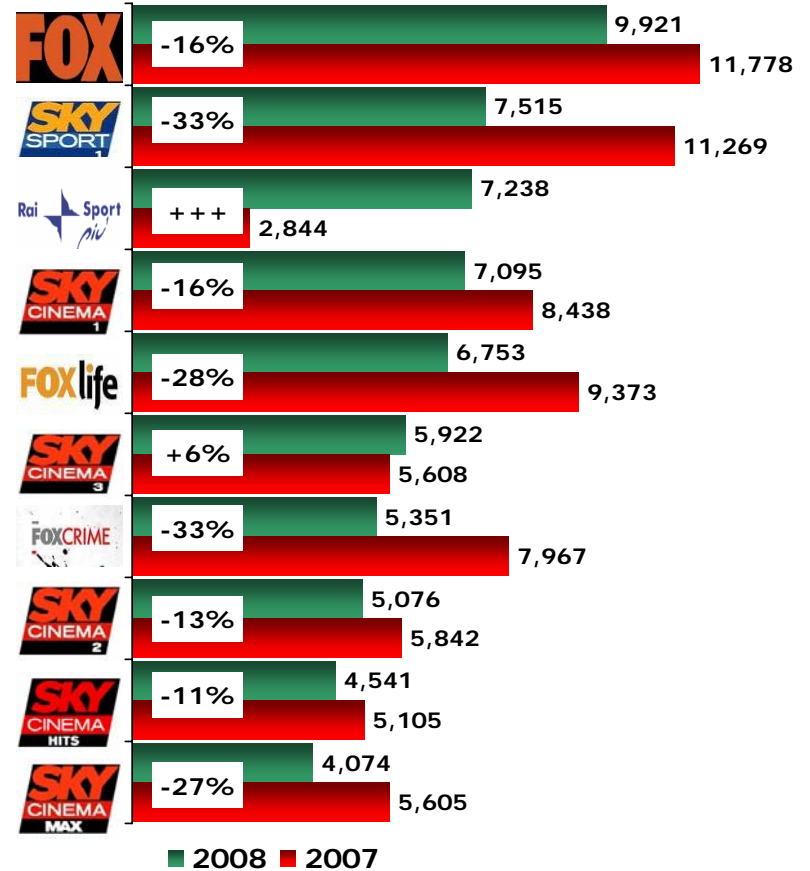

Tv Sat: share per fascia

Adu 15-34

Calo diffuso su tutte le fasce orarie

Tv Sat: i 10 canali più visti

Audience minuto medio

Individui

Adu 15-34

Fonte: Elaborazioni Starcom Italia su dati Auditel AGB
agosto 2008 vs omologo 2007 Fascia 02.00-02.00