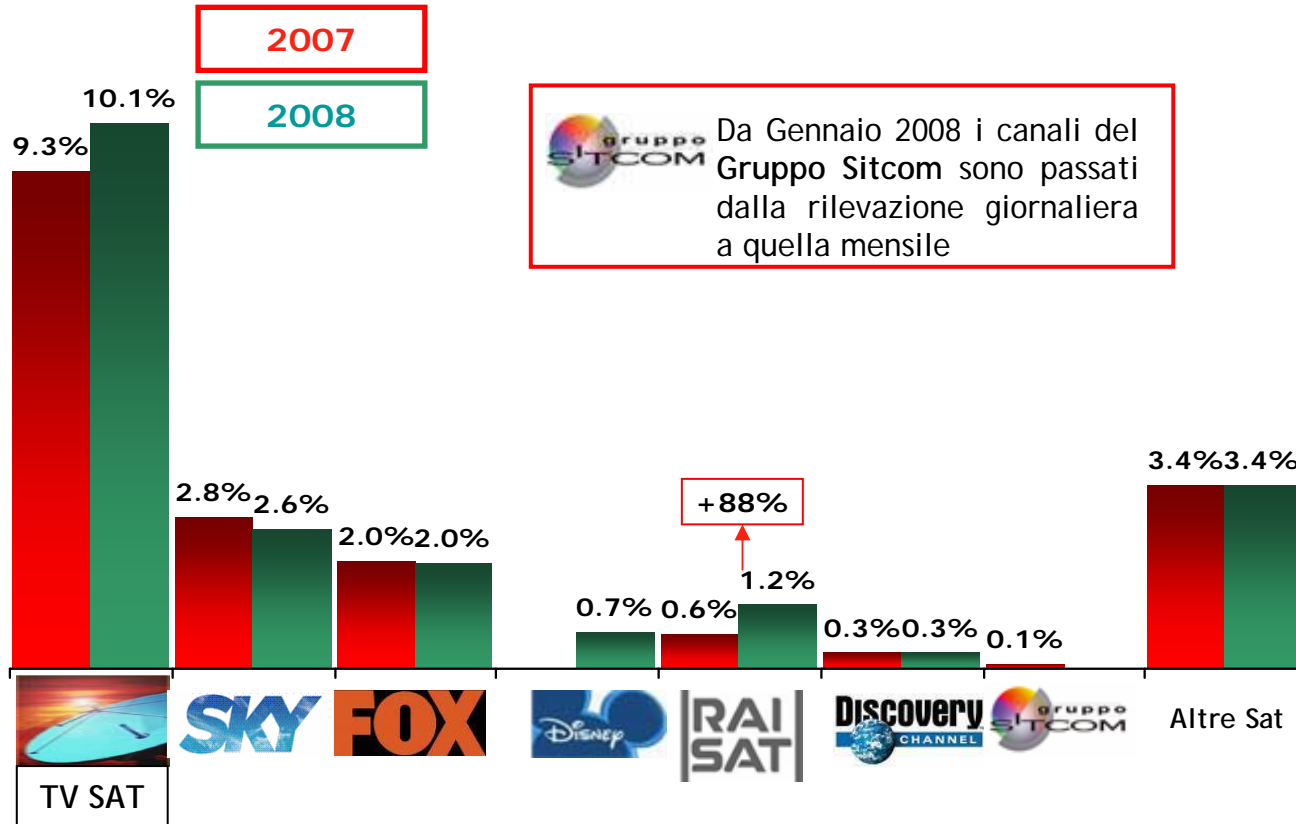

Fonte: Elaborazioni Starcom Italia su dati Auditel AGB

Fascia 02.00-02.00

Starcom™

Tv Sat: Trend Share

Adu 15-34

Variazione %

Agosto, mese olimpico, non premia gli share sugli adu 1534

Fonte: Elaborazioni Starcom Italia su dati Auditel AGB

Fascia 02.00-02.00

Starcom™

Share per gruppo editoriale

Individui

Le dirette olimpiche di Pechino su Raisport+ giovano al gruppo Raisat

Tv Sat: share per fascia

Solo la fascia pomeridiana non guadagna quote di share sul 2007