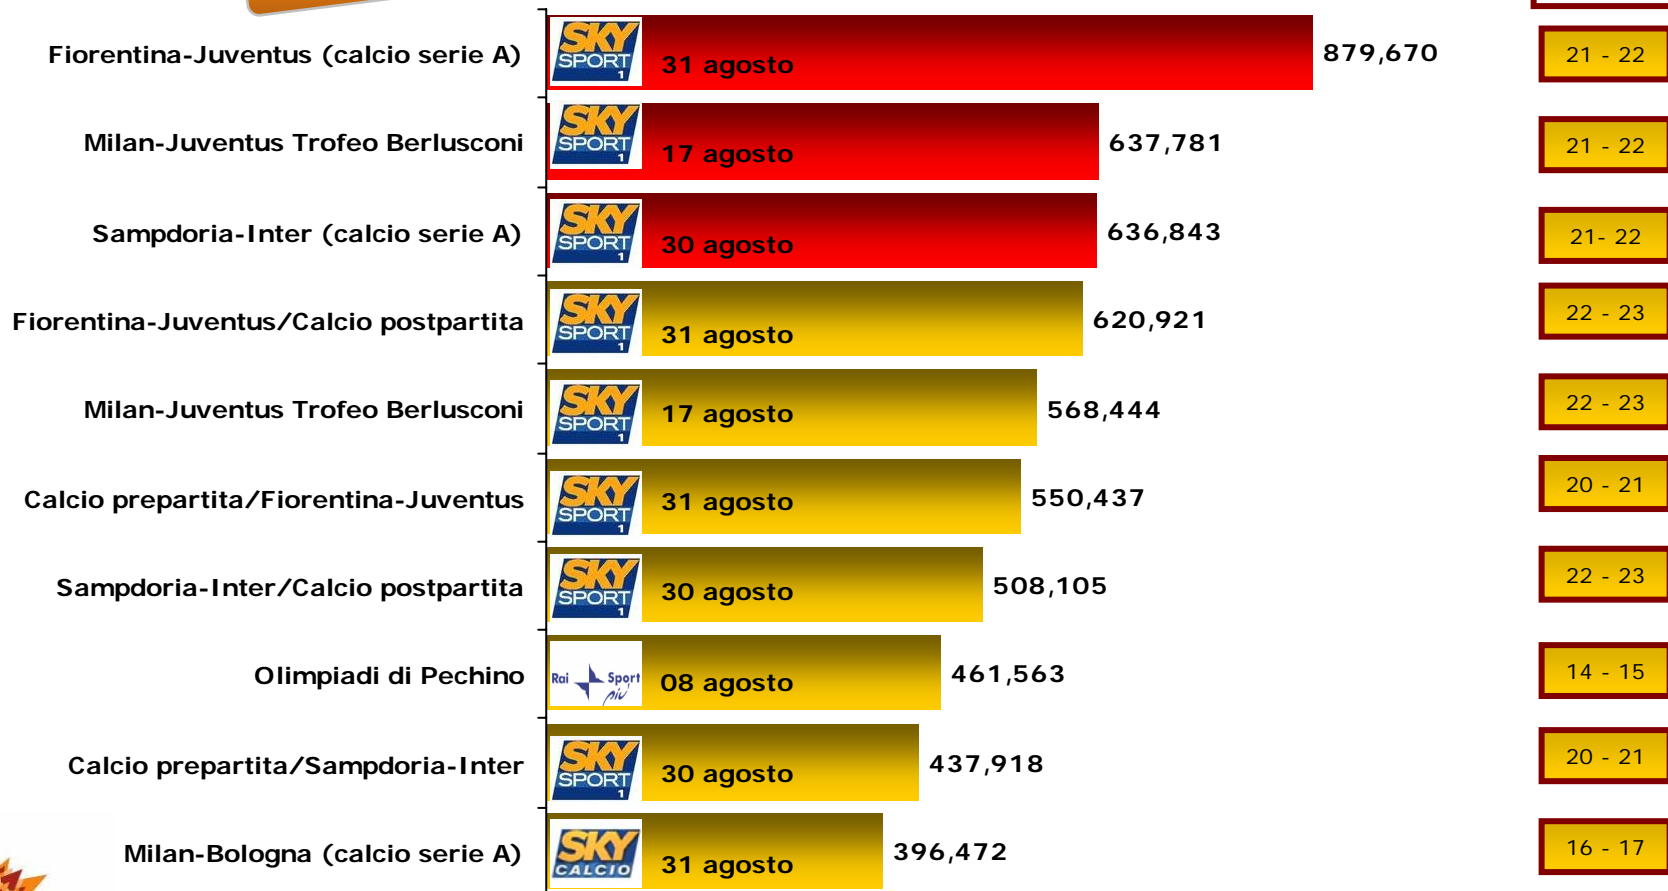

Tv Sat: classifica programmi per fascia (no sport)

Tv Sat: classifica programmi per fascia (no sport)

Tv Sat: classifica programmi per fascia Solo Sport

Individui

Audience minuto medio

Fascia Oraria

Tv Sat: classifica programmi per fascia Solo Sport